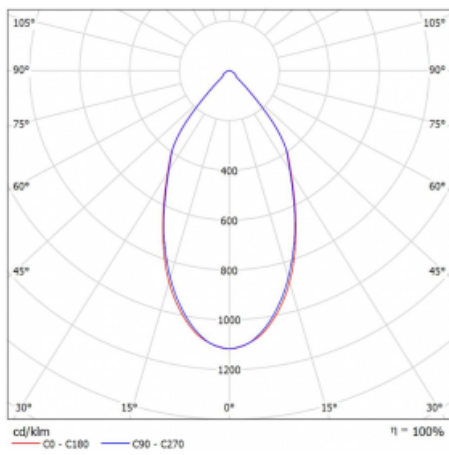

Leuchte

Ture

58-001L-10GGV/M/840, B +
00-00152M3

Es handelt sich um eine runden Downlight Einbauleuchte mit einem ausgezeichneten Index UGR<19 bis 3000 lm, was bedeutet, dass die Leuchte nicht blendet. Sie eignet sich für Büros, Besprechungsräume und dank der speziellen Leuchtmittel auch für Ausstellungsräume. RealWhite hebt das Weiß, StrongColour wieder die ausgewählte Farbe hervor und Realcolour akzentuiert die eigene Farbe. Mit Tunable White können Sie die Farbtemperatur je nach Tageszeit einstellen. Mit Hilfe dieser Leuchtmittel wirken die beleuchteten Objekte noch ansprechender. Die hohe Schutzstufe IP54 verhindert das Eindringen von Wasser und Fremdkörpern. So können Sie die Leuchte auch in anspruchsvollen Umgebungen wie z. B. einem Wellnesszentrum einsetzen. Die Leistung beträgt bis zu 118 lm/W. Ture wird in drei Varianten hergestellt – kleine Leuchte mit einem Durchmesser von 145 mm, mittlere Leuchte mit einem Durchmesser von 185 mm und die größte Leuchte mit einem Durchmesser von 226 mm.

Typ der Montage	Einbauleuchten
Typ der Ausstrahlung	Direkte
Form der Leuchte	Rundleuchte
Farbe der Leuchte	Schwarz
Material	Aluminium
Lebensdauer	L80/B20 50 000 Stunden
Garantie	60 Monate
Beschreibung der Leuchte	Einbauleuchte
Abmessungen	ø 145 mm × 80 mm
Art der Optik	Glatter Aluminiumreflektor
Lichtstrom	2000 lm ± 10 %
Farbtemperatur	4000 K Kalt weiss
Leuchtwirkungsgrad	111 lm/W
MacAdam Lichtquelle	3
Farbwiedergabeindex	80
Leistungsaufnahme	18 W ± 10 %
Anschluss der Leuchte	EVG und Notlicht 3 Stunden
Elektrische Spannung	220-240V
Frequenz	50/60Hz

  IP 54

Technische Zeichnung

Kurve

Zum Herunterladen

Montageanleitung

Fotografie