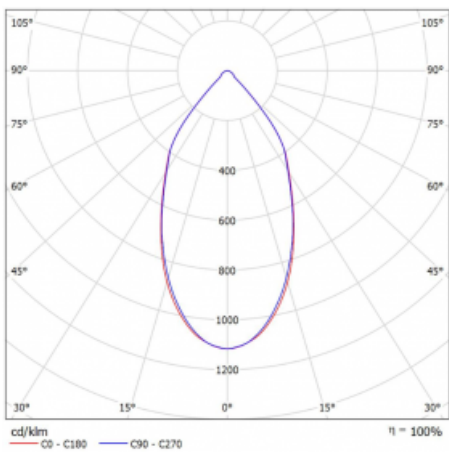

Leuchte

Ture

58-001L-10GGV/M/840, B +
00-00151M

Es handelt sich um eine runden Downlight Einbauleuchte mit einem ausgezeichneten Index UGR<19 bis 3000 lm, was bedeutet, dass die Leuchte nicht blendet. Sie eignet sich für Büros, Besprechungsräume und dank der speziellen Leuchtmittel auch für Ausstellungsräume. RealWhite hebt das Weiß, StrongColour wieder die ausgewählte Farbe hervor und Realcolour akzentuiert die eigene Farbe. Mit Tunable White können Sie die Farbtemperatur je nach Tageszeit einstellen. Mit Hilfe dieser Leuchtmittel wirken die beleuchteten Objekte noch ansprechender. Die hohe Schutzstufe IP54 verhindert das Eindringen von Wasser und Fremdkörpern. So können Sie die Leuchte auch in anspruchsvollen Umgebungen wie z. B. einem Wellnesszentrum einsetzen. Die Leistung beträgt bis zu 118 lm/W. Ture wird in drei Varianten hergestellt – kleine Leuchte mit einem Durchmesser von 145 mm, mittlere Leuchte mit einem Durchmesser von 185 mm und die größte Leuchte mit einem Durchmesser von 226 mm.

Typ der Montage	Einbauleuchten
Typ der Ausstrahlung	Direkte
Form der Leuchte	Rundleuchte
Farbe der Leuchte	Schwarz
Material	Aluminium
Lebensdauer	L80/B20 50 000 Stunden
Garantie	5 years
Beschreibung der Leuchte	Einbauleuchte
Abmessungen	∅ 145 mm × 80 mm
Art der Optik	Glatter Aluminiumreflektor
Lichtstrom*	1180 lm
Farbtemperatur	4000 K Kalt weiss
Leuchtwirkungsgrad	123 lm/W
MacAdam Lichtquelle	3
Farbwiedergabeindex	80
Leistungsaufnahme*	9.6 W
Anschluss der Leuchte	ON/OFF 1 Stunde
Elektrische Spannung	220-240V
Frequenz	50/60Hz

 **CE IP 54**

*±10 %

Technische Zeichnung

Kurve

Zum Herunterladen

Montageanleitung

Fotografie