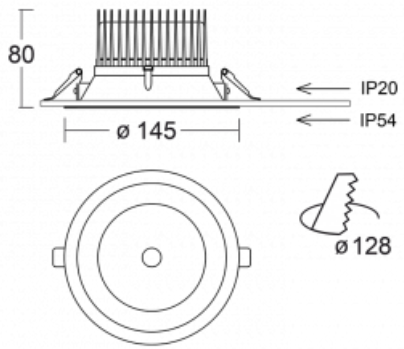

Leuchte

Ture

58-001L-10GGV/M/840, B +
00-00151M

Es handelt sich um eine runden Downlight Einbauleuchte mit einem ausgezeichneten Index UGR<19 bis 3000 lm, was bedeutet, dass die Leuchte nicht blendet. Sie eignet sich für Büros, Besprechungsräume und dank der speziellen Leuchtmittel auch für Ausstellungsräume. RealWhite hebt das Weiß, StrongColour wieder die ausgewählte Farbe hervor und Realcolour akzentuiert die eigene Farbe. Mit Tunable White können Sie die Farbtemperatur je nach Tageszeit einstellen. Mit Hilfe dieser Leuchtmittel wirken die beleuchteten Objekte noch ansprechender. Die hohe Schutzstufe IP54 verhindert das Eindringen von Wasser und Fremdkörpern. So können Sie die Leuchte auch in anspruchsvollen Umgebungen wie z. B. einem Wellnesszentrum einsetzen. Die Leistung beträgt bis zu 118 lm/W. Ture wird in drei Varianten hergestellt – kleine Leuchte mit einem Durchmesser von 145 mm, mittlere Leuchte mit einem Durchmesser von 185 mm und die größte Leuchte mit einem Durchmesser von 226 mm.

Typ der Montage	Einbauleuchten
Typ der Ausstrahlung	Direkte
Form der Leuchte	Rundleuchte
Farbe der Leuchte	Schwarz
Material	Aluminium
Lebensdauer	L80/B20 50 000 Stunden
Garantie	5 years
Beschreibung der Leuchte	Einbauleuchte
Abmessungen	∅ 145 mm × 80 mm
Art der Optik	Glatter Aluminiumreflektor
Lichtstrom*	1180 lm
Farbtemperatur	4000 K Kalt weiss
Leuchtwirkungsgrad	123 lm/W
MacAdam Lichtquelle	3
Farbwiedergabeindex	80
Leistungsaufnahme*	9.6 W
Anschluss der Leuchte	ON/OFF 1 Stunde
Elektrische Spannung	220-240V
Frequenz	50/60Hz

 **CE IP 54**

*±10 %

Technische Zeichnung

Kurve

Zum Herunterladen

Montageanleitung

Fotografie