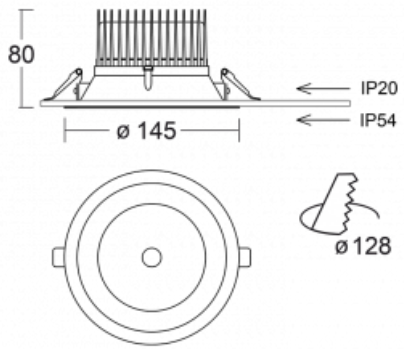

Leuchte

Ture

58-001L-10GGV/M/840, B +
00-00151M

Es handelt sich um eine runden Downlight Einbauleuchte mit einem ausgezeichneten Index UGR<19 bis 3000 lm, was bedeutet, dass die Leuchte nicht blendet. Sie eignet sich für Büros, Besprechungsräume und dank der speziellen Leuchtmittel auch für Ausstellungsräume. RealWhite hebt das Weiß, StrongColour wieder die ausgewählte Farbe hervor und Realcolour akzentuiert die eigene Farbe. Mit Tunable White können Sie die Farbtemperatur je nach Tageszeit einstellen. Mit Hilfe dieser Leuchtmittel wirken die beleuchteten Objekte noch ansprechender. Die hohe Schutzstufe IP54 verhindert das Eindringen von Wasser und Fremdkörpern. So können Sie die Leuchte auch in anspruchsvollen Umgebungen wie z. B. einem Wellnesszentrum einsetzen. Die Leistung beträgt bis zu 118 lm/W. Ture wird in drei Varianten hergestellt – kleine Leuchte mit einem Durchmesser von 145 mm, mittlere Leuchte mit einem Durchmesser von 185 mm und die größte Leuchte mit einem Durchmesser von 226 mm.

Typ der Montage	Einbauleuchten
Typ der Ausstrahlung	Direkte
Form der Leuchte	Rundleuchte
Farbe der Leuchte	Schwarz
Material	Aluminium
Lebensdauer	L80/B20 50 000 Stunden
Garantie	60 Monate
Beschreibung der Leuchte	Einbauleuchte
Abmessungen	∅ 145 mm × 80 mm
Art der Optik	Glatter Aluminiumreflektor
Lichtstrom	1180 lm ± 10 %
Farbtemperatur	4000 K Kalt weiss
Leuchtwirkungsgrad	123 lm/W
MacAdam Lichtquelle	3
Farbwiedergabeindex	80
Leistungsaufnahme	9.6 W ± 10 %
Anschluss der Leuchte	EVG und Notlicht 1 Stunde
Elektrische Spannung	220-240V
Frequenz	50/60Hz

 **CE** IP 54

Technische Zeichnung

Kurve

Zum Herunterladen

Montageanleitung

Fotografie