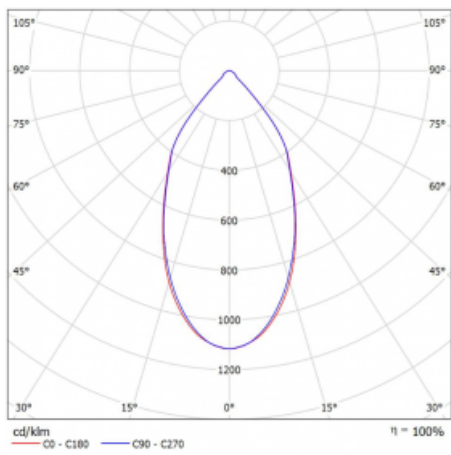

Leuchte

Ture

**58-001L-10GGV/M/840, B +
00-00151M3**

Es handelt sich um eine runden Downlight Einbauleuchte mit einem ausgezeichneten Index UGR<19 bis 3000 lm, was bedeutet, dass die Leuchte nicht blendet. Sie eignet sich für Büros, Besprechungsräume und dank der speziellen Leuchtmittel auch für Ausstellungsräume. RealWhite hebt das Weiß, StrongColour wieder die ausgewählte Farbe hervor und Realcolour akzentuiert die eigene Farbe. Mit Tunable White können Sie die Farbtemperatur je nach Tageszeit einstellen. Mit Hilfe dieser Leuchtmittel wirken die beleuchteten Objekte noch ansprechender. Die hohe Schutzstufe IP54 verhindert das Eindringen von Wasser und Fremdkörpern. So können Sie die Leuchte auch in anspruchsvollen Umgebungen wie z. B. einem Wellnesszentrum einsetzen. Die Leistung beträgt bis zu 118 lm/W. Ture wird in drei Varianten hergestellt – kleine Leuchte mit einem Durchmesser von 145 mm, mittlere Leuchte mit einem Durchmesser von 185 mm und die größte Leuchte mit einem Durchmesser von 226 mm.

Typ der Montage	Einbauleuchten
Typ der Ausstrahlung	Direkte
Form der Leuchte	Rundleuchte
Farbe der Leuchte	Schwarz
Material	Aluminium
Lebensdauer	L80/B20 50 000 Stunden
Garantie	5 years
Beschreibung der Leuchte	Einbauleuchte
Abmessungen	ø 145 mm × 80 mm
Art der Optik	Glatter Aluminiumreflektor
Lichtstrom*	1180 lm
Farbtemperatur	4000 K Kalt weiss
Leuchtwirkungsgrad	123 lm/W
MacAdam Lichtquelle	3
Farbwiedergabeindex	80
Leistungsaufnahme*	9.6 W
Anschluss der Leuchte	ON/OFF 3 Stunde
Elektrische Spannung	220-240V
Frequenz	50/60Hz

CE IP 54

*±10 %

Technische Zeichnung

Kurve

Zum Herunterladen

Montageanleitung

Fotografie