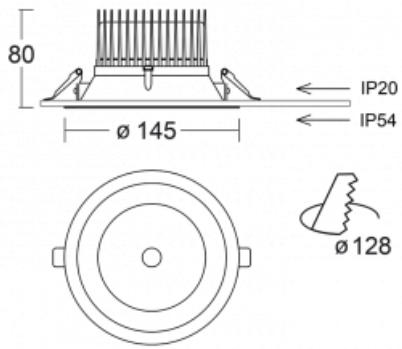

Leuchte

Ture

**58-001L-10GGV/M/840, B +
00-00151M3**

Es handelt sich um eine runden Downlight Einbauleuchte mit einem ausgezeichneten Index UGR<19 bis 3000 lm, was bedeutet, dass die Leuchte nicht blendet. Sie eignet sich für Büros, Besprechungsräume und dank der speziellen Leuchtmittel auch für Ausstellungsräume. RealWhite hebt das Weiß, StrongColour wieder die ausgewählte Farbe hervor und Realcolour akzentuiert die eigene Farbe. Mit Tunable White können Sie die Farbtemperatur je nach Tageszeit einstellen. Mit Hilfe dieser Leuchtmittel wirken die beleuchteten Objekte noch ansprechender. Die hohe Schutzstufe IP54 verhindert das Eindringen von Wasser und Fremdkörpern. So können Sie die Leuchte auch in anspruchsvollen Umgebungen wie z. B. einem Wellnesszentrum einsetzen. Die Leistung beträgt bis zu 118 lm/W. Ture wird in drei Varianten hergestellt – kleine Leuchte mit einem Durchmesser von 145 mm, mittlere Leuchte mit einem Durchmesser von 185 mm und die größte Leuchte mit einem Durchmesser von 226 mm.

Typ der Montage	Einbauleuchten
Typ der Ausstrahlung	Direkte
Form der Leuchte	Rundleuchte
Farbe der Leuchte	Schwarz
Material	Aluminium
Lebensdauer	L80/B20 50 000 Stunden
Garantie	5 years
Beschreibung der Leuchte	Einbauleuchte
Abmessungen	ø 145 mm × 80 mm
Art der Optik	Glatter Aluminiumreflektor
Lichtstrom*	1180 lm
Farbtemperatur	4000 K Kalt weiss
Leuchtwirkungsgrad	123 lm/W
MacAdam Lichtquelle	3
Farbwiedergabeindex	80
Leistungsaufnahme*	9.6 W
Anschluss der Leuchte	ON/OFF 3 Stunde
Elektrische Spannung	220-240V
Frequenz	50/60Hz

CE IP 54

*±10 %

Technische Zeichnung

Kurve

Zum Herunterladen

Montageanleitung

Fotografie