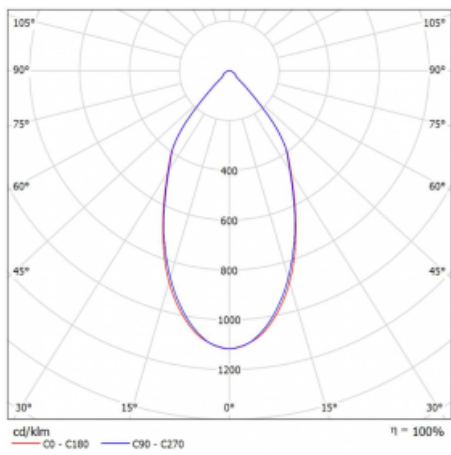

Leuchte

Ture

58-001L-10GGV/M/830, B +
00-00152M3

Es handelt sich um eine runden Downlight Einbauleuchte mit einem ausgezeichneten Index UGR<19 bis 3000 lm, was bedeutet, dass die Leuchte nicht blendet. Sie eignet sich für Büros, Besprechungsräume und dank der speziellen Leuchtmittel auch für Ausstellungsräume. RealWhite hebt das Weiß, StrongColour wieder die ausgewählte Farbe hervor und Realcolour akzentuiert die eigene Farbe. Mit Tunable White können Sie die Farbtemperatur je nach Tageszeit einstellen. Mit Hilfe dieser Leuchtmittel wirken die beleuchteten Objekte noch ansprechender. Die hohe Schutzstufe IP54 verhindert das Eindringen von Wasser und Fremdkörpern. So können Sie die Leuchte auch in anspruchsvollen Umgebungen wie z. B. einem Wellnesszentrum einsetzen. Die Leistung beträgt bis zu 118 lm/W. Ture wird in drei Varianten hergestellt – kleine Leuchte mit einem Durchmesser von 145 mm, mittlere Leuchte mit einem Durchmesser von 185 mm und die größte Leuchte mit einem Durchmesser von 226 mm.

Typ der Montage	Einbauleuchten
Typ der Ausstrahlung	Direkte
Form der Leuchte	Rundleuchte
Farbe der Leuchte	Schwarz
Material	Aluminium
Lebensdauer	L80/B20 50 000 Stunden
Garantie	60 Monate
Beschreibung der Leuchte	Einbauleuchte
Abmessungen	ø 145 mm × 80 mm
Art der Optik	Glatter Aluminiumreflektor
Lichtstrom	1910 lm ± 10 %
Farbtemperatur	3000 K Warm weiss
Leuchtwirkungsgrad	106 lm/W
MacAdam Lichtquelle	3
Farbwiedergabeindex	80
Leistungsaufnahme	18 W ± 10 %
Anschluss der Leuchte	EVG und Notlicht 3 Stunden
Elektrische Spannung	220-240V
Frequenz	50/60Hz

  IP 54

Technische Zeichnung

Kurve

Zum Herunterladen

Montageanleitung

Fotografie