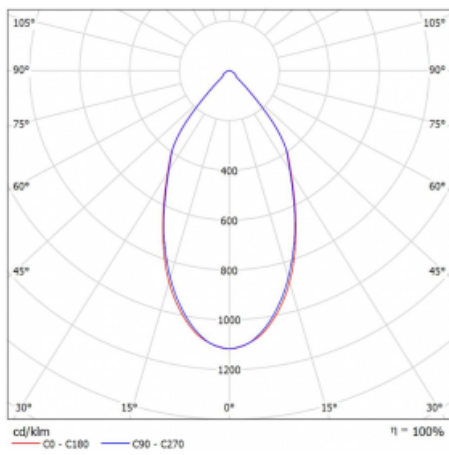

Leuchte

Ture

58-001L-10GGV/M/830, B +
00-00152M3

Es handelt sich um eine runden Downlight Einbauleuchte mit einem ausgezeichneten Index UGR<19 bis 3000 lm, was bedeutet, dass die Leuchte nicht blendet. Sie eignet sich für Büros, Besprechungsräume und dank der speziellen Leuchtmittel auch für Ausstellungsräume. RealWhite hebt das Weiß, StrongColour wieder die ausgewählte Farbe hervor und Realcolour akzentuiert die eigene Farbe. Mit Tunable White können Sie die Farbtemperatur je nach Tageszeit einstellen. Mit Hilfe dieser Leuchtmittel wirken die beleuchteten Objekte noch ansprechender. Die hohe Schutzstufe IP54 verhindert das Eindringen von Wasser und Fremdkörpern. So können Sie die Leuchte auch in anspruchsvollen Umgebungen wie z. B. einem Wellnesszentrum einsetzen. Die Leistung beträgt bis zu 118 lm/W. Ture wird in drei Varianten hergestellt – kleine Leuchte mit einem Durchmesser von 145 mm, mittlere Leuchte mit einem Durchmesser von 185 mm und die größte Leuchte mit einem Durchmesser von 226 mm.

Typ der Montage	Einbauleuchten
Typ der Ausstrahlung	Direkte
Form der Leuchte	Rundleuchte
Farbe der Leuchte	Schwarz
Material	Aluminium
Lebensdauer	L80/B20 50 000 Stunden
Garantie	5 years
Beschreibung der Leuchte	Einbauleuchte
Abmessungen	ø 145 mm × 80 mm
Art der Optik	Glatter Aluminiumreflektor
Lichtstrom*	1910 lm
Farbtemperatur	3000 K Warm weiss
Leuchtwirkungsgrad	106 lm/W
MacAdam Lichtquelle	3
Farbwiedergabeindex	80
Leistungsaufnahme*	18 W
Anschluss der Leuchte	ON/OFF 3 Stunde
Elektrische Spannung	220-240V
Frequenz	50/60Hz

 **CE IP 54**

*±10 %

Technische Zeichnung

Kurve

Zum Herunterladen

Montageanleitung

Fotografie