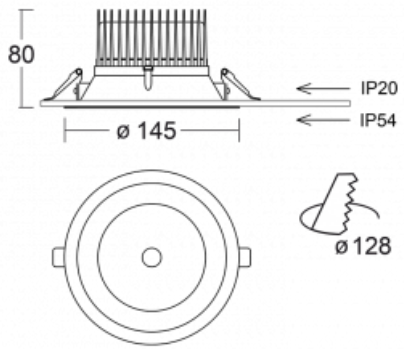

# Ture

58-001L-10GGV/M/830, B +  
00-00151M

Es handelt sich um eine runden Downlight Einbauleuchte mit einem ausgezeichneten Index UGR<19 bis 3000 lm, was bedeutet, dass die Leuchte nicht blendet. Sie eignet sich für Büros, Besprechungsräume und dank der speziellen Leuchtmittel auch für Ausstellungsräume. RealWhite hebt das Weiß, StrongColour wieder die ausgewählte Farbe hervor und Realcolour akzentuiert die eigene Farbe. Mit Tunable White können Sie die Farbtemperatur je nach Tageszeit einstellen. Mit Hilfe dieser Leuchtmittel wirken die beleuchteten Objekte noch ansprechender. Die hohe Schutzstufe IP54 verhindert das Eindringen von Wasser und Fremdkörpern. So können Sie die Leuchte auch in anspruchsvollen Umgebungen wie z. B. einem Wellnesszentrum einsetzen. Die Leistung beträgt bis zu 118 lm/W. Ture wird in drei Varianten hergestellt – kleine Leuchte mit einem Durchmesser von 145 mm, mittlere Leuchte mit einem Durchmesser von 185 mm und die größte Leuchte mit einem Durchmesser von 226 mm.

Typ der Montage	Einbauleuchten
Typ der Ausstrahlung	Direkte
Form der Leuchte	Rundleuchte
Farbe der Leuchte	Schwarz
Material	Aluminium
Lebensdauer	L80/B20 50 000 Stunden
Garantie	5 years
Beschreibung der Leuchte	Einbauleuchte
Abmessungen	ø 145 mm × 80 mm
Art der Optik	Glatter Aluminiumreflektor
Lichtstrom*	1120 lm
Farbtemperatur	3000 K Warm weiss
Leuchtwirkungsgrad	117 lm/W
MacAdam Lichtquelle	3
Farbwiedergabeindex	80
Leistungsaufnahme*	9.6 W
Anschluss der Leuchte	ON/OFF 1 Stunde
Elektrische Spannung	220-240V
Frequenz	50/60Hz

## Technische Zeichnung