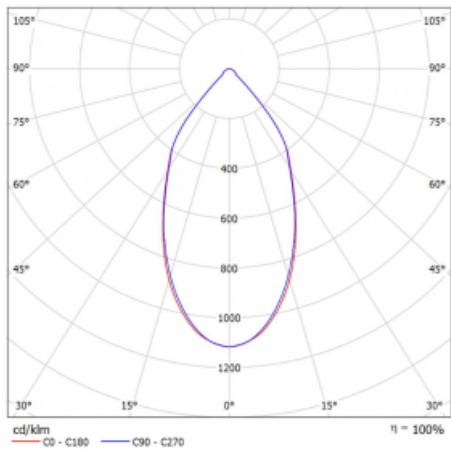

Leuchte

Ture

58-001L-10GGV/M/830, B +
00-00151M

Es handelt sich um eine runden Downlight Einbauleuchte mit einem ausgezeichneten Index UGR<19 bis 3000 lm, was bedeutet, dass die Leuchte nicht blendet. Sie eignet sich für Büros, Besprechungsräume und dank der speziellen Leuchtmittel auch für Ausstellungsräume. RealWhite hebt das Weiß, StrongColour wieder die ausgewählte Farbe hervor und Realcolour akzentuiert die eigene Farbe. Mit Tunable White können Sie die Farbtemperatur je nach Tageszeit einstellen. Mit Hilfe dieser Leuchtmittel wirken die beleuchteten Objekte noch ansprechender. Die hohe Schutzstufe IP54 verhindert das Eindringen von Wasser und Fremdkörpern. So können Sie die Leuchte auch in anspruchsvollen Umgebungen wie z. B. einem Wellnesszentrum einsetzen. Die Leistung beträgt bis zu 118 lm/W. Ture wird in drei Varianten hergestellt – kleine Leuchte mit einem Durchmesser von 145 mm, mittlere Leuchte mit einem Durchmesser von 185 mm und die größte Leuchte mit einem Durchmesser von 226 mm.

Typ der Montage	Einbauleuchten
Typ der Ausstrahlung	Direkte
Form der Leuchte	Rundleuchte
Farbe der Leuchte	Schwarz
Material	Aluminium
Lebensdauer	L80/B20 50 000 Stunden
Garantie	60 Monate
Beschreibung der Leuchte	Einbauleuchte
Abmessungen	ø 145 mm × 80 mm
Art der Optik	Glatter Aluminiumreflektor
Lichtstrom	1120 lm ± 10 %
Farbtemperatur	3000 K Warm weiss
Leuchtwirkungsgrad	117 lm/W
MacAdam Lichtquelle	3
Farbwiedergabeindex	80
Leistungsaufnahme	9.6 W ± 10 %
Anschluss der Leuchte	EVG und Notlicht 1 Stunde
Elektrische Spannung	220-240V
Frequenz	50/60Hz

 **CE** IP 54

Technische Zeichnung

Kurve

Zum Herunterladen

Montageanleitung

Fotografie