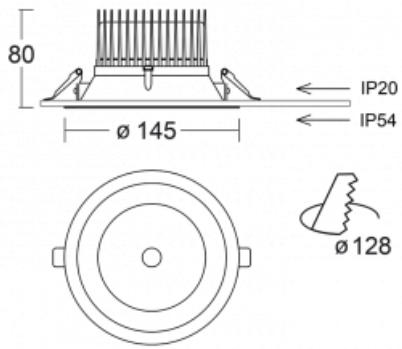

Leuchte

Ture

58-001L-10GGV/M/830, B +
00-00151M

Es handelt sich um eine runden Downlight Einbauleuchte mit einem ausgezeichneten Index UGR<19 bis 3000 lm, was bedeutet, dass die Leuchte nicht blendet. Sie eignet sich für Büros, Besprechungsräume und dank der speziellen Leuchtmittel auch für Ausstellungsräume. RealWhite hebt das Weiß, StrongColour wieder die ausgewählte Farbe hervor und Realcolour akzentuiert die eigene Farbe. Mit Tunable White können Sie die Farbtemperatur je nach Tageszeit einstellen. Mit Hilfe dieser Leuchtmittel wirken die beleuchteten Objekte noch ansprechender. Die hohe Schutzstufe IP54 verhindert das Eindringen von Wasser und Fremdkörpern. So können Sie die Leuchte auch in anspruchsvollen Umgebungen wie z. B. einem Wellnesszentrum einsetzen. Die Leistung beträgt bis zu 118 lm/W. Ture wird in drei Varianten hergestellt – kleine Leuchte mit einem Durchmesser von 145 mm, mittlere Leuchte mit einem Durchmesser von 185 mm und die größte Leuchte mit einem Durchmesser von 226 mm.

Typ der Montage	Einbauleuchten
Typ der Ausstrahlung	Direkte
Form der Leuchte	Rundleuchte
Farbe der Leuchte	Schwarz
Material	Aluminium
Lebensdauer	L80/B20 50 000 Stunden
Garantie	60 Monate
Beschreibung der Leuchte	Einbauleuchte
Abmessungen	ø 145 mm × 80 mm
Art der Optik	Glatter Aluminiumreflektor
Lichtstrom	1120 lm ± 10 %
Farbtemperatur	3000 K Warm weiss
Leuchtwirkungsgrad	117 lm/W
MacAdam Lichtquelle	3
Farbwiedergabeindex	80
Leistungsaufnahme	9.6 W ± 10 %
Anschluss der Leuchte	EVG und Notlicht 1 Stunde
Elektrische Spannung	220-240V
Frequenz	50/60Hz

 **CE** IP 54

Technische Zeichnung

Kurve

Zum Herunterladen

Montageanleitung

Fotografie