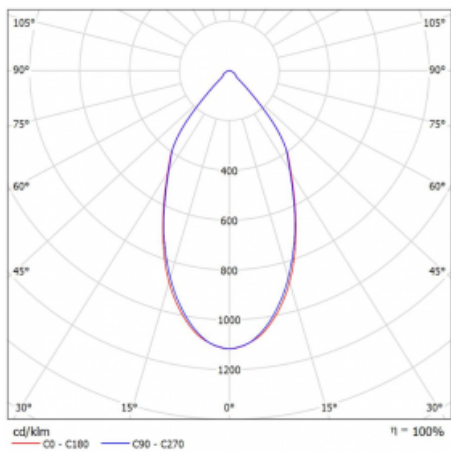

Leuchte

Ture

58-001L-10GGV/M/830, B +
00-00151M3

Es handelt sich um eine runden Downlight Einbauleuchte mit einem ausgezeichneten Index UGR<19 bis 3000 lm, was bedeutet, dass die Leuchte nicht blendet. Sie eignet sich für Büros, Besprechungsräume und dank der speziellen Leuchtmittel auch für Ausstellungsräume. RealWhite hebt das Weiß, StrongColour wieder die ausgewählte Farbe hervor und Realcolour akzentuiert die eigene Farbe. Mit Tunable White können Sie die Farbtemperatur je nach Tageszeit einstellen. Mit Hilfe dieser Leuchtmittel wirken die beleuchteten Objekte noch ansprechender. Die hohe Schutzstufe IP54 verhindert das Eindringen von Wasser und Fremdkörpern. So können Sie die Leuchte auch in anspruchsvollen Umgebungen wie z. B. einem Wellnesszentrum einsetzen. Die Leistung beträgt bis zu 118 lm/W. Ture wird in drei Varianten hergestellt – kleine Leuchte mit einem Durchmesser von 145 mm, mittlere Leuchte mit einem Durchmesser von 185 mm und die größte Leuchte mit einem Durchmesser von 226 mm.

Typ der Montage	Einbauleuchten
Typ der Ausstrahlung	Direkte
Form der Leuchte	Rundleuchte
Farbe der Leuchte	Schwarz
Material	Aluminium
Lebensdauer	L80/B20 50 000 Stunden
Garantie	5 years
Beschreibung der Leuchte	Einbauleuchte
Abmessungen	ø 145 mm × 80 mm
Art der Optik	Glatter Aluminiumreflektor
Lichtstrom*	1120 lm
Farbtemperatur	3000 K Warm weiss
Leuchtwirkungsgrad	117 lm/W
MacAdam Lichtquelle	3
Farbwiedergabeindex	80
Leistungsaufnahme*	9.6 W
Anschluss der Leuchte	ON/OFF 3 Stunde
Elektrische Spannung	220-240V
Frequenz	50/60Hz

 **CE IP 54**

*±10 %

Technische Zeichnung

Kurve

Zum Herunterladen

Montageanleitung

Fotografie