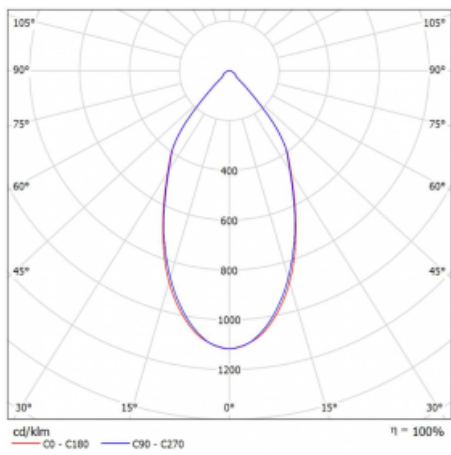

Leuchte

Ture

58-001L-10GGV/840, W +
00-00152E

Es handelt sich um eine runden Downlight Einbauleuchte mit einem ausgezeichneten Index $UGR < 19$ bis 3000 lm, was bedeutet, dass die Leuchte nicht blendet. Sie eignet sich für Büros, Besprechungsräume und dank der speziellen Leuchtmittel auch für Ausstellungsräume. RealWhite hebt das Weiß, StrongColour wieder die ausgewählte Farbe hervor und Realcolour akzentuiert die eigene Farbe. Mit Tunable White können Sie die Farbtemperatur je nach Tageszeit einstellen. Mit Hilfe dieser Leuchtmittel wirken die beleuchteten Objekte noch ansprechender. Die hohe Schutzstufe IP54 verhindert das Eindringen von Wasser und Fremdkörpern. So können Sie die Leuchte auch in anspruchsvollen Umgebungen wie z. B. einem Wellnesszentrum einsetzen. Die Leistung beträgt bis zu 118 lm/W. Ture wird in drei Varianten hergestellt – kleine Leuchte mit einem Durchmesser von 145 mm, mittlere Leuchte mit einem Durchmesser von 185 mm und die größte Leuchte mit einem Durchmesser von 226 mm.

Typ der Montage	Einbauleuchten
Typ der Ausstrahlung	Direkte
Form der Leuchte	Rundleuchte
Farbe der Leuchte	Weiss
Material	Aluminium
Lebensdauer	L80/B20 50 000 Stunden
Garantie	60 Monate
Beschreibung der Leuchte	Einbauleuchte
Abmessungen	ø 145 mm × 80 mm
Gewicht	0.4 kg
Art der Optik	Glatter Aluminiumreflektor
Lichtstrom	2220 lm ± 10 %
Farbtemperatur	4000 K Kalt weiss
Leuchtwirkungsgrad	123 lm/W
MacAdam Lichtquelle	3
Farbwiedergabeindex	80
UGR max. X=4H Y=8H, ρ=70,50,20	17.2
Leistungsaufnahme	18 W ± 10 %
Anschluss der Leuchte	EVG nicht dimmbar
Elektrische Spannung	220-240V
Frequenz	50/60Hz

  IP 54

Technische Zeichnung

Kurve

Zum Herunterladen

Montageanleitung

Fotografie