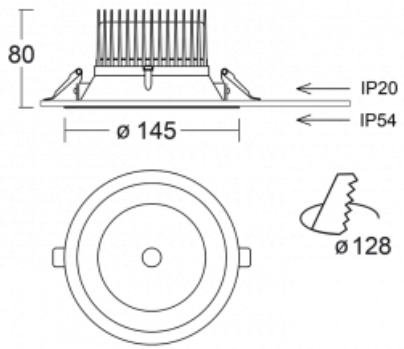

# Ture

58-001L-10GGV/840, B +  
00-00155DI

Es handelt sich um eine runden Downlight Einbauleuchte mit einem ausgezeichneten Index UGR<19 bis 3000 lm, was bedeutet, dass die Leuchte nicht blendet. Sie eignet sich für Büros, Besprechungsräume und dank der speziellen Leuchtmittel auch für Ausstellungsräume. RealWhite hebt das Weiß, StrongColour wieder die ausgewählte Farbe hervor und Realcolour akzentuiert die eigene Farbe. Mit Tunable White können Sie die Farbtemperatur je nach Tageszeit einstellen. Mit Hilfe dieser Leuchtmittel wirken die beleuchteten Objekte noch ansprechender. Die hohe Schutzstufe IP54 verhindert das Eindringen von Wasser und Fremdkörpern. So können Sie die Leuchte auch in anspruchsvollen Umgebungen wie z. B. einem Wellnesszentrum einsetzen. Die Leistung beträgt bis zu 118 lm/W. Ture wird in drei Varianten hergestellt – kleine Leuchte mit einem Durchmesser von 145 mm, mittlere Leuchte mit einem Durchmesser von 185 mm und die größte Leuchte mit einem Durchmesser von 226 mm.

Typ der Montage	Einbauleuchten
Typ der Ausstrahlung	Direkte
Form der Leuchte	Rundleuchte
Farbe der Leuchte	Schwarz
Material	Aluminium
Lebensdauer	L80/B20 50 000 Stunden
Garantie	5 years
Beschreibung der Leuchte	Einbauleuchte
Abmessungen	ø 145 mm × 80 mm
Art der Optik	Glatter Aluminiumreflektor
Lichtstrom*	2000 lm
Farbtemperatur	4000 K Kalt weiss
Leuchtwirkungsgrad	111 lm/W
MacAdam Lichtquelle	3
Farbwiedergabeindex	80
Leistungsaufnahme*	18 W
Anschluss der Leuchte	DALI
Elektrische Spannung	220-240V
Frequenz	50/60Hz

## Technische Zeichnung