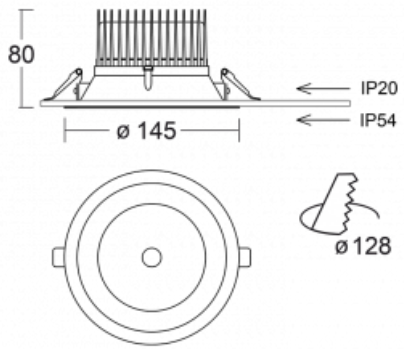

Leuchte

Ture

**58-001L-10GGV/840, B +
00-00155DI**

Es handelt sich um eine runden Downlight Einbauleuchte mit einem ausgezeichneten Index UGR<19 bis 3000 lm, was bedeutet, dass die Leuchte nicht blendet. Sie eignet sich für Büros, Besprechungsräume und dank der speziellen Leuchtmittel auch für Ausstellungsräume. RealWhite hebt das Weiß, StrongColour wieder die ausgewählte Farbe hervor und Realcolour akzentuiert die eigene Farbe. Mit Tunable White können Sie die Farbtemperatur je nach Tageszeit einstellen. Mit Hilfe dieser Leuchtmittel wirken die beleuchteten Objekte noch ansprechender. Die hohe Schutzstufe IP54 verhindert das Eindringen von Wasser und Fremdkörpern. So können Sie die Leuchte auch in anspruchsvollen Umgebungen wie z. B. einem Wellnesszentrum einsetzen. Die Leistung beträgt bis zu 118 lm/W. Ture wird in drei Varianten hergestellt – kleine Leuchte mit einem Durchmesser von 145 mm, mittlere Leuchte mit einem Durchmesser von 185 mm und die größte Leuchte mit einem Durchmesser von 226 mm.

Typ der Montage	Einbauleuchten
Typ der Ausstrahlung	Direkte
Form der Leuchte	Rundleuchte
Farbe der Leuchte	Schwarz
Material	Aluminium
Lebensdauer	L80/B20 50 000 Stunden
Garantie	60 Monate
Beschreibung der Leuchte	Einbauleuchte
Abmessungen	ø 145 mm × 80 mm
Art der Optik	Glatter Aluminiumreflektor
Lichtstrom	2000 lm ± 10 %
Farbtemperatur	4000 K Kalt weiss
Leuchtwirkungsgrad	111 lm/W
MacAdam Lichtquelle	3
Farbwiedergabeindex	80
Leistungsaufnahme	18 W ± 10 %
Anschluss der Leuchte	Multiwatt DALI dimmbar
Elektrische Spannung	220-240V
Frequenz	50/60Hz

 **CE IP 54**

Technische Zeichnung

Kurve

Zum Herunterladen

Montageanleitung

Fotografie