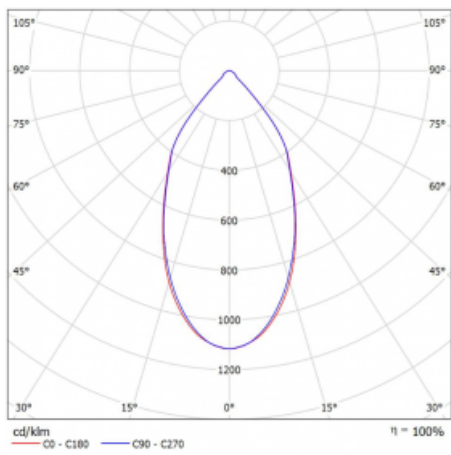

Technische Zeichnung

Kurve