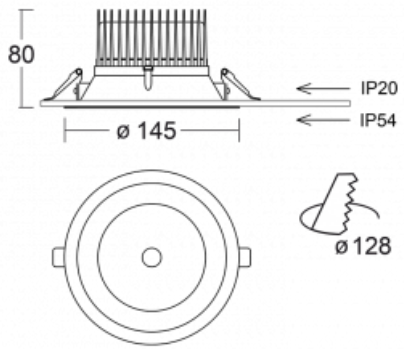

# Ture

58-001L-10GGV/840, B +  
00-00153EI

Es handelt sich um eine runden Downlight Einbauleuchte mit einem ausgezeichneten Index UGR<19 bis 3000 lm, was bedeutet, dass die Leuchte nicht blendet. Sie eignet sich für Büros, Besprechungsräume und dank der speziellen Leuchtmittel auch für Ausstellungsräume. RealWhite hebt das Weiß, StrongColour wieder die ausgewählte Farbe hervor und Realcolour akzentuiert die eigene Farbe. Mit Tunable White können Sie die Farbtemperatur je nach Tageszeit einstellen. Mit Hilfe dieser Leuchtmittel wirken die beleuchteten Objekte noch ansprechender. Die hohe Schutzstufe IP54 verhindert das Eindringen von Wasser und Fremdkörpern. So können Sie die Leuchte auch in anspruchsvollen Umgebungen wie z. B. einem Wellnesszentrum einsetzen. Die Leistung beträgt bis zu 118 lm/W. Ture wird in drei Varianten hergestellt – kleine Leuchte mit einem Durchmesser von 145 mm, mittlere Leuchte mit einem Durchmesser von 185 mm und die größte Leuchte mit einem Durchmesser von 226 mm.

Typ der Montage	Einbauleuchten
Typ der Ausstrahlung	Direkte
Form der Leuchte	Rundleuchte
Farbe der Leuchte	Schwarz
Material	Aluminium
Lebensdauer	L80/B20 50 000 Stunden
Garantie	60 Monate
Beschreibung der Leuchte	Einbauleuchte
Abmessungen	∅ 145 mm × 80 mm
Art der Optik	Glatter Aluminiumreflektor
Lichtstrom	2000 lm ± 10 %
Farbtemperatur	4000 K Kalt weiss
Leuchtwirkungsgrad	111 lm/W
MacAdam Lichtquelle	3
Farbwiedergabeindex	80
Leistungsaufnahme	18 W ± 10 %
Anschluss der Leuchte	Multiwatt EVG
Elektrische Spannung	220-240V
Frequenz	50/60Hz

## Technische Zeichnung