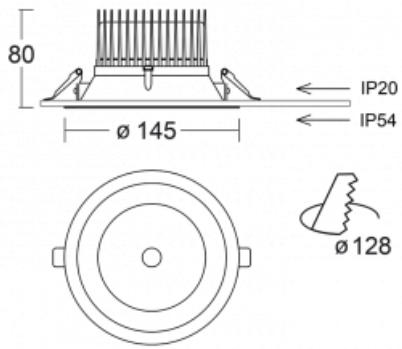

Technische Zeichnung