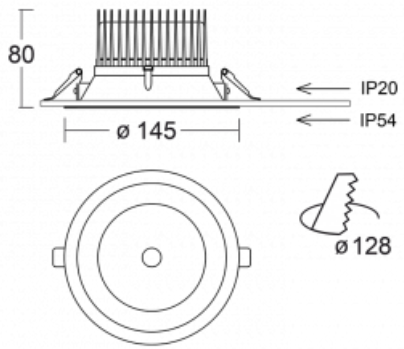

# Ture

58-001L-10GGV/840, B +  
00-00151E

Es handelt sich um eine runden Downlight Einbauleuchte mit einem ausgezeichneten Index UGR<19 bis 3000 lm, was bedeutet, dass die Leuchte nicht blendet. Sie eignet sich für Büros, Besprechungsräume und dank der speziellen Leuchtmittel auch für Ausstellungsräume. RealWhite hebt das Weiß, StrongColour wieder die ausgewählte Farbe hervor und Realcolour akzentuiert die eigene Farbe. Mit Tunable White können Sie die Farbtemperatur je nach Tageszeit einstellen. Mit Hilfe dieser Leuchtmittel wirken die beleuchteten Objekte noch ansprechender. Die hohe Schutzstufe IP54 verhindert das Eindringen von Wasser und Fremdkörpern. So können Sie die Leuchte auch in anspruchsvollen Umgebungen wie z. B. einem Wellnesszentrum einsetzen. Die Leistung beträgt bis zu 118 lm/W. Ture wird in drei Varianten hergestellt – kleine Leuchte mit einem Durchmesser von 145 mm, mittlere Leuchte mit einem Durchmesser von 185 mm und die größte Leuchte mit einem Durchmesser von 226 mm.

Typ der Montage	Einbauleuchten
Typ der Ausstrahlung	Direkte
Form der Leuchte	Rundleuchte
Farbe der Leuchte	Schwarz
Material	Aluminium
Lebensdauer	L80/B20 50 000 Stunden
Garantie	5 years
Beschreibung der Leuchte	Einbauleuchte
Abmessungen	ø 145 mm × 80 mm
Art der Optik	Glatter Aluminiumreflektor
Lichtstrom*	1180 lm
Farbtemperatur	4000 K Kalt weiss
Leuchtwirkungsgrad	123 lm/W
MacAdam Lichtquelle	3
Farbwiedergabeindex	80
Leistungsaufnahme*	9.6 W
Anschluss der Leuchte	ON/OFF
Elektrische Spannung	220-240V
Frequenz	50/60Hz

## Technische Zeichnung