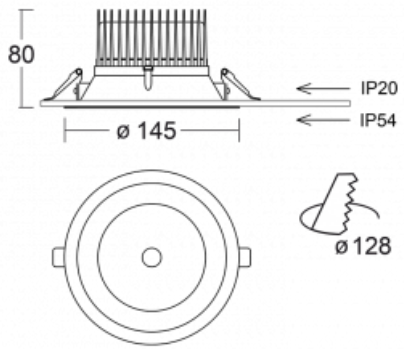

# Ture

58-001L-10GGV/830, W +  
00-00155DI

Es handelt sich um eine runden Downlight Einbauleuchte mit einem ausgezeichneten Index UGR<19 bis 3000 lm, was bedeutet, dass die Leuchte nicht blendet. Sie eignet sich für Büros, Besprechungsräume und dank der speziellen Leuchtmittel auch für Ausstellungsräume. RealWhite hebt das Weiß, StrongColour wieder die ausgewählte Farbe hervor und Realcolour akzentuiert die eigene Farbe. Mit Tunable White können Sie die Farbtemperatur je nach Tageszeit einstellen. Mit Hilfe dieser Leuchtmittel wirken die beleuchteten Objekte noch ansprechender. Die hohe Schutzstufe IP54 verhindert das Eindringen von Wasser und Fremdkörpern. So können Sie die Leuchte auch in anspruchsvollen Umgebungen wie z. B. einem Wellnesszentrum einsetzen. Die Leistung beträgt bis zu 118 lm/W. Ture wird in drei Varianten hergestellt – kleine Leuchte mit einem Durchmesser von 145 mm, mittlere Leuchte mit einem Durchmesser von 185 mm und die größte Leuchte mit einem Durchmesser von 226 mm.

Typ der Montage	Einbauleuchten
Typ der Ausstrahlung	Direkte
Form der Leuchte	Rundleuchte
Farbe der Leuchte	Weiss
Material	Aluminium
Lebensdauer	L80/B20 50 000 Stunden
Garantie	5 years
Beschreibung der Leuchte	Einbauleuchte
Abmessungen	∅ 145 mm × 80 mm
Gewicht	0.4 kg
Art der Optik	Glatter Aluminiumreflektor
Lichtstrom*	2110 lm
Farbtemperatur	3000 K Warm weiss
Leuchtwirkungsgrad	117 lm/W
MacAdam Lichtquelle	3
Farbwiedergabeindex	80
UGR max. X=4H Y=8H, ρ=70,50,20	17
Leistungsaufnahme*	18 W
Anschluss der Leuchte	DALI
Elektrische Spannung	220-240V
Frequenz	50/60Hz

## Technische Zeichnung