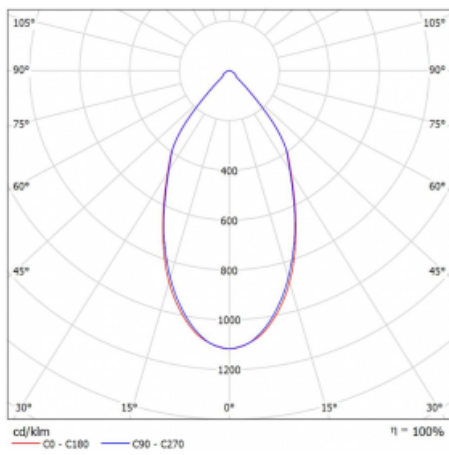

Leuchte

Ture

58-001L-10GGV/830, W +
00-00153EI

Es handelt sich um eine runden Downlight Einbauleuchte mit einem ausgezeichneten Index UGR<19 bis 3000 lm, was bedeutet, dass die Leuchte nicht blendet. Sie eignet sich für Büros, Besprechungsräume und dank der speziellen Leuchtmittel auch für Ausstellungsräume. RealWhite hebt das Weiß, StrongColour wieder die ausgewählte Farbe hervor und Realcolour akzentuiert die eigene Farbe. Mit Tunable White können Sie die Farbtemperatur je nach Tageszeit einstellen. Mit Hilfe dieser Leuchtmittel wirken die beleuchteten Objekte noch ansprechender. Die hohe Schutzstufe IP54 verhindert das Eindringen von Wasser und Fremdkörpern. So können Sie die Leuchte auch in anspruchsvollen Umgebungen wie z. B. einem Wellnesszentrum einsetzen. Die Leistung beträgt bis zu 118 lm/W. Ture wird in drei Varianten hergestellt – kleine Leuchte mit einem Durchmesser von 145 mm, mittlere Leuchte mit einem Durchmesser von 185 mm und die größte Leuchte mit einem Durchmesser von 226 mm.

Typ der Montage	Einbauleuchten
Typ der Ausstrahlung	Direkte
Form der Leuchte	Rundleuchte
Farbe der Leuchte	Weiss
Material	Aluminium
Lebensdauer	L80/B20 50 000 Stunden
Garantie	60 Monate
Beschreibung der Leuchte	Einbauleuchte
Abmessungen	∅ 145 mm × 80 mm
Gewicht	0.4 kg
Art der Optik	Glatter Aluminiumreflektor
Lichtstrom	2110 lm ± 10 %
Farbtemperatur	3000 K Warm weiss
Leuchtwirkungsgrad	117 lm/W
MacAdam Lichtquelle	3
Farbwiedergabeindex	80
UGR max. X=4H Y=8H, ρ=70,50,20	17
Leistungsaufnahme	18 W ± 10 %
Anschluss der Leuchte	Multiwatt EVG
Elektrische Spannung	220-240V
Frequenz	50/60Hz

 **CE** IP 54

Technische Zeichnung

Kurve

Zum Herunterladen

Montageanleitung

Fotografie