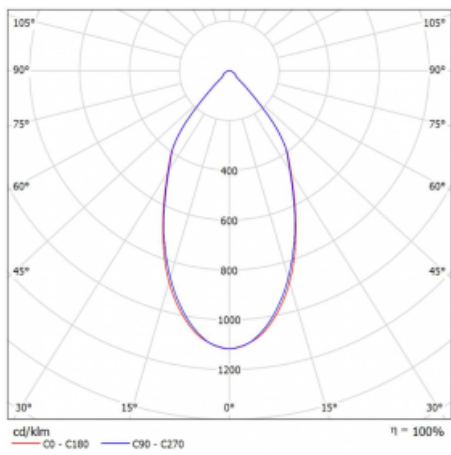

Leuchte

Ture

58-001L-10GGV/830, W +
00-00153EI

Es handelt sich um eine runden Downlight Einbauleuchte mit einem ausgezeichneten Index UGR<19 bis 3000 lm, was bedeutet, dass die Leuchte nicht blendet. Sie eignet sich für Büros, Besprechungsräume und dank der speziellen Leuchtmittel auch für Ausstellungsräume. RealWhite hebt das Weiß, StrongColour wieder die ausgewählte Farbe hervor und Realcolour akzentuiert die eigene Farbe. Mit Tunable White können Sie die Farbtemperatur je nach Tageszeit einstellen. Mit Hilfe dieser Leuchtmittel wirken die beleuchteten Objekte noch ansprechender. Die hohe Schutzstufe IP54 verhindert das Eindringen von Wasser und Fremdkörpern. So können Sie die Leuchte auch in anspruchsvollen Umgebungen wie z. B. einem Wellnesszentrum einsetzen. Die Leistung beträgt bis zu 118 lm/W. Ture wird in drei Varianten hergestellt – kleine Leuchte mit einem Durchmesser von 145 mm, mittlere Leuchte mit einem Durchmesser von 185 mm und die größte Leuchte mit einem Durchmesser von 226 mm.

Typ der Montage	Einbauleuchten
Typ der Ausstrahlung	Direkte
Form der Leuchte	Rundleuchte
Farbe der Leuchte	Weiss
Material	Aluminium
Lebensdauer	L80/B20 50 000 Stunden
Garantie	5 years
Beschreibung der Leuchte	Einbauleuchte
Abmessungen	∅ 145 mm × 80 mm
Gewicht	0.4 kg
Art der Optik	Glatter Aluminiumreflektor
Lichtstrom*	2110 lm
Farbtemperatur	3000 K Warm weiss
Leuchtwirkungsgrad	117 lm/W
MacAdam Lichtquelle	3
Farbwiedergabeindex	80
UGR max. X=4H Y=8H, ρ=70,50,20	17
Leistungsaufnahme*	18 W
Anschluss der Leuchte	ON/OFF multiwatt
Elektrische Spannung	220-240V
Frequenz	50/60Hz

 **CE IP 54**

*±10 %

Technische Zeichnung

Kurve

Zum Herunterladen

Montageanleitung

Fotografie