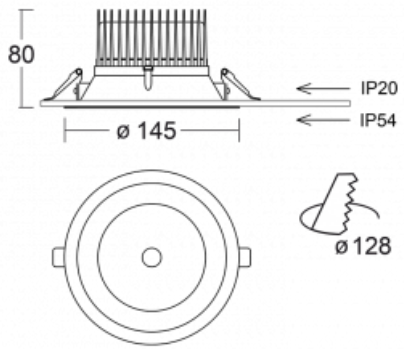

Leuchte

Ture

58-001L-10GGV/830, W +
00-00152E

Es handelt sich um eine runden Downlight Einbauleuchte mit einem ausgezeichneten Index UGR<19 bis 3000 lm, was bedeutet, dass die Leuchte nicht blendet. Sie eignet sich für Büros, Besprechungsräume und dank der speziellen Leuchtmittel auch für Ausstellungsräume. RealWhite hebt das Weiß, StrongColour wieder die ausgewählte Farbe hervor und Realcolour akzentuiert die eigene Farbe. Mit Tunable White können Sie die Farbtemperatur je nach Tageszeit einstellen. Mit Hilfe dieser Leuchtmittel wirken die beleuchteten Objekte noch ansprechender. Die hohe Schutzstufe IP54 verhindert das Eindringen von Wasser und Fremdkörpern. So können Sie die Leuchte auch in anspruchsvollen Umgebungen wie z. B. einem Wellnesszentrum einsetzen. Die Leistung beträgt bis zu 118 lm/W. Ture wird in drei Varianten hergestellt – kleine Leuchte mit einem Durchmesser von 145 mm, mittlere Leuchte mit einem Durchmesser von 185 mm und die größte Leuchte mit einem Durchmesser von 226 mm.

Typ der Montage	Einbauleuchten
Typ der Ausstrahlung	Direkte
Form der Leuchte	Rundleuchte
Farbe der Leuchte	Weiss
Material	Aluminium
Lebensdauer	L80/B20 50 000 Stunden
Garantie	5 years
Beschreibung der Leuchte	Einbauleuchte
Abmessungen	ø 145 mm × 80 mm
Gewicht	0.4 kg
Art der Optik	Glatter Aluminiumreflektor
Lichtstrom*	2110 lm
Farbtemperatur	3000 K Warm weiss
Leuchtwirkungsgrad	117 lm/W
MacAdam Lichtquelle	3
Farbwiedergabeindex	80
UGR max. X=4H Y=8H, ρ=70,50,20	17
Leistungsaufnahme*	18 W
Anschluss der Leuchte	ON/OFF
Elektrische Spannung	220-240V
Frequenz	50/60Hz

 **CE** IP 54

*±10 %

Technische Zeichnung

Kurve

Zum Herunterladen

Montageanleitung

Fotografie