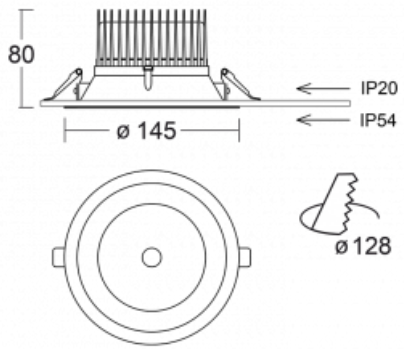

Leuchte

Ture

58-001L-10GGV/830, W +
00-00152E

Es handelt sich um eine runden Downlight Einbauleuchte mit einem ausgezeichneten Index UGR<19 bis 3000 lm, was bedeutet, dass die Leuchte nicht blendet. Sie eignet sich für Büros, Besprechungsräume und dank der speziellen Leuchtmittel auch für Ausstellungsräume. RealWhite hebt das Weiß, StrongColour wieder die ausgewählte Farbe hervor und Realcolour akzentuiert die eigene Farbe. Mit Tunable White können Sie die Farbtemperatur je nach Tageszeit einstellen. Mit Hilfe dieser Leuchtmittel wirken die beleuchteten Objekte noch ansprechender. Die hohe Schutzstufe IP54 verhindert das Eindringen von Wasser und Fremdkörpern. So können Sie die Leuchte auch in anspruchsvollen Umgebungen wie z. B. einem Wellnesszentrum einsetzen. Die Leistung beträgt bis zu 118 lm/W. Ture wird in drei Varianten hergestellt – kleine Leuchte mit einem Durchmesser von 145 mm, mittlere Leuchte mit einem Durchmesser von 185 mm und die größte Leuchte mit einem Durchmesser von 226 mm.

Typ der Montage	Einbauleuchten
Typ der Ausstrahlung	Direkte
Form der Leuchte	Rundleuchte
Farbe der Leuchte	Weiss
Material	Aluminium
Lebensdauer	L80/B20 50 000 Stunden
Garantie	60 Monate
Beschreibung der Leuchte	Einbauleuchte
Abmessungen	∅ 145 mm × 80 mm
Gewicht	0.4 kg
Art der Optik	Glatter Aluminiumreflektor
Lichtstrom	2110 lm ± 10 %
Farbtemperatur	3000 K Warm weiss
Leuchtwirkungsgrad	117 lm/W
MacAdam Lichtquelle	3
Farbwiedergabeindex	80
UGR max. X=4H Y=8H, ρ=70,50,20	17
Leistungsaufnahme	18 W ± 10 %
Anschluss der Leuchte	EVG nicht dimmbar
Elektrische Spannung	220-240V
Frequenz	50/60Hz

 **CE** IP 54

Technische Zeichnung

Kurve

Zum Herunterladen

Montageanleitung

Fotografie