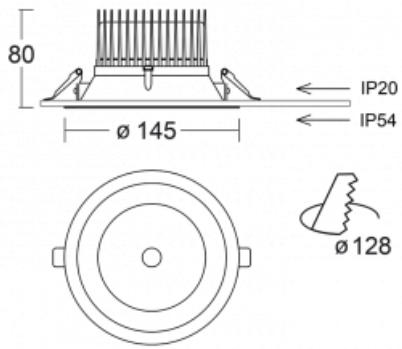

# Ture

58-001L-10GGV/830, W +  
00-00151E

Es handelt sich um eine runden Downlight Einbauleuchte mit einem ausgezeichneten Index UGR<19 bis 3000 lm, was bedeutet, dass die Leuchte nicht blendet. Sie eignet sich für Büros, Besprechungsräume und dank der speziellen Leuchtmittel auch für Ausstellungsräume. RealWhite hebt das Weiß, StrongColour wieder die ausgewählte Farbe hervor und Realcolour akzentuiert die eigene Farbe. Mit Tunable White können Sie die Farbtemperatur je nach Tageszeit einstellen. Mit Hilfe dieser Leuchtmittel wirken die beleuchteten Objekte noch ansprechender. Die hohe Schutzstufe IP54 verhindert das Eindringen von Wasser und Fremdkörpern. So können Sie die Leuchte auch in anspruchsvollen Umgebungen wie z. B. einem Wellnesszentrum einsetzen. Die Leistung beträgt bis zu 118 lm/W. Ture wird in drei Varianten hergestellt – kleine Leuchte mit einem Durchmesser von 145 mm, mittlere Leuchte mit einem Durchmesser von 185 mm und die größte Leuchte mit einem Durchmesser von 226 mm.

Typ der Montage	Einbauleuchten
Typ der Ausstrahlung	Direkte
Form der Leuchte	Rundleuchte
Farbe der Leuchte	Weiss
Material	Aluminium
Lebensdauer	L80/B20 50 000 Stunden
Garantie	60 Monate
Beschreibung der Leuchte	Einbauleuchte
Abmessungen	∅ 145 mm × 80 mm
Gewicht	0.4 kg
Art der Optik	Glatter Aluminiumreflektor
Lichtstrom	1240 lm ± 10 %
Farbtemperatur	3000 K Warm weiss
Leuchtwirkungsgrad	129 lm/W
MacAdam Lichtquelle	3
Farbwiedergabeindex	80
UGR max. X=4H Y=8H, ρ=70,50,20	15.1
Leistungsaufnahme	9.6 W ± 10 %
Anschluss der Leuchte	EVG nicht dimmbar
Elektrische Spannung	220-240V
Frequenz	50/60Hz

## Technische Zeichnung