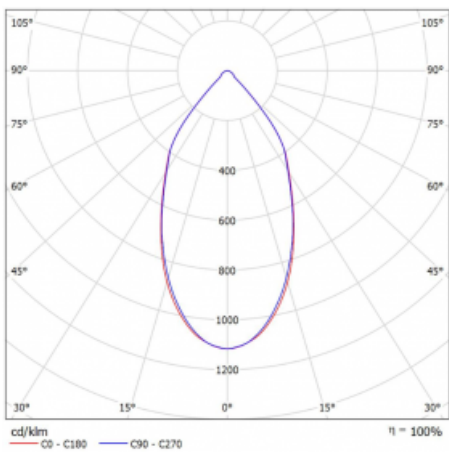

Technische Zeichnung

Kurve