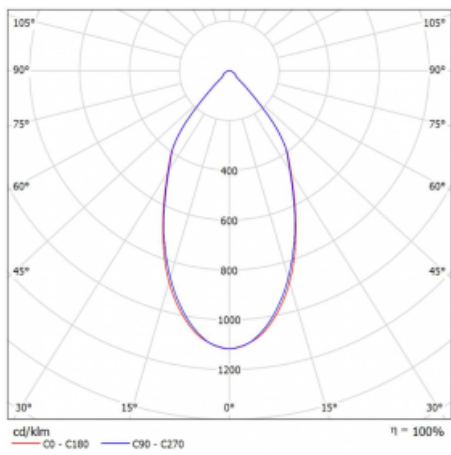

Leuchte

Ture

58-001L-10GGV/830, B +
00-00155DI

Es handelt sich um eine runden Downlight Einbauleuchte mit einem ausgezeichneten Index UGR<19 bis 3000 lm, was bedeutet, dass die Leuchte nicht blendet. Sie eignet sich für Büros, Besprechungsräume und dank der speziellen Leuchtmittel auch für Ausstellungsräume. RealWhite hebt das Weiß, StrongColour wieder die ausgewählte Farbe hervor und Realcolour akzentuiert die eigene Farbe. Mit Tunable White können Sie die Farbtemperatur je nach Tageszeit einstellen. Mit Hilfe dieser Leuchtmittel wirken die beleuchteten Objekte noch ansprechender. Die hohe Schutzstufe IP54 verhindert das Eindringen von Wasser und Fremdkörpern. So können Sie die Leuchte auch in anspruchsvollen Umgebungen wie z. B. einem Wellnesszentrum einsetzen. Die Leistung beträgt bis zu 118 lm/W. Ture wird in drei Varianten hergestellt – kleine Leuchte mit einem Durchmesser von 145 mm, mittlere Leuchte mit einem Durchmesser von 185 mm und die größte Leuchte mit einem Durchmesser von 226 mm.

Typ der Montage	Einbauleuchten
Typ der Ausstrahlung	Direkte
Form der Leuchte	Rundleuchte
Farbe der Leuchte	Schwarz
Material	Aluminium
Lebensdauer	L80/B20 50 000 Stunden
Garantie	60 Monate
Beschreibung der Leuchte	Einbauleuchte
Abmessungen	ø 145 mm × 80 mm
Art der Optik	Glatter Aluminiumreflektor
Lichtstrom	1910 lm ± 10 %
Farbtemperatur	3000 K Warm weiss
Leuchtwirkungsgrad	106 lm/W
MacAdam Lichtquelle	3
Farbwiedergabeindex	80
Leistungsaufnahme	18 W ± 10 %
Anschluss der Leuchte	Multiwatt DALI dimmbar
Elektrische Spannung	220-240V
Frequenz	50/60Hz

 **CE** IP 54

Technische Zeichnung

Kurve

Zum Herunterladen

Montageanleitung

Fotografie