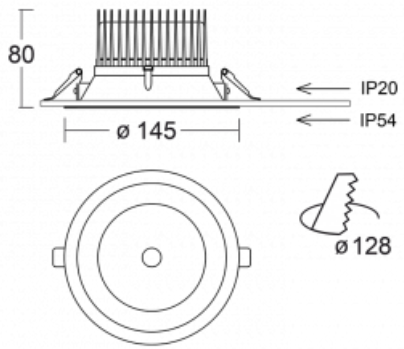

Leuchte

Ture

58-001L-10GGV/830, B +
00-00153EI

Es handelt sich um eine runden Downlight Einbauleuchte mit einem ausgezeichneten Index UGR<19 bis 3000 lm, was bedeutet, dass die Leuchte nicht blendet. Sie eignet sich für Büros, Besprechungsräume und dank der speziellen Leuchtmittel auch für Ausstellungsräume. RealWhite hebt das Weiß, StrongColour wieder die ausgewählte Farbe hervor und Realcolour akzentuiert die eigene Farbe. Mit Tunable White können Sie die Farbtemperatur je nach Tageszeit einstellen. Mit Hilfe dieser Leuchtmittel wirken die beleuchteten Objekte noch ansprechender. Die hohe Schutzstufe IP54 verhindert das Eindringen von Wasser und Fremdkörpern. So können Sie die Leuchte auch in anspruchsvollen Umgebungen wie z. B. einem Wellnesszentrum einsetzen. Die Leistung beträgt bis zu 118 lm/W. Ture wird in drei Varianten hergestellt – kleine Leuchte mit einem Durchmesser von 145 mm, mittlere Leuchte mit einem Durchmesser von 185 mm und die größte Leuchte mit einem Durchmesser von 226 mm.

Typ der Montage	Einbauleuchten
Typ der Ausstrahlung	Direkte
Form der Leuchte	Rundleuchte
Farbe der Leuchte	Schwarz
Material	Aluminium
Lebensdauer	L80/B20 50 000 Stunden
Garantie	5 years
Beschreibung der Leuchte	Einbauleuchte
Abmessungen	ø 145 mm × 80 mm
Art der Optik	Glatter Aluminiumreflektor
Lichtstrom*	1910 lm
Farbtemperatur	3000 K Warm weiss
Leuchtwirkungsgrad	106 lm/W
MacAdam Lichtquelle	3
Farbwiedergabeindex	80
Leistungsaufnahme*	18 W
Anschluss der Leuchte	ON/OFF multiwatt
Elektrische Spannung	220-240V
Frequenz	50/60Hz

 CE IP 54

*±10 %

Technische Zeichnung

Kurve

Zum Herunterladen

Montageanleitung

Fotografie