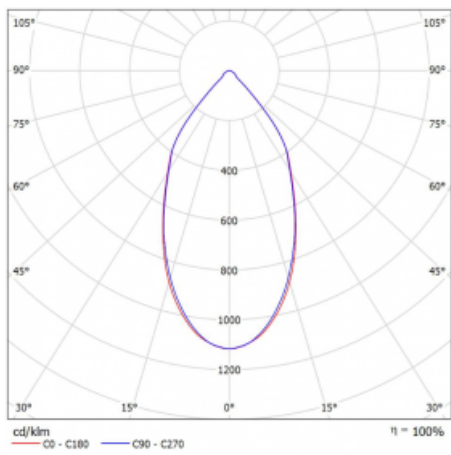

Leuchte

Ture

58-001L-10GGV/830, B +
00-00153EI

Es handelt sich um eine runden Downlight Einbauleuchte mit einem ausgezeichneten Index UGR<19 bis 3000 lm, was bedeutet, dass die Leuchte nicht blendet. Sie eignet sich für Büros, Besprechungsräume und dank der speziellen Leuchtmittel auch für Ausstellungsräume. RealWhite hebt das Weiß, StrongColour wieder die ausgewählte Farbe hervor und Realcolour akzentuiert die eigene Farbe. Mit Tunable White können Sie die Farbtemperatur je nach Tageszeit einstellen. Mit Hilfe dieser Leuchtmittel wirken die beleuchteten Objekte noch ansprechender. Die hohe Schutzstufe IP54 verhindert das Eindringen von Wasser und Fremdkörpern. So können Sie die Leuchte auch in anspruchsvollen Umgebungen wie z. B. einem Wellnesszentrum einsetzen. Die Leistung beträgt bis zu 118 lm/W. Ture wird in drei Varianten hergestellt – kleine Leuchte mit einem Durchmesser von 145 mm, mittlere Leuchte mit einem Durchmesser von 185 mm und die größte Leuchte mit einem Durchmesser von 226 mm.

Typ der Montage	Einbauleuchten
Typ der Ausstrahlung	Direkte
Form der Leuchte	Rundleuchte
Farbe der Leuchte	Schwarz
Material	Aluminium
Lebensdauer	L80/B20 50 000 Stunden
Garantie	5 years
Beschreibung der Leuchte	Einbauleuchte
Abmessungen	ø 145 mm × 80 mm
Art der Optik	Glatter Aluminiumreflektor
Lichtstrom*	1910 lm
Farbtemperatur	3000 K Warm weiss
Leuchtwirkungsgrad	106 lm/W
MacAdam Lichtquelle	3
Farbwiedergabeindex	80
Leistungsaufnahme*	18 W
Anschluss der Leuchte	ON/OFF multiwatt
Elektrische Spannung	220-240V
Frequenz	50/60Hz

 CE IP 54

*±10 %

Technische Zeichnung

Kurve

Zum Herunterladen

Montageanleitung

Fotografie