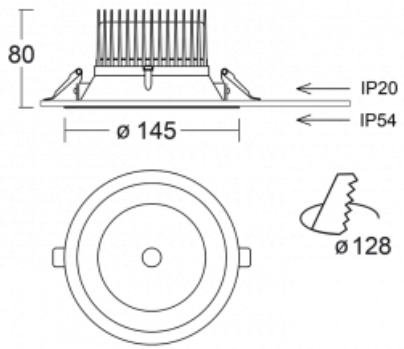

Leuchte

Ture

58-001L-10GGV/830, B + 00-00151E

Es handelt sich um eine runden Downlight Einbauleuchte mit einem ausgezeichneten Index UGR<19 bis 3000 lm, was bedeutet, dass die Leuchte nicht blendet. Sie eignet sich für Büros, Besprechungsräume und dank der speziellen Leuchtmittel auch für Ausstellungsräume. RealWhite hebt das Weiß, StrongColour wieder die ausgewählte Farbe hervor und Realcolour akzentuiert die eigene Farbe. Mit Tunable White können Sie die Farbtemperatur je nach Tageszeit einstellen. Mit Hilfe dieser Leuchtmittel wirken die beleuchteten Objekte noch ansprechender. Die hohe Schutzstufe IP54 verhindert das Eindringen von Wasser und Fremdkörpern. So können Sie die Leuchte auch in anspruchsvollen Umgebungen wie z. B. einem Wellnesszentrum einsetzen. Die Leistung beträgt bis zu 118 lm/W. Ture wird in drei Varianten hergestellt – kleine Leuchte mit einem Durchmesser von 145 mm, mittlere Leuchte mit einem Durchmesser von 185 mm und die größte Leuchte mit einem Durchmesser von 226 mm.

Typ der Montage	Einbauleuchten
Typ der Ausstrahlung	Direkte
Form der Leuchte	Rundleuchte
Farbe der Leuchte	Schwarz
Material	Aluminium
Lebensdauer	L80/B20 50 000 Stunden
Garantie	60 Monate
Beschreibung der Leuchte	Einbauleuchte
Abmessungen	ø 145 mm × 80 mm
Art der Optik	Glatter Aluminiumreflektor
Lichtstrom	1120 lm ± 10 %
Farbtemperatur	3000 K Warm weiss
Leuchtwirkungsgrad	117 lm/W
MacAdam Lichtquelle	3
Farbwiedergabeindex	80
Leistungsaufnahme	9.6 W ± 10 %
Anschluss der Leuchte	EVG nicht dimmbar
Elektrische Spannung	220-240V
Frequenz	50/60Hz

 **CE** IP 54

Technische Zeichnung

Kurve

Zum Herunterladen

Montageanleitung

Fotografie