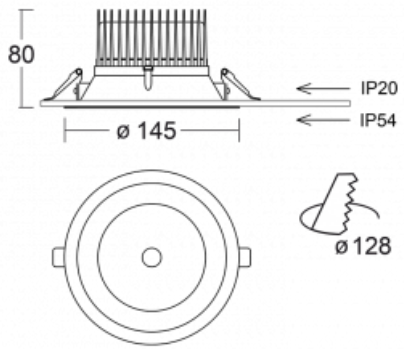

Leuchte

Ture

58-001L-10GGV/830, B + 00-00151E

Es handelt sich um eine runden Downlight Einbauleuchte mit einem ausgezeichneten Index UGR<19 bis 3000 lm, was bedeutet, dass die Leuchte nicht blendet. Sie eignet sich für Büros, Besprechungsräume und dank der speziellen Leuchtmittel auch für Ausstellungsräume. RealWhite hebt das Weiß, StrongColour wieder die ausgewählte Farbe hervor und Realcolour akzentuiert die eigene Farbe. Mit Tunable White können Sie die Farbtemperatur je nach Tageszeit einstellen. Mit Hilfe dieser Leuchtmittel wirken die beleuchteten Objekte noch ansprechender. Die hohe Schutzstufe IP54 verhindert das Eindringen von Wasser und Fremdkörpern. So können Sie die Leuchte auch in anspruchsvollen Umgebungen wie z. B. einem Wellnesszentrum einsetzen. Die Leistung beträgt bis zu 118 lm/W. Ture wird in drei Varianten hergestellt – kleine Leuchte mit einem Durchmesser von 145 mm, mittlere Leuchte mit einem Durchmesser von 185 mm und die größte Leuchte mit einem Durchmesser von 226 mm.

Typ der Montage	Einbauleuchten
Typ der Ausstrahlung	Direkte
Form der Leuchte	Rundleuchte
Farbe der Leuchte	Schwarz
Material	Aluminium
Lebensdauer	L80/B20 50 000 Stunden
Garantie	5 years
Beschreibung der Leuchte	Einbauleuchte
Abmessungen	ø 145 mm × 80 mm
Art der Optik	Glatter Aluminiumreflektor
Lichtstrom*	1120 lm
Farbtemperatur	3000 K Warm weiss
Leuchtwirkungsgrad	117 lm/W
MacAdam Lichtquelle	3
Farbwiedergabeindex	80
Leistungsaufnahme*	9.6 W
Anschluss der Leuchte	ON/OFF
Elektrische Spannung	220-240V
Frequenz	50/60Hz

 **CE IP 54**

*±10 %

Technische Zeichnung

Kurve

Zum Herunterladen

Montageanleitung

Fotografie