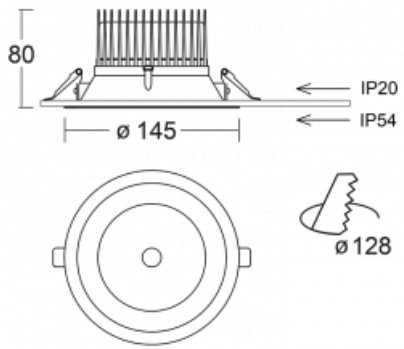

# Ture

58-001K-10GGV/M/840, B +  
00-00152M

Es handelt sich um eine runden Downlight Einbauleuchte mit einem ausgezeichneten Index UGR<19 bis 3000 lm, was bedeutet, dass die Leuchte nicht blendet. Sie eignet sich für Büros, Besprechungsräume und dank der speziellen Leuchtmittel auch für Ausstellungsräume. RealWhite hebt das Weiß, StrongColour wieder die ausgewählte Farbe hervor und Realcolour akzentuiert die eigene Farbe. Mit Tunable White können Sie die Farbtemperatur je nach Tageszeit einstellen. Mit Hilfe dieser Leuchtmittel wirken die beleuchteten Objekte noch ansprechender. Die hohe Schutzstufe IP54 verhindert das Eindringen von Wasser und Fremdkörpern. So können Sie die Leuchte auch in anspruchsvollen Umgebungen wie z. B. einem Wellnesszentrum einsetzen. Die Leistung beträgt bis zu 118 lm/W. Ture wird in drei Varianten hergestellt – kleine Leuchte mit einem Durchmesser von 145 mm, mittlere Leuchte mit einem Durchmesser von 185 mm und die größte Leuchte mit einem Durchmesser von 226 mm.

Typ der Montage	Einbauleuchten
Typ der Ausstrahlung	Direkte
Form der Leuchte	Rundleuchte
Farbe der Leuchte	Schwarz
Material	Aluminium
Lebensdauer	L80/B20 50 000 Stunden
Garantie	5 years
Beschreibung der Leuchte	Einbauleuchte
Abmessungen	ø 145 mm × 80 mm
Gewicht	0.4 kg
Art der Optik	Opaler Diffusor
Lichtstrom*	1840 lm
Farbtemperatur	4000 K Kalt weiss
Leuchtwirkungsgrad	102 lm/W
MacAdam Lichtquelle	3
Farbwiedergabeindex	80
Leistungsaufnahme*	18 W
Anschluss der Leuchte	ON/OFF 1 Stunde
Elektrische Spannung	220-240V
Frequenz	50/60Hz

## Technische Zeichnung