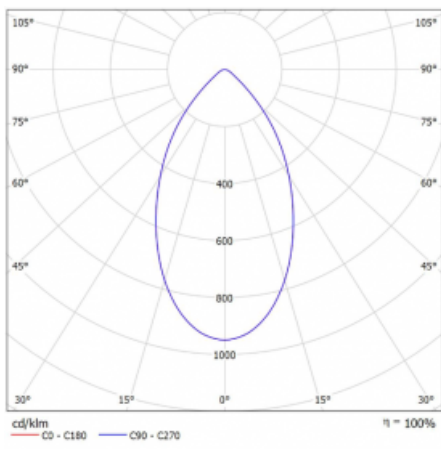

Leuchte

Ture

58-001K-10GGV/M/840, B +
00-00152M3

Es handelt sich um eine runden Downlight Einbauleuchte mit einem ausgezeichneten Index UGR<19 bis 3000 lm, was bedeutet, dass die Leuchte nicht blendet. Sie eignet sich für Büros, Besprechungsräume und dank der speziellen Leuchtmittel auch für Ausstellungsräume. RealWhite hebt das Weiß, StrongColour wieder die ausgewählte Farbe hervor und Realcolour akzentuiert die eigene Farbe. Mit Tunable White können Sie die Farbtemperatur je nach Tageszeit einstellen. Mit Hilfe dieser Leuchtmittel wirken die beleuchteten Objekte noch ansprechender. Die hohe Schutzstufe IP54 verhindert das Eindringen von Wasser und Fremdkörpern. So können Sie die Leuchte auch in anspruchsvollen Umgebungen wie z. B. einem Wellnesszentrum einsetzen. Die Leistung beträgt bis zu 118 lm/W. Ture wird in drei Varianten hergestellt – kleine Leuchte mit einem Durchmesser von 145 mm, mittlere Leuchte mit einem Durchmesser von 185 mm und die größte Leuchte mit einem Durchmesser von 226 mm.

Typ der Montage	Einbauleuchten
Typ der Ausstrahlung	Direkte
Form der Leuchte	Rundleuchte
Farbe der Leuchte	Schwarz
Material	Aluminium
Lebensdauer	L80/B20 50 000 Stunden
Garantie	5 years
Beschreibung der Leuchte	Einbauleuchte
Abmessungen	ø 145 mm × 80 mm
Gewicht	0.4 kg
Art der Optik	Opaler Diffusor
Lichtstrom*	1840 lm
Farbtemperatur	4000 K Kalt weiss
Leuchtwirkungsgrad	102 lm/W
MacAdam Lichtquelle	3
Farbwiedergabeindex	80
Leistungsaufnahme*	18 W
Anschluss der Leuchte	ON/OFF 3 Stunde
Elektrische Spannung	220-240V
Frequenz	50/60Hz

 **CE IP 54**

*±10 %

Technische Zeichnung

Kurve

Zum Herunterladen

Montageanleitung

Fotografie