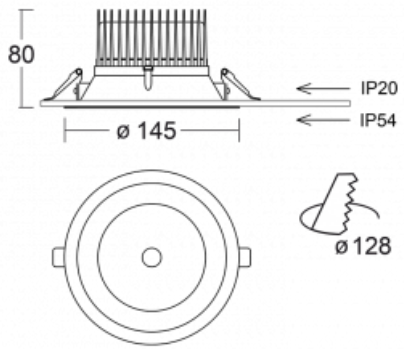

Leuchte

Ture

58-001K-10GGV/M/840, B +
00-00152M3

Es handelt sich um eine runden Downlight Einbauleuchte mit einem ausgezeichneten Index UGR<19 bis 3000 lm, was bedeutet, dass die Leuchte nicht blendet. Sie eignet sich für Büros, Besprechungsräume und dank der speziellen Leuchtmittel auch für Ausstellungsräume. RealWhite hebt das Weiß, StrongColour wieder die ausgewählte Farbe hervor und Realcolour akzentuiert die eigene Farbe. Mit Tunable White können Sie die Farbtemperatur je nach Tageszeit einstellen. Mit Hilfe dieser Leuchtmittel wirken die beleuchteten Objekte noch ansprechender. Die hohe Schutzstufe IP54 verhindert das Eindringen von Wasser und Fremdkörpern. So können Sie die Leuchte auch in anspruchsvollen Umgebungen wie z. B. einem Wellnesszentrum einsetzen. Die Leistung beträgt bis zu 118 lm/W. Ture wird in drei Varianten hergestellt – kleine Leuchte mit einem Durchmesser von 145 mm, mittlere Leuchte mit einem Durchmesser von 185 mm und die größte Leuchte mit einem Durchmesser von 226 mm.

Typ der Montage	Einbauleuchten
Typ der Ausstrahlung	Direkte
Form der Leuchte	Rundleuchte
Farbe der Leuchte	Schwarz
Material	Aluminium
Lebensdauer	L80/B20 50 000 Stunden
Garantie	60 Monate
Beschreibung der Leuchte	Einbauleuchte
Abmessungen	∅ 145 mm × 80 mm
Art der Optik	Opaler Diffusor
Lichtstrom	1840 lm ± 10 %
Farbtemperatur	4000 K Kalt weiss
Leuchtwirkungsgrad	102 lm/W
MacAdam Lichtquelle	3
Farbwiedergabeindex	80
Leistungsaufnahme	18 W ± 10 %
Anschluss der Leuchte	EVG und Notlicht 3 Stunden
Elektrische Spannung	220-240V
Frequenz	50/60Hz

 **CE** IP 54

Technische Zeichnung

Kurve

Zum Herunterladen

Montageanleitung

Fotografie