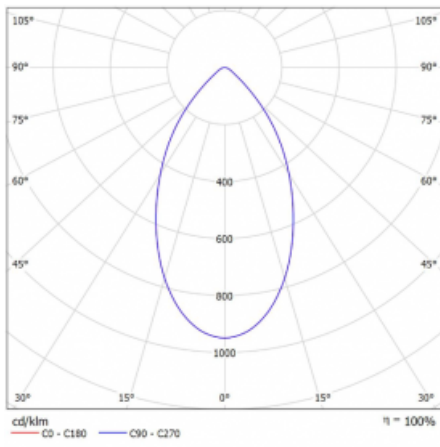

Technische Zeichnung

Kurve