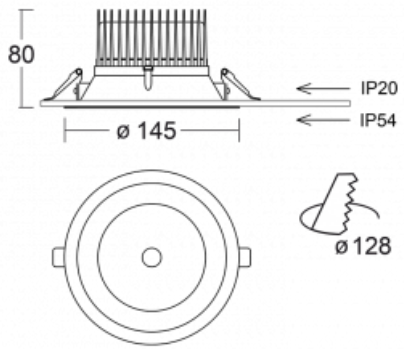

# Ture

58-001K-10GGV/M/840, B +  
00-00151M3

Es handelt sich um eine runden Downlight Einbauleuchte mit einem ausgezeichneten Index UGR<19 bis 3000 lm, was bedeutet, dass die Leuchte nicht blendet. Sie eignet sich für Büros, Besprechungsräume und dank der speziellen Leuchtmittel auch für Ausstellungsräume. RealWhite hebt das Weiß, StrongColour wieder die ausgewählte Farbe hervor und Realcolour akzentuiert die eigene Farbe. Mit Tunable White können Sie die Farbtemperatur je nach Tageszeit einstellen. Mit Hilfe dieser Leuchtmittel wirken die beleuchteten Objekte noch ansprechender. Die hohe Schutzstufe IP54 verhindert das Eindringen von Wasser und Fremdkörpern. So können Sie die Leuchte auch in anspruchsvollen Umgebungen wie z. B. einem Wellnesszentrum einsetzen. Die Leistung beträgt bis zu 118 lm/W. Ture wird in drei Varianten hergestellt – kleine Leuchte mit einem Durchmesser von 145 mm, mittlere Leuchte mit einem Durchmesser von 185 mm und die größte Leuchte mit einem Durchmesser von 226 mm.

Typ der Montage	Einbauleuchten
Typ der Ausstrahlung	Direkte
Form der Leuchte	Rundleuchte
Farbe der Leuchte	Schwarz
Material	Aluminium
Lebensdauer	L80/B20 50 000 Stunden
Garantie	5 years
Beschreibung der Leuchte	Einbauleuchte
Abmessungen	ø 145 mm × 80 mm
Gewicht	0.4 kg
Art der Optik	Opaler Diffusor
Lichtstrom*	1080 lm
Farbtemperatur	4000 K Kalt weiss
Leuchtwirkungsgrad	113 lm/W
MacAdam Lichtquelle	3
Farbwiedergabeindex	80
Leistungsaufnahme*	9.6 W
Anschluss der Leuchte	ON/OFF 3 Stunde
Elektrische Spannung	220-240V
Frequenz	50/60Hz

## Technische Zeichnung