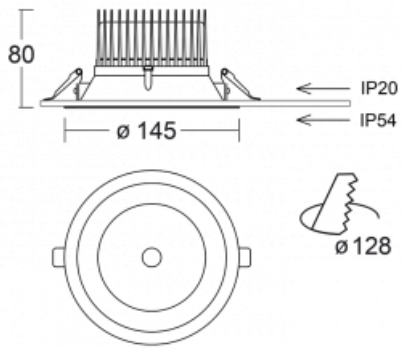

Leuchte

Ture

58-001K-10GGV/M/830, B +
00-00152M3

Es handelt sich um eine runden Downlight Einbauleuchte mit einem ausgezeichneten Index UGR<19 bis 3000 lm, was bedeutet, dass die Leuchte nicht blendet. Sie eignet sich für Büros, Besprechungsräume und dank der speziellen Leuchtmittel auch für Ausstellungsräume. RealWhite hebt das Weiß, StrongColour wieder die ausgewählte Farbe hervor und Realcolour akzentuiert die eigene Farbe. Mit Tunable White können Sie die Farbtemperatur je nach Tageszeit einstellen. Mit Hilfe dieser Leuchtmittel wirken die beleuchteten Objekte noch ansprechender. Die hohe Schutzstufe IP54 verhindert das Eindringen von Wasser und Fremdkörpern. So können Sie die Leuchte auch in anspruchsvollen Umgebungen wie z. B. einem Wellnesszentrum einsetzen. Die Leistung beträgt bis zu 118 lm/W. Ture wird in drei Varianten hergestellt – kleine Leuchte mit einem Durchmesser von 145 mm, mittlere Leuchte mit einem Durchmesser von 185 mm und die größte Leuchte mit einem Durchmesser von 226 mm.

Typ der Montage	Einbauleuchten
Typ der Ausstrahlung	Direkte
Form der Leuchte	Rundleuchte
Farbe der Leuchte	Schwarz
Material	Aluminium
Lebensdauer	L80/B20 50 000 Stunden
Garantie	60 Monate
Beschreibung der Leuchte	Einbauleuchte
Abmessungen	∅ 145 mm × 80 mm
Gewicht	0.4 kg
Art der Optik	Opaler Diffusor
Lichtstrom	1750 lm ± 10 %
Farbtemperatur	3000 K Warm weiss
Leuchtwirkungsgrad	97 lm/W
MacAdam Lichtquelle	3
Farbwiedergabeindex	80
Leistungsaufnahme	18 W ± 10 %
Anschluss der Leuchte	EVG und Notlicht 3 Stunden
Elektrische Spannung	220-240V
Frequenz	50/60Hz

 **CE** IP 54

Technische Zeichnung

Kurve

Zum Herunterladen

Montageanleitung

Fotografie