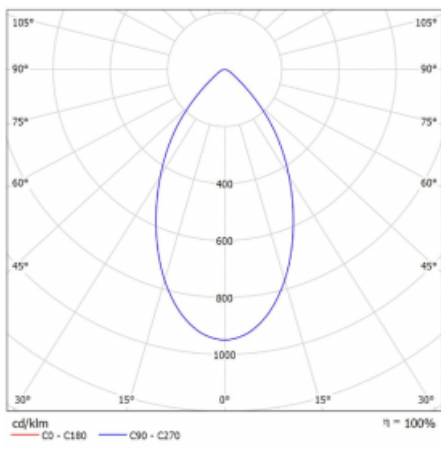

Leuchte

Ture

58-001K-10GGV/M/830, B +
00-00152M3

Es handelt sich um eine runden Downlight Einbauleuchte mit einem ausgezeichneten Index UGR<19 bis 3000 lm, was bedeutet, dass die Leuchte nicht blendet. Sie eignet sich für Büros, Besprechungsräume und dank der speziellen Leuchtmittel auch für Ausstellungsräume. RealWhite hebt das Weiß, StrongColour wieder die ausgewählte Farbe hervor und Realcolour akzentuiert die eigene Farbe. Mit Tunable White können Sie die Farbtemperatur je nach Tageszeit einstellen. Mit Hilfe dieser Leuchtmittel wirken die beleuchteten Objekte noch ansprechender. Die hohe Schutzstufe IP54 verhindert das Eindringen von Wasser und Fremdkörpern. So können Sie die Leuchte auch in anspruchsvollen Umgebungen wie z. B. einem Wellnesszentrum einsetzen. Die Leistung beträgt bis zu 118 lm/W. Ture wird in drei Varianten hergestellt – kleine Leuchte mit einem Durchmesser von 145 mm, mittlere Leuchte mit einem Durchmesser von 185 mm und die größte Leuchte mit einem Durchmesser von 226 mm.

Typ der Montage	Einbauleuchten
Typ der Ausstrahlung	Direkte
Form der Leuchte	Rundleuchte
Farbe der Leuchte	Schwarz
Material	Aluminium
Lebensdauer	L80/B20 50 000 Stunden
Garantie	60 Monate
Beschreibung der Leuchte	Einbauleuchte
Abmessungen	∅ 145 mm × 80 mm
Gewicht	0.4 kg
Art der Optik	Opaler Diffusor
Lichtstrom	1750 lm ± 10 %
Farbtemperatur	3000 K Warm weiss
Leuchtwirkungsgrad	97 lm/W
MacAdam Lichtquelle	3
Farbwiedergabeindex	80
Leistungsaufnahme	18 W ± 10 %
Anschluss der Leuchte	EVG und Notlicht 3 Stunden
Elektrische Spannung	220-240V
Frequenz	50/60Hz

 **CE** IP 54

Technische Zeichnung

Kurve

Zum Herunterladen

Montageanleitung

Fotografie