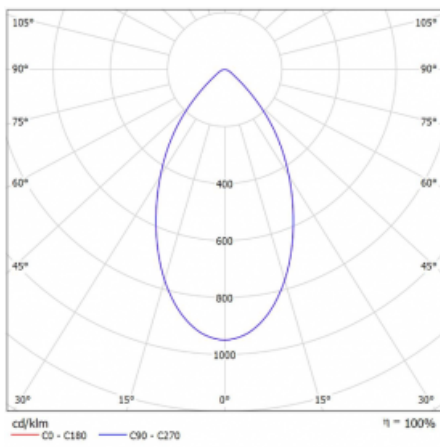

Leuchte

Ture

58-001K-10GGV/M/830, B +
00-00151M

Es handelt sich um eine runden Downlight Einbauleuchte mit einem ausgezeichneten Index UGR<19 bis 3000 lm, was bedeutet, dass die Leuchte nicht blendet. Sie eignet sich für Büros, Besprechungsräume und dank der speziellen Leuchtmittel auch für Ausstellungsräume. RealWhite hebt das Weiß, StrongColour wieder die ausgewählte Farbe hervor und Realcolour akzentuiert die eigene Farbe. Mit Tunable White können Sie die Farbtemperatur je nach Tageszeit einstellen. Mit Hilfe dieser Leuchtmittel wirken die beleuchteten Objekte noch ansprechender. Die hohe Schutzstufe IP54 verhindert das Eindringen von Wasser und Fremdkörpern. So können Sie die Leuchte auch in anspruchsvollen Umgebungen wie z. B. einem Wellnesszentrum einsetzen. Die Leistung beträgt bis zu 118 lm/W. Ture wird in drei Varianten hergestellt – kleine Leuchte mit einem Durchmesser von 145 mm, mittlere Leuchte mit einem Durchmesser von 185 mm und die größte Leuchte mit einem Durchmesser von 226 mm.

Typ der Montage	Einbauleuchten
Typ der Ausstrahlung	Direkte
Form der Leuchte	Rundleuchte
Farbe der Leuchte	Schwarz
Material	Aluminium
Lebensdauer	L80/B20 50 000 Stunden
Garantie	60 Monate
Beschreibung der Leuchte	Einbauleuchte
Abmessungen	∅ 145 mm × 80 mm
Gewicht	0.4 kg
Art der Optik	Opaler Diffusor
Lichtstrom	1130 lm ± 10 %
Farbtemperatur	3000 K Warm weiss
Leuchtwirkungsgrad	118 lm/W
MacAdam Lichtquelle	3
Farbwiedergabeindex	80
Leistungsaufnahme	9.6 W ± 10 %
Anschluss der Leuchte	EVG und Notlicht 1 Stunde
Elektrische Spannung	220-240V
Frequenz	50/60Hz

 **CE** IP 54

Technische Zeichnung

Kurve

Zum Herunterladen

Montageanleitung

Fotografie