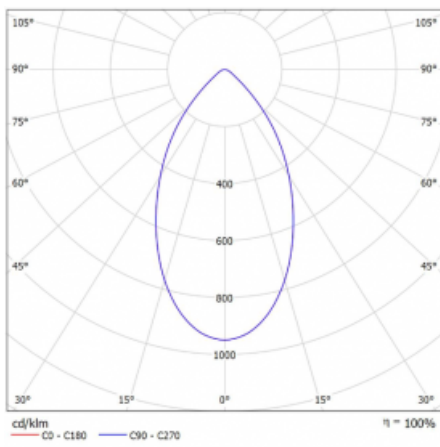

Leuchte

Ture

58-001K-10GGV/M/830, B +
00-00151M

Es handelt sich um eine runden Downlight Einbauleuchte mit einem ausgezeichneten Index UGR<19 bis 3000 lm, was bedeutet, dass die Leuchte nicht blendet. Sie eignet sich für Büros, Besprechungsräume und dank der speziellen Leuchtmittel auch für Ausstellungsräume. RealWhite hebt das Weiß, StrongColour wieder die ausgewählte Farbe hervor und Realcolour akzentuiert die eigene Farbe. Mit Tunable White können Sie die Farbtemperatur je nach Tageszeit einstellen. Mit Hilfe dieser Leuchtmittel wirken die beleuchteten Objekte noch ansprechender. Die hohe Schutzstufe IP54 verhindert das Eindringen von Wasser und Fremdkörpern. So können Sie die Leuchte auch in anspruchsvollen Umgebungen wie z. B. einem Wellnesszentrum einsetzen. Die Leistung beträgt bis zu 118 lm/W. Ture wird in drei Varianten hergestellt – kleine Leuchte mit einem Durchmesser von 145 mm, mittlere Leuchte mit einem Durchmesser von 185 mm und die größte Leuchte mit einem Durchmesser von 226 mm.

Typ der Montage	Einbauleuchten
Typ der Ausstrahlung	Direkte
Form der Leuchte	Rundleuchte
Farbe der Leuchte	Schwarz
Material	Aluminium
Lebensdauer	L80/B20 50 000 Stunden
Garantie	5 years
Beschreibung der Leuchte	Einbauleuchte
Abmessungen	ø 145 mm × 80 mm
Gewicht	0.4 kg
Art der Optik	Opaler Diffusor
Lichtstrom*	1130 lm
Farbtemperatur	3000 K Warm weiss
Leuchtwirkungsgrad	118 lm/W
MacAdam Lichtquelle	3
Farbwiedergabeindex	80
Leistungsaufnahme*	9.6 W
Anschluss der Leuchte	ON/OFF 1 Stunde
Elektrische Spannung	220-240V
Frequenz	50/60Hz

 **CE IP 54**

*±10 %

Technische Zeichnung

Kurve

Zum Herunterladen

Montageanleitung

Fotografie