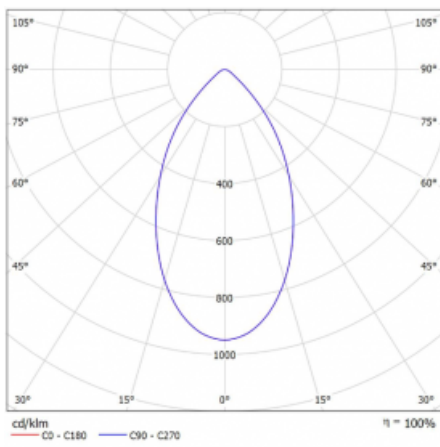

Leuchte

Ture

58-001K-10GGV/M/830, B +
00-00151M3

Es handelt sich um eine runden Downlight Einbauleuchte mit einem ausgezeichneten Index UGR<19 bis 3000 lm, was bedeutet, dass die Leuchte nicht blendet. Sie eignet sich für Büros, Besprechungsräume und dank der speziellen Leuchtmittel auch für Ausstellungsräume. RealWhite hebt das Weiß, StrongColour wieder die ausgewählte Farbe hervor und Realcolour akzentuiert die eigene Farbe. Mit Tunable White können Sie die Farbtemperatur je nach Tageszeit einstellen. Mit Hilfe dieser Leuchtmittel wirken die beleuchteten Objekte noch ansprechender. Die hohe Schutzstufe IP54 verhindert das Eindringen von Wasser und Fremdkörpern. So können Sie die Leuchte auch in anspruchsvollen Umgebungen wie z. B. einem Wellnesszentrum einsetzen. Die Leistung beträgt bis zu 118 lm/W. Ture wird in drei Varianten hergestellt – kleine Leuchte mit einem Durchmesser von 145 mm, mittlere Leuchte mit einem Durchmesser von 185 mm und die größte Leuchte mit einem Durchmesser von 226 mm.

Typ der Montage	Einbauleuchten
Typ der Ausstrahlung	Direkte
Form der Leuchte	Rundleuchte
Farbe der Leuchte	Schwarz
Material	Aluminium
Lebensdauer	L80/B20 50 000 Stunden
Garantie	60 Monate
Beschreibung der Leuchte	Einbauleuchte
Abmessungen	∅ 145 mm × 80 mm
Gewicht	0.4 kg
Art der Optik	Opaler Diffusor
Lichtstrom	1130 lm ± 10 %
Farbtemperatur	3000 K Warm weiss
Leuchtwirkungsgrad	118 lm/W
MacAdam Lichtquelle	3
Farbwiedergabeindex	80
Leistungsaufnahme	9.6 W ± 10 %
Anschluss der Leuchte	EVG und Notlicht 3 Stunden
Elektrische Spannung	220-240V
Frequenz	50/60Hz

 CE IP 54

Technische Zeichnung

Kurve

Zum Herunterladen

Montageanleitung

Fotografie