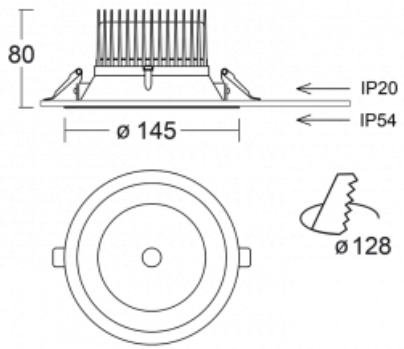

Leuchte

Ture

58-001K-10GGV/840, W +
00-00155DI

Es handelt sich um eine runden Downlight Einbauleuchte mit einem ausgezeichneten Index UGR<19 bis 3000 lm, was bedeutet, dass die Leuchte nicht blendet. Sie eignet sich für Büros, Besprechungsräume und dank der speziellen Leuchtmittel auch für Ausstellungsräume. RealWhite hebt das Weiß, StrongColour wieder die ausgewählte Farbe hervor und Realcolour akzentuiert die eigene Farbe. Mit Tunable White können Sie die Farbtemperatur je nach Tageszeit einstellen. Mit Hilfe dieser Leuchtmittel wirken die beleuchteten Objekte noch ansprechender. Die hohe Schutzstufe IP54 verhindert das Eindringen von Wasser und Fremdkörpern. So können Sie die Leuchte auch in anspruchsvollen Umgebungen wie z. B. einem Wellnesszentrum einsetzen. Die Leistung beträgt bis zu 118 lm/W. Ture wird in drei Varianten hergestellt – kleine Leuchte mit einem Durchmesser von 145 mm, mittlere Leuchte mit einem Durchmesser von 185 mm und die größte Leuchte mit einem Durchmesser von 226 mm.

Typ der Montage	Einbauleuchten
Typ der Ausstrahlung	Direkte
Form der Leuchte	Rundleuchte
Farbe der Leuchte	Weiss
Material	Aluminium
Lebensdauer	L80/B20 50 000 Stunden
Garantie	5 years
Beschreibung der Leuchte	Einbauleuchte
Abmessungen	ø 145 mm × 80 mm
Gewicht	0.4 kg
Art der Optik	Opaler Diffusor
Lichtstrom*	2080 lm
Farbtemperatur	4000 K Kalt weiss
Leuchtwirkungsgrad	116 lm/W
MacAdam Lichtquelle	3
Farbwiedergabeindex	80
UGR max. X=4H Y=8H, ρ=70,50,20	19.6
Leistungsaufnahme*	18 W
Anschluss der Leuchte	DALI
Elektrische Spannung	220-240V
Frequenz	50/60Hz

 **CE IP 54**

*±10 %

Technische Zeichnung

Kurve

Zum Herunterladen

Montageanleitung

Fotografie