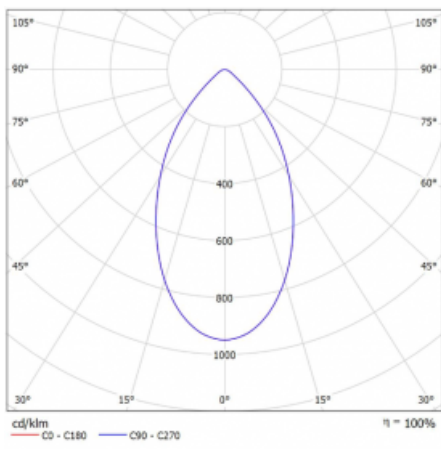

Leuchte

Ture

58-001K-10GGV/840, W +
00-00155DI

Es handelt sich um eine runden Downlight Einbauleuchte mit einem ausgezeichneten Index UGR<19 bis 3000 lm, was bedeutet, dass die Leuchte nicht blendet. Sie eignet sich für Büros, Besprechungsräume und dank der speziellen Leuchtmittel auch für Ausstellungsräume. RealWhite hebt das Weiß, StrongColour wieder die ausgewählte Farbe hervor und Realcolour akzentuiert die eigene Farbe. Mit Tunable White können Sie die Farbtemperatur je nach Tageszeit einstellen. Mit Hilfe dieser Leuchtmittel wirken die beleuchteten Objekte noch ansprechender. Die hohe Schutzstufe IP54 verhindert das Eindringen von Wasser und Fremdkörpern. So können Sie die Leuchte auch in anspruchsvollen Umgebungen wie z. B. einem Wellnesszentrum einsetzen. Die Leistung beträgt bis zu 118 lm/W. Ture wird in drei Varianten hergestellt – kleine Leuchte mit einem Durchmesser von 145 mm, mittlere Leuchte mit einem Durchmesser von 185 mm und die größte Leuchte mit einem Durchmesser von 226 mm.

Typ der Montage	Einbauleuchten
Typ der Ausstrahlung	Direkte
Form der Leuchte	Rundleuchte
Farbe der Leuchte	Weiss
Material	Aluminium
Lebensdauer	L80/B20 50 000 Stunden
Garantie	5 years
Beschreibung der Leuchte	Einbauleuchte
Abmessungen	ø 145 mm × 80 mm
Gewicht	0.4 kg
Art der Optik	Opaler Diffusor
Lichtstrom*	2080 lm
Farbtemperatur	4000 K Kalt weiss
Leuchtwirkungsgrad	116 lm/W
MacAdam Lichtquelle	3
Farbwiedergabeindex	80
UGR max. X=4H Y=8H, ρ=70,50,20	19.6
Leistungsaufnahme*	18 W
Anschluss der Leuchte	DALI
Elektrische Spannung	220-240V
Frequenz	50/60Hz

 **CE IP 54**

*±10 %

Technische Zeichnung

Kurve

Zum Herunterladen

Montageanleitung

Fotografie