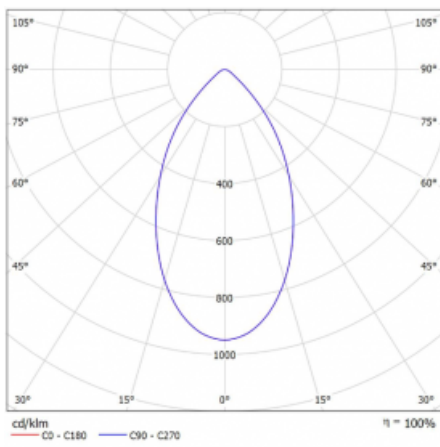

Leuchte

Ture

58-001K-10GGV/840, W +
00-00155DI

Es handelt sich um eine runden Downlight Einbauleuchte mit einem ausgezeichneten Index $UGR < 19$ bis 3000 lm , was bedeutet, dass die Leuchte nicht blendet. Sie eignet sich für Büros, Besprechungsräume und dank der speziellen Leuchtmittel auch für Ausstellungsräume. RealWhite hebt das Weiß, StrongColour wieder die ausgewählte Farbe hervor und Realcolour akzentuiert die eigene Farbe. Mit Tunable White können Sie die Farbtemperatur je nach Tageszeit einstellen. Mit Hilfe dieser Leuchtmittel wirken die beleuchteten Objekte noch ansprechender. Die hohe Schutzstufe IP54 verhindert das Eindringen von Wasser und Fremdkörpern. So können Sie die Leuchte auch in anspruchsvollen Umgebungen wie z. B. einem Wellnesszentrum einsetzen. Die Leistung beträgt bis zu 118 lm/W . Ture wird in drei Varianten hergestellt – kleine Leuchte mit einem Durchmesser von 145 mm , mittlere Leuchte mit einem Durchmesser von 185 mm und die größte Leuchte mit einem Durchmesser von 226 mm .

Typ der Montage	Einbauleuchten
Typ der Ausstrahlung	Direkte
Form der Leuchte	Rundleuchte
Farbe der Leuchte	Weiss
Material	Aluminium
Lebensdauer	L80/B20 50 000 Stunden
Garantie	60 Monate
Beschreibung der Leuchte	Einbauleuchte
Abmessungen	$\varnothing 145 \text{ mm} \times 80 \text{ mm}$
Gewicht	0.4 kg
Art der Optik	Opaler Diffusor
Lichtstrom	$2080 \text{ lm} \pm 10 \%$
Farbtemperatur	4000 K Kalt weiss
Leuchtwirkungsgrad	116 lm/W
MacAdam Lichtquelle	3
Farbwiedergabeindex	80
UGR max. X=4H Y=8H, $\rho=70,50,20$	19.6
Leistungsaufnahme	$18 \text{ W} \pm 10 \%$
Anschluss der Leuchte	Multiwatt DALI dimmbar
Elektrische Spannung	220-240V
Frequenz	50/60Hz

 **CE** IP 54

Technische Zeichnung

Kurve

Zum Herunterladen

Montageanleitung

Fotografie