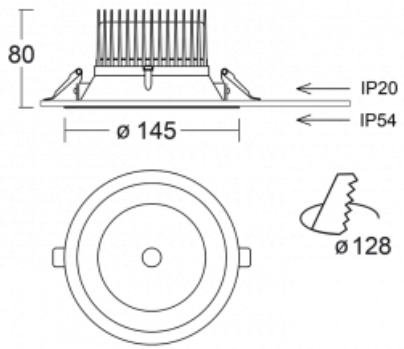

Leuchte

Ture

58-001K-10GGV/840, W +
00-00155DI

Es handelt sich um eine runden Downlight Einbauleuchte mit einem ausgezeichneten Index $UGR < 19$ bis 3000 lm , was bedeutet, dass die Leuchte nicht blendet. Sie eignet sich für Büros, Besprechungsräume und dank der speziellen Leuchtmittel auch für Ausstellungsräume. RealWhite hebt das Weiß, StrongColour wieder die ausgewählte Farbe hervor und Realcolour akzentuiert die eigene Farbe. Mit Tunable White können Sie die Farbtemperatur je nach Tageszeit einstellen. Mit Hilfe dieser Leuchtmittel wirken die beleuchteten Objekte noch ansprechender. Die hohe Schutzstufe IP54 verhindert das Eindringen von Wasser und Fremdkörpern. So können Sie die Leuchte auch in anspruchsvollen Umgebungen wie z. B. einem Wellnesszentrum einsetzen. Die Leistung beträgt bis zu 118 lm/W . Ture wird in drei Varianten hergestellt – kleine Leuchte mit einem Durchmesser von 145 mm , mittlere Leuchte mit einem Durchmesser von 185 mm und die größte Leuchte mit einem Durchmesser von 226 mm .

Typ der Montage	Einbauleuchten
Typ der Ausstrahlung	Direkte
Form der Leuchte	Rundleuchte
Farbe der Leuchte	Weiss
Material	Aluminium
Lebensdauer	L80/B20 50 000 Stunden
Garantie	60 Monate
Beschreibung der Leuchte	Einbauleuchte
Abmessungen	$\varnothing 145 \text{ mm} \times 80 \text{ mm}$
Gewicht	0.4 kg
Art der Optik	Opaler Diffusor
Lichtstrom	$2080 \text{ lm} \pm 10 \%$
Farbtemperatur	4000 K Kalt weiss
Leuchtwirkungsgrad	116 lm/W
MacAdam Lichtquelle	3
Farbwiedergabeindex	80
UGR max. X=4H Y=8H, $\rho=70,50,20$	19.6
Leistungsaufnahme	$18 \text{ W} \pm 10 \%$
Anschluss der Leuchte	Multiwatt DALI dimmbar
Elektrische Spannung	220-240V
Frequenz	50/60Hz

 **CE** IP 54

Technische Zeichnung

Kurve

Zum Herunterladen

Montageanleitung

Fotografie