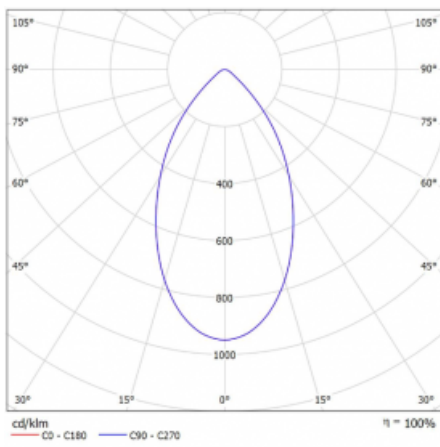

Leuchte

Ture

58-001K-10GGV/840, W +
00-00153EI

Es handelt sich um eine runden Downlight Einbauleuchte mit einem ausgezeichneten Index UGR<19 bis 3000 lm, was bedeutet, dass die Leuchte nicht blendet. Sie eignet sich für Büros, Besprechungsräume und dank der speziellen Leuchtmittel auch für Ausstellungsräume. RealWhite hebt das Weiß, StrongColour wieder die ausgewählte Farbe hervor und Realcolour akzentuiert die eigene Farbe. Mit Tunable White können Sie die Farbtemperatur je nach Tageszeit einstellen. Mit Hilfe dieser Leuchtmittel wirken die beleuchteten Objekte noch ansprechender. Die hohe Schutzstufe IP54 verhindert das Eindringen von Wasser und Fremdkörpern. So können Sie die Leuchte auch in anspruchsvollen Umgebungen wie z. B. einem Wellnesszentrum einsetzen. Die Leistung beträgt bis zu 118 lm/W. Ture wird in drei Varianten hergestellt – kleine Leuchte mit einem Durchmesser von 145 mm, mittlere Leuchte mit einem Durchmesser von 185 mm und die größte Leuchte mit einem Durchmesser von 226 mm.

Typ der Montage	Einbauleuchten
Typ der Ausstrahlung	Direkte
Form der Leuchte	Rundleuchte
Farbe der Leuchte	Weiss
Material	Aluminium
Lebensdauer	L80/B20 50 000 Stunden
Garantie	5 years
Beschreibung der Leuchte	Einbauleuchte
Abmessungen	ø 145 mm × 80 mm
Gewicht	0.4 kg
Art der Optik	Opaler Diffusor
Lichtstrom*	2080 lm
Farbtemperatur	4000 K Kalt weiss
Leuchtwirkungsgrad	116 lm/W
MacAdam Lichtquelle	3
Farbwiedergabeindex	80
UGR max. X=4H Y=8H, ρ=70,50,20	19.6
Leistungsaufnahme*	18 W
Anschluss der Leuchte	ON/OFF multiwatt
Elektrische Spannung	220-240V
Frequenz	50/60Hz

 **CE IP 54**

*±10 %

Technische Zeichnung

Kurve

Zum Herunterladen

Montageanleitung

Fotografie