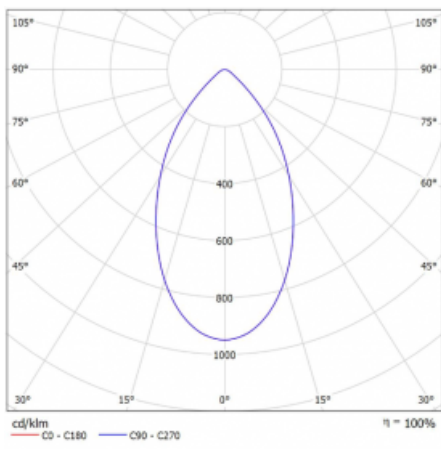

Leuchte

Ture

58-001K-10GGV/840, W +
00-00152E

Es handelt sich um eine runden Downlight Einbauleuchte mit einem ausgezeichneten Index UGR<19 bis 3000 lm, was bedeutet, dass die Leuchte nicht blendet. Sie eignet sich für Büros, Besprechungsräume und dank der speziellen Leuchtmittel auch für Ausstellungsräume. RealWhite hebt das Weiß, StrongColour wieder die ausgewählte Farbe hervor und Realcolour akzentuiert die eigene Farbe. Mit Tunable White können Sie die Farbtemperatur je nach Tageszeit einstellen. Mit Hilfe dieser Leuchtmittel wirken die beleuchteten Objekte noch ansprechender. Die hohe Schutzstufe IP54 verhindert das Eindringen von Wasser und Fremdkörpern. So können Sie die Leuchte auch in anspruchsvollen Umgebungen wie z. B. einem Wellnesszentrum einsetzen. Die Leistung beträgt bis zu 118 lm/W. Ture wird in drei Varianten hergestellt – kleine Leuchte mit einem Durchmesser von 145 mm, mittlere Leuchte mit einem Durchmesser von 185 mm und die größte Leuchte mit einem Durchmesser von 226 mm.

Typ der Montage	Einbauleuchten
Typ der Ausstrahlung	Direkte
Form der Leuchte	Rundleuchte
Farbe der Leuchte	Weiss
Material	Aluminium
Lebensdauer	L80/B20 50 000 Stunden
Garantie	5 years
Beschreibung der Leuchte	Einbauleuchte
Abmessungen	ø 145 mm × 80 mm
Gewicht	0.4 kg
Art der Optik	Opaler Diffusor
Lichtstrom*	2080 lm
Farbtemperatur	4000 K Kalt weiss
Leuchtwirkungsgrad	116 lm/W
MacAdam Lichtquelle	3
Farbwiedergabeindex	80
UGR max. X=4H Y=8H, ρ=70,50,20	19.6
Leistungsaufnahme*	18 W
Anschluss der Leuchte	ON/OFF
Elektrische Spannung	220-240V
Frequenz	50/60Hz

 CE IP 54

*±10 %

Technische Zeichnung

Kurve

Zum Herunterladen

Montageanleitung

Fotografie