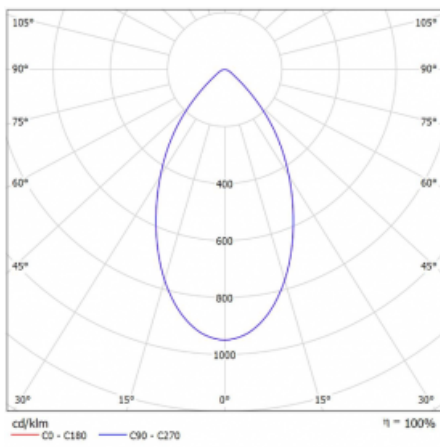

Leuchte

Ture

58-001K-10GGV/840, W +
00-00151E

Es handelt sich um eine runden Downlight Einbauleuchte mit einem ausgezeichneten Index UGR<19 bis 3000 lm, was bedeutet, dass die Leuchte nicht blendet. Sie eignet sich für Büros, Besprechungsräume und dank der speziellen Leuchtmittel auch für Ausstellungsräume. RealWhite hebt das Weiß, StrongColour wieder die ausgewählte Farbe hervor und Realcolour akzentuiert die eigene Farbe. Mit Tunable White können Sie die Farbtemperatur je nach Tageszeit einstellen. Mit Hilfe dieser Leuchtmittel wirken die beleuchteten Objekte noch ansprechender. Die hohe Schutzstufe IP54 verhindert das Eindringen von Wasser und Fremdkörpern. So können Sie die Leuchte auch in anspruchsvollen Umgebungen wie z. B. einem Wellnesszentrum einsetzen. Die Leistung beträgt bis zu 118 lm/W. Ture wird in drei Varianten hergestellt – kleine Leuchte mit einem Durchmesser von 145 mm, mittlere Leuchte mit einem Durchmesser von 185 mm und die größte Leuchte mit einem Durchmesser von 226 mm.

Typ der Montage	Einbauleuchten
Typ der Ausstrahlung	Direkte
Form der Leuchte	Rundleuchte
Farbe der Leuchte	Weiss
Material	Aluminium
Lebensdauer	L80/B20 50 000 Stunden
Garantie	5 years
Beschreibung der Leuchte	Einbauleuchte
Abmessungen	∅ 145 mm × 80 mm
Gewicht	0.4 kg
Art der Optik	Opaler Diffusor
Lichtstrom*	1230 lm
Farbtemperatur	4000 K Kalt weiss
Leuchtwirkungsgrad	128 lm/W
MacAdam Lichtquelle	3
Farbwiedergabeindex	80
UGR max. X=4H Y=8H, ρ=70,50,20	17.8
Leistungsaufnahme*	9.6 W
Anschluss der Leuchte	ON/OFF
Elektrische Spannung	220-240V
Frequenz	50/60Hz

 CE IP 54

*±10 %

Technische Zeichnung

Kurve

Zum Herunterladen

Montageanleitung

Fotografie