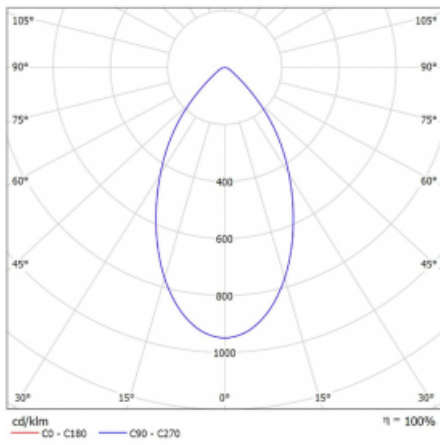

Leuchte

Ture

58-001K-10GGV/840, B +
00-00155DI

Es handelt sich um eine runden Downlight Einbauleuchte mit einem ausgezeichneten Index UGR<19 bis 3000 lm, was bedeutet, dass die Leuchte nicht blendet. Sie eignet sich für Büros, Besprechungsräume und dank der speziellen Leuchtmittel auch für Ausstellungsräume. RealWhite hebt das Weiß, StrongColour wieder die ausgewählte Farbe hervor und Realcolour akzentuiert die eigene Farbe. Mit Tunable White können Sie die Farbtemperatur je nach Tageszeit einstellen. Mit Hilfe dieser Leuchtmittel wirken die beleuchteten Objekte noch ansprechender. Die hohe Schutzstufe IP54 verhindert das Eindringen von Wasser und Fremdkörpern. So können Sie die Leuchte auch in anspruchsvollen Umgebungen wie z. B. einem Wellnesszentrum einsetzen. Die Leistung beträgt bis zu 118 lm/W. Ture wird in drei Varianten hergestellt – kleine Leuchte mit einem Durchmesser von 145 mm, mittlere Leuchte mit einem Durchmesser von 185 mm und die größte Leuchte mit einem Durchmesser von 226 mm.

Typ der Montage	Einbauleuchten
Typ der Ausstrahlung	Direkte
Form der Leuchte	Rundleuchte
Farbe der Leuchte	Schwarz
Material	Aluminium
Lebensdauer	L80/B20 50 000 Stunden
Garantie	60 Monate
Beschreibung der Leuchte	Einbauleuchte
Abmessungen	∅ 145 mm × 80 mm
Gewicht	0.4 kg
Art der Optik	Opaler Diffusor
Lichtstrom	1840 lm ± 10 %
Farbtemperatur	4000 K Kalt weiss
Leuchtwirkungsgrad	102 lm/W
MacAdam Lichtquelle	3
Farbwiedergabeindex	80
Leistungsaufnahme	18 W ± 10 %
Anschluss der Leuchte	Multiwatt DALI dimmbar
Elektrische Spannung	220-240V
Frequenz	50/60Hz

 CE IP 54

Technische Zeichnung

Kurve

Zum Herunterladen

Montageanleitung

Fotografie