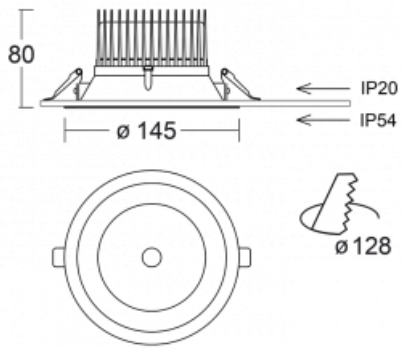

Leuchte

Ture

58-001K-10GGV/840, B +
00-00155DI

Es handelt sich um eine runden Downlight Einbauleuchte mit einem ausgezeichneten Index UGR<19 bis 3000 lm, was bedeutet, dass die Leuchte nicht blendet. Sie eignet sich für Büros, Besprechungsräume und dank der speziellen Leuchtmittel auch für Ausstellungsräume. RealWhite hebt das Weiß, StrongColour wieder die ausgewählte Farbe hervor und Realcolour akzentuiert die eigene Farbe. Mit Tunable White können Sie die Farbtemperatur je nach Tageszeit einstellen. Mit Hilfe dieser Leuchtmittel wirken die beleuchteten Objekte noch ansprechender. Die hohe Schutzstufe IP54 verhindert das Eindringen von Wasser und Fremdkörpern. So können Sie die Leuchte auch in anspruchsvollen Umgebungen wie z. B. einem Wellnesszentrum einsetzen. Die Leistung beträgt bis zu 118 lm/W. Ture wird in drei Varianten hergestellt – kleine Leuchte mit einem Durchmesser von 145 mm, mittlere Leuchte mit einem Durchmesser von 185 mm und die größte Leuchte mit einem Durchmesser von 226 mm.

Typ der Montage	Einbauleuchten
Typ der Ausstrahlung	Direkte
Form der Leuchte	Rundleuchte
Farbe der Leuchte	Schwarz
Material	Aluminium
Lebensdauer	L80/B20 50 000 Stunden
Garantie	60 Monate
Beschreibung der Leuchte	Einbauleuchte
Abmessungen	∅ 145 mm × 80 mm
Gewicht	0.4 kg
Art der Optik	Opaler Diffusor
Lichtstrom	1840 lm ± 10 %
Farbtemperatur	4000 K Kalt weiss
Leuchtwirkungsgrad	102 lm/W
MacAdam Lichtquelle	3
Farbwiedergabeindex	80
Leistungsaufnahme	18 W ± 10 %
Anschluss der Leuchte	Multiwatt DALI dimmbar
Elektrische Spannung	220-240V
Frequenz	50/60Hz

 CE IP 54

Technische Zeichnung

Kurve

Zum Herunterladen

Montageanleitung

Fotografie