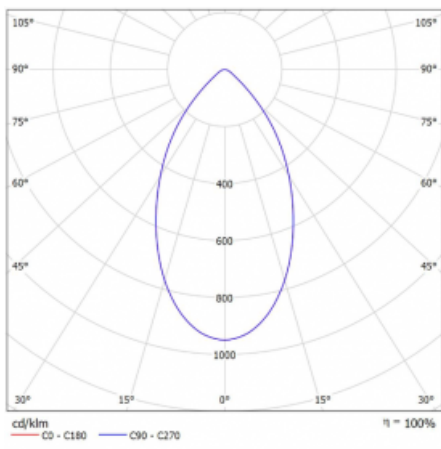

Leuchte

Ture

58-001K-10GGV/840, B +
00-00151E

Es handelt sich um eine runden Downlight Einbauleuchte mit einem ausgezeichneten Index UGR<19 bis 3000 lm, was bedeutet, dass die Leuchte nicht blendet. Sie eignet sich für Büros, Besprechungsräume und dank der speziellen Leuchtmittel auch für Ausstellungsräume. RealWhite hebt das Weiß, StrongColour wieder die ausgewählte Farbe hervor und Realcolour akzentuiert die eigene Farbe. Mit Tunable White können Sie die Farbtemperatur je nach Tageszeit einstellen. Mit Hilfe dieser Leuchtmittel wirken die beleuchteten Objekte noch ansprechender. Die hohe Schutzstufe IP54 verhindert das Eindringen von Wasser und Fremdkörpern. So können Sie die Leuchte auch in anspruchsvollen Umgebungen wie z. B. einem Wellnesszentrum einsetzen. Die Leistung beträgt bis zu 118 lm/W. Ture wird in drei Varianten hergestellt – kleine Leuchte mit einem Durchmesser von 145 mm, mittlere Leuchte mit einem Durchmesser von 185 mm und die größte Leuchte mit einem Durchmesser von 226 mm.

Typ der Montage	Einbauleuchten
Typ der Ausstrahlung	Direkte
Form der Leuchte	Rundleuchte
Farbe der Leuchte	Schwarz
Material	Aluminium
Lebensdauer	L80/B20 50 000 Stunden
Garantie	60 Monate
Beschreibung der Leuchte	Einbauleuchte
Abmessungen	ø 145 mm × 80 mm
Gewicht	0.4 kg
Art der Optik	Opaler Diffusor
Lichtstrom	1080 lm ± 10 %
Farbtemperatur	4000 K Kalt weiss
Leuchtwirkungsgrad	113 lm/W
MacAdam Lichtquelle	3
Farbwiedergabeindex	80
Leistungsaufnahme	9.6 W ± 10 %
Anschluss der Leuchte	EVG nicht dimmbar
Elektrische Spannung	220-240V
Frequenz	50/60Hz

 CE IP 54

Technische Zeichnung

Kurve

Zum Herunterladen

Montageanleitung

Fotografie