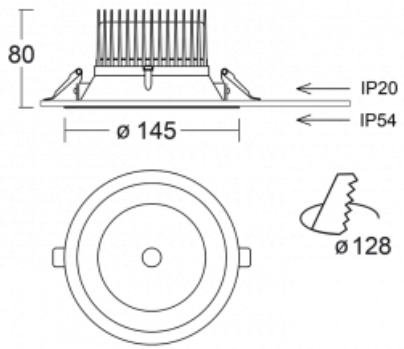

Leuchte

Ture

58-001K-10GGV/830, W +
00-00155DI

Es handelt sich um eine runden Downlight Einbauleuchte mit einem ausgezeichneten Index $UGR < 19$ bis 3000 lm , was bedeutet, dass die Leuchte nicht blendet. Sie eignet sich für Büros, Besprechungsräume und dank der speziellen Leuchtmittel auch für Ausstellungsräume. RealWhite hebt das Weiß, StrongColour wieder die ausgewählte Farbe hervor und Realcolour akzentuiert die eigene Farbe. Mit Tunable White können Sie die Farbtemperatur je nach Tageszeit einstellen. Mit Hilfe dieser Leuchtmittel wirken die beleuchteten Objekte noch ansprechender. Die hohe Schutzstufe IP54 verhindert das Eindringen von Wasser und Fremdkörpern. So können Sie die Leuchte auch in anspruchsvollen Umgebungen wie z. B. einem Wellnesszentrum einsetzen. Die Leistung beträgt bis zu 118 lm/W . Ture wird in drei Varianten hergestellt – kleine Leuchte mit einem Durchmesser von 145 mm , mittlere Leuchte mit einem Durchmesser von 185 mm und die größte Leuchte mit einem Durchmesser von 226 mm .

Typ der Montage	Einbauleuchten
Typ der Ausstrahlung	Direkte
Form der Leuchte	Rundleuchte
Farbe der Leuchte	Weiss
Material	Aluminium
Lebensdauer	L80/B20 50 000 Stunden
Garantie	60 Monate
Beschreibung der Leuchte	Einbauleuchte
Abmessungen	$\varnothing 145 \text{ mm} \times 80 \text{ mm}$
Gewicht	0.4 kg
Art der Optik	Opaler Diffusor
Lichtstrom	$1980 \text{ lm} \pm 10 \%$
Farbtemperatur	3000 K Warm weiss
Leuchtwirkungsgrad	110 lm/W
MacAdam Lichtquelle	3
Farbwiedergabeindex	80
UGR max. X=4H Y=8H, $\rho=70,50,20$	19.5
Leistungsaufnahme	$18 \text{ W} \pm 10 \%$
Anschluss der Leuchte	Multiwatt DALI dimmbar
Elektrische Spannung	220-240V
Frequenz	50/60Hz

 **CE** IP 54

Technische Zeichnung

Kurve

Zum Herunterladen

Montageanleitung

Fotografie