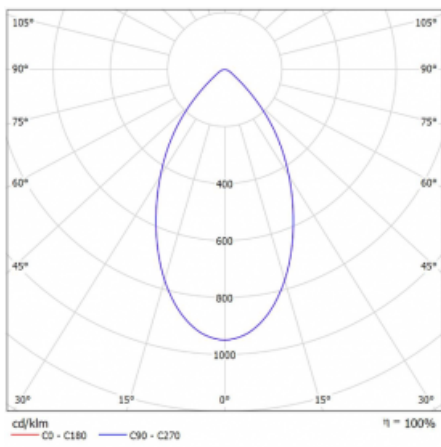

Leuchte

Ture

58-001K-10GGV/830, W +
00-00155DI

Es handelt sich um eine runden Downlight Einbauleuchte mit einem ausgezeichneten Index $UGR < 19$ bis 3000 lm , was bedeutet, dass die Leuchte nicht blendet. Sie eignet sich für Büros, Besprechungsräume und dank der speziellen Leuchtmittel auch für Ausstellungsräume. RealWhite hebt das Weiß, StrongColour wieder die ausgewählte Farbe hervor und Realcolour akzentuiert die eigene Farbe. Mit Tunable White können Sie die Farbtemperatur je nach Tageszeit einstellen. Mit Hilfe dieser Leuchtmittel wirken die beleuchteten Objekte noch ansprechender. Die hohe Schutzstufe IP54 verhindert das Eindringen von Wasser und Fremdkörpern. So können Sie die Leuchte auch in anspruchsvollen Umgebungen wie z. B. einem Wellnesszentrum einsetzen. Die Leistung beträgt bis zu 118 lm/W . Ture wird in drei Varianten hergestellt – kleine Leuchte mit einem Durchmesser von 145 mm , mittlere Leuchte mit einem Durchmesser von 185 mm und die größte Leuchte mit einem Durchmesser von 226 mm .

Typ der Montage	Einbauleuchten
Typ der Ausstrahlung	Direkte
Form der Leuchte	Rundleuchte
Farbe der Leuchte	Weiss
Material	Aluminium
Lebensdauer	L80/B20 50 000 Stunden
Garantie	60 Monate
Beschreibung der Leuchte	Einbauleuchte
Abmessungen	$\varnothing 145 \text{ mm} \times 80 \text{ mm}$
Gewicht	0.4 kg
Art der Optik	Opaler Diffusor
Lichtstrom	$1980 \text{ lm} \pm 10 \%$
Farbtemperatur	3000 K Warm weiss
Leuchtwirkungsgrad	110 lm/W
MacAdam Lichtquelle	3
Farbwiedergabeindex	80
UGR max. X=4H Y=8H, $\rho=70,50,20$	19.5
Leistungsaufnahme	$18 \text{ W} \pm 10 \%$
Anschluss der Leuchte	Multiwatt DALI dimmbar
Elektrische Spannung	220-240V
Frequenz	50/60Hz

 **CE** IP 54

Technische Zeichnung

Kurve

Zum Herunterladen

Montageanleitung

Fotografie