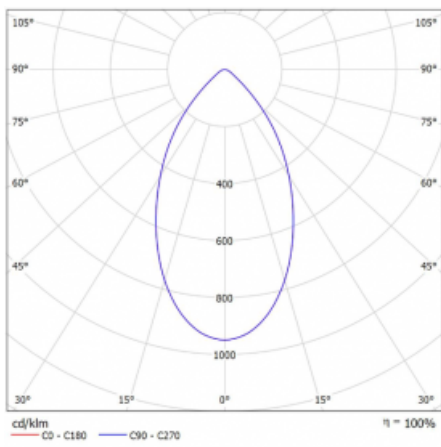

Leuchte

Ture

58-001K-10GGV/830, W +
00-00153EI

Es handelt sich um eine runden Downlight Einbauleuchte mit einem ausgezeichneten Index UGR<19 bis 3000 lm, was bedeutet, dass die Leuchte nicht blendet. Sie eignet sich für Büros, Besprechungsräume und dank der speziellen Leuchtmittel auch für Ausstellungsräume. RealWhite hebt das Weiß, StrongColour wieder die ausgewählte Farbe hervor und Realcolour akzentuiert die eigene Farbe. Mit Tunable White können Sie die Farbtemperatur je nach Tageszeit einstellen. Mit Hilfe dieser Leuchtmittel wirken die beleuchteten Objekte noch ansprechender. Die hohe Schutzstufe IP54 verhindert das Eindringen von Wasser und Fremdkörpern. So können Sie die Leuchte auch in anspruchsvollen Umgebungen wie z. B. einem Wellnesszentrum einsetzen. Die Leistung beträgt bis zu 118 lm/W. Ture wird in drei Varianten hergestellt – kleine Leuchte mit einem Durchmesser von 145 mm, mittlere Leuchte mit einem Durchmesser von 185 mm und die größte Leuchte mit einem Durchmesser von 226 mm.

Typ der Montage	Einbauleuchten
Typ der Ausstrahlung	Direkte
Form der Leuchte	Rundleuchte
Farbe der Leuchte	Weiss
Material	Aluminium
Lebensdauer	L80/B20 50 000 Stunden
Garantie	5 years
Beschreibung der Leuchte	Einbauleuchte
Abmessungen	ø 145 mm × 80 mm
Gewicht	0.4 kg
Art der Optik	Opaler Diffusor
Lichtstrom*	1980 lm
Farbtemperatur	3000 K Warm weiss
Leuchtwirkungsgrad	110 lm/W
MacAdam Lichtquelle	3
Farbwiedergabeindex	80
UGR max. X=4H Y=8H, ρ=70,50,20	19.5
Leistungsaufnahme*	18 W
Anschluss der Leuchte	ON/OFF multiwatt
Elektrische Spannung	220-240V
Frequenz	50/60Hz

 **CE IP 54**

*±10 %

Technische Zeichnung

Kurve

Zum Herunterladen

Montageanleitung

Fotografie