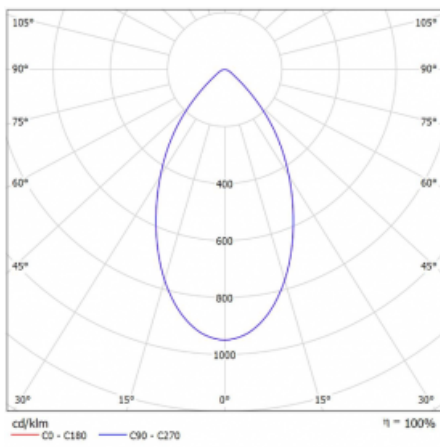

Leuchte

Ture

58-001K-10GGV/830, W +
00-00152E

Es handelt sich um eine runden Downlight Einbauleuchte mit einem ausgezeichneten Index $UGR < 19$ bis 3000 lm , was bedeutet, dass die Leuchte nicht blendet. Sie eignet sich für Büros, Besprechungsräume und dank der speziellen Leuchtmittel auch für Ausstellungsräume. RealWhite hebt das Weiß, StrongColour wieder die ausgewählte Farbe hervor und Realcolour akzentuiert die eigene Farbe. Mit Tunable White können Sie die Farbtemperatur je nach Tageszeit einstellen. Mit Hilfe dieser Leuchtmittel wirken die beleuchteten Objekte noch ansprechender. Die hohe Schutzstufe IP54 verhindert das Eindringen von Wasser und Fremdkörpern. So können Sie die Leuchte auch in anspruchsvollen Umgebungen wie z. B. einem Wellnesszentrum einsetzen. Die Leistung beträgt bis zu 118 lm/W . Ture wird in drei Varianten hergestellt – kleine Leuchte mit einem Durchmesser von 145 mm , mittlere Leuchte mit einem Durchmesser von 185 mm und die größte Leuchte mit einem Durchmesser von 226 mm .

Typ der Montage	Einbauleuchten
Typ der Ausstrahlung	Direkte
Form der Leuchte	Rundleuchte
Farbe der Leuchte	Weiss
Material	Aluminium
Lebensdauer	L80/B20 50 000 Stunden
Garantie	60 Monate
Beschreibung der Leuchte	Einbauleuchte
Abmessungen	$\varnothing 145 \text{ mm} \times 80 \text{ mm}$
Gewicht	0.4 kg
Art der Optik	Opaler Diffusor
Lichtstrom	$1980 \text{ lm} \pm 10 \%$
Farbtemperatur	3000 K Warm weiss
Leuchtwirkungsgrad	110 lm/W
MacAdam Lichtquelle	3
Farbwiedergabeindex	80
UGR max. X=4H Y=8H, $\rho=70,50,20$	19.5
Leistungsaufnahme	$18 \text{ W} \pm 10 \%$
Anschluss der Leuchte	EVG nicht dimmbar
Elektrische Spannung	220-240V
Frequenz	50/60Hz

  IP 54

Technische Zeichnung

Kurve

Zum Herunterladen

Montageanleitung

Fotografie