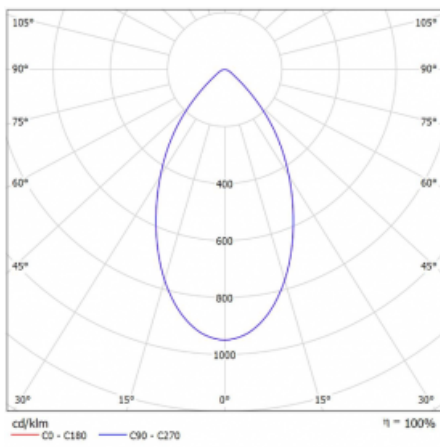

Leuchte

Ture

58-001K-10GGV/830, W +
00-00151E

Es handelt sich um eine runden Downlight Einbauleuchte mit einem ausgezeichneten Index UGR<19 bis 3000 lm, was bedeutet, dass die Leuchte nicht blendet. Sie eignet sich für Büros, Besprechungsräume und dank der speziellen Leuchtmittel auch für Ausstellungsräume. RealWhite hebt das Weiß, StrongColour wieder die ausgewählte Farbe hervor und Realcolour akzentuiert die eigene Farbe. Mit Tunable White können Sie die Farbtemperatur je nach Tageszeit einstellen. Mit Hilfe dieser Leuchtmittel wirken die beleuchteten Objekte noch ansprechender. Die hohe Schutzstufe IP54 verhindert das Eindringen von Wasser und Fremdkörpern. So können Sie die Leuchte auch in anspruchsvollen Umgebungen wie z. B. einem Wellnesszentrum einsetzen. Die Leistung beträgt bis zu 118 lm/W. Ture wird in drei Varianten hergestellt – kleine Leuchte mit einem Durchmesser von 145 mm, mittlere Leuchte mit einem Durchmesser von 185 mm und die größte Leuchte mit einem Durchmesser von 226 mm.

Typ der Montage	Einbauleuchten
Typ der Ausstrahlung	Direkte
Form der Leuchte	Rundleuchte
Farbe der Leuchte	Weiss
Material	Aluminium
Lebensdauer	L80/B20 50 000 Stunden
Garantie	5 years
Beschreibung der Leuchte	Einbauleuchte
Abmessungen	ø 145 mm × 80 mm
Gewicht	0.4 kg
Art der Optik	Opaler Diffusor
Lichtstrom*	1170 lm
Farbtemperatur	3000 K Warm weiss
Leuchtwirkungsgrad	122 lm/W
MacAdam Lichtquelle	3
Farbwiedergabeindex	80
UGR max. X=4H Y=8H, ρ=70,50,20	17.7
Leistungsaufnahme*	9.6 W
Anschluss der Leuchte	ON/OFF
Elektrische Spannung	220-240V
Frequenz	50/60Hz

 CE IP 54

*±10 %

Technische Zeichnung

Kurve

Zum Herunterladen

Montageanleitung

Fotografie