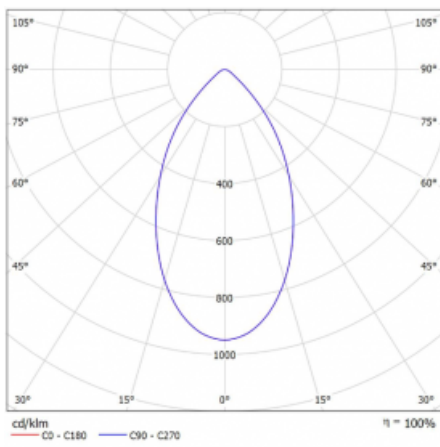

Leuchte

Ture

58-001K-10GGV/830, B +
00-00155DI

Es handelt sich um eine runden Downlight Einbauleuchte mit einem ausgezeichneten Index UGR<19 bis 3000 lm, was bedeutet, dass die Leuchte nicht blendet. Sie eignet sich für Büros, Besprechungsräume und dank der speziellen Leuchtmittel auch für Ausstellungsräume. RealWhite hebt das Weiß, StrongColour wieder die ausgewählte Farbe hervor und Realcolour akzentuiert die eigene Farbe. Mit Tunable White können Sie die Farbtemperatur je nach Tageszeit einstellen. Mit Hilfe dieser Leuchtmittel wirken die beleuchteten Objekte noch ansprechender. Die hohe Schutzstufe IP54 verhindert das Eindringen von Wasser und Fremdkörpern. So können Sie die Leuchte auch in anspruchsvollen Umgebungen wie z. B. einem Wellnesszentrum einsetzen. Die Leistung beträgt bis zu 118 lm/W. Ture wird in drei Varianten hergestellt – kleine Leuchte mit einem Durchmesser von 145 mm, mittlere Leuchte mit einem Durchmesser von 185 mm und die größte Leuchte mit einem Durchmesser von 226 mm.

| | |
|--------------------------|------------------------|
| Typ der Montage | Einbauleuchten |
| Typ der Ausstrahlung | Direkte |
| Form der Leuchte | Rundleuchte |
| Farbe der Leuchte | Schwarz |
| Material | Aluminium |
| Lebensdauer | L80/B20 50 000 Stunden |
| Garantie | 60 Monate |
| Beschreibung der Leuchte | Einbauleuchte |
| Abmessungen | ø 145 mm × 80 mm |
| Art der Optik | Opaler Diffusor |
| Lichtstrom | 1750 lm ± 10 % |
| Farbtemperatur | 3000 K Warm weiss |
| Leuchtwirkungsgrad | 97 lm/W |
| MacAdam Lichtquelle | 3 |
| Farbwiedergabeindex | 80 |
| Leistungsaufnahme | 18 W ± 10 % |
| Anschluss der Leuchte | Multiwatt DALI dimmbar |
| Elektrische Spannung | 220-240V |
| Frequenz | 50/60Hz |

 **CE** IP 54

Technische Zeichnung

Kurve

Zum Herunterladen

Montageanleitung

Fotografie