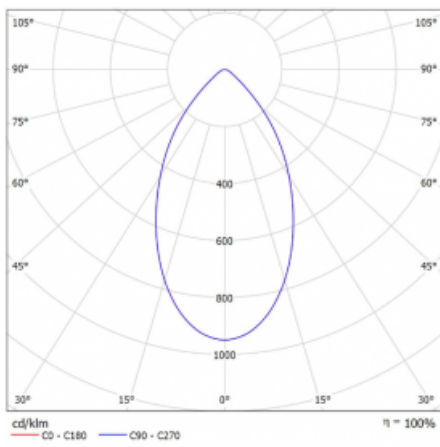

Leuchte

Ture

58-001K-10GGV/830, B +
00-00153EI

Es handelt sich um eine runden Downlight Einbauleuchte mit einem ausgezeichneten Index UGR<19 bis 3000 lm, was bedeutet, dass die Leuchte nicht blendet. Sie eignet sich für Büros, Besprechungsräume und dank der speziellen Leuchtmittel auch für Ausstellungsräume. RealWhite hebt das Weiß, StrongColour wieder die ausgewählte Farbe hervor und Realcolour akzentuiert die eigene Farbe. Mit Tunable White können Sie die Farbtemperatur je nach Tageszeit einstellen. Mit Hilfe dieser Leuchtmittel wirken die beleuchteten Objekte noch ansprechender. Die hohe Schutzstufe IP54 verhindert das Eindringen von Wasser und Fremdkörpern. So können Sie die Leuchte auch in anspruchsvollen Umgebungen wie z. B. einem Wellnesszentrum einsetzen. Die Leistung beträgt bis zu 118 lm/W. Ture wird in drei Varianten hergestellt – kleine Leuchte mit einem Durchmesser von 145 mm, mittlere Leuchte mit einem Durchmesser von 185 mm und die größte Leuchte mit einem Durchmesser von 226 mm.

Typ der Montage	Einbauleuchten
Typ der Ausstrahlung	Direkte
Form der Leuchte	Rundleuchte
Farbe der Leuchte	Schwarz
Material	Aluminium
Lebensdauer	L80/B20 50 000 Stunden
Garantie	5 years
Beschreibung der Leuchte	Einbauleuchte
Abmessungen	∅ 145 mm × 80 mm
Art der Optik	Opaler Diffusor
Lichtstrom*	1750 lm
Farbtemperatur	3000 K Warm weiss
Leuchtwirkungsgrad	97 lm/W
MacAdam Lichtquelle	3
Farbwiedergabeindex	80
Leistungsaufnahme*	18 W
Anschluss der Leuchte	ON/OFF multiwatt
Elektrische Spannung	220-240V
Frequenz	50/60Hz

 **CE IP 54**

*±10 %

Technische Zeichnung

Kurve

Zum Herunterladen

Montageanleitung

Fotografie