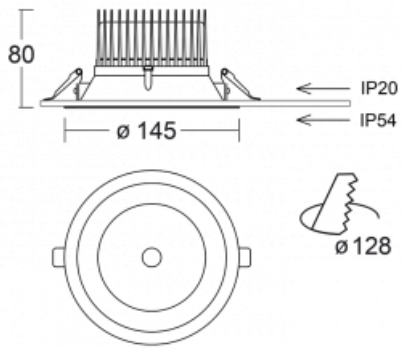

Leuchte

Ture

58-001K-10GGV/830, B +
00-00153EI

Es handelt sich um eine runden Downlight Einbauleuchte mit einem ausgezeichneten Index UGR<19 bis 3000 lm, was bedeutet, dass die Leuchte nicht blendet. Sie eignet sich für Büros, Besprechungsräume und dank der speziellen Leuchtmittel auch für Ausstellungsräume. RealWhite hebt das Weiß, StrongColour wieder die ausgewählte Farbe hervor und Realcolour akzentuiert die eigene Farbe. Mit Tunable White können Sie die Farbtemperatur je nach Tageszeit einstellen. Mit Hilfe dieser Leuchtmittel wirken die beleuchteten Objekte noch ansprechender. Die hohe Schutzstufe IP54 verhindert das Eindringen von Wasser und Fremdkörpern. So können Sie die Leuchte auch in anspruchsvollen Umgebungen wie z. B. einem Wellnesszentrum einsetzen. Die Leistung beträgt bis zu 118 lm/W. Ture wird in drei Varianten hergestellt – kleine Leuchte mit einem Durchmesser von 145 mm, mittlere Leuchte mit einem Durchmesser von 185 mm und die größte Leuchte mit einem Durchmesser von 226 mm.

Typ der Montage	Einbauleuchten
Typ der Ausstrahlung	Direkte
Form der Leuchte	Rundleuchte
Farbe der Leuchte	Schwarz
Material	Aluminium
Lebensdauer	L80/B20 50 000 Stunden
Garantie	5 years
Beschreibung der Leuchte	Einbauleuchte
Abmessungen	∅ 145 mm × 80 mm
Art der Optik	Opaler Diffusor
Lichtstrom*	1750 lm
Farbtemperatur	3000 K Warm weiss
Leuchtwirkungsgrad	97 lm/W
MacAdam Lichtquelle	3
Farbwiedergabeindex	80
Leistungsaufnahme*	18 W
Anschluss der Leuchte	ON/OFF multiwatt
Elektrische Spannung	220-240V
Frequenz	50/60Hz

 **CE IP 54**

*±10 %

Technische Zeichnung

Kurve

Zum Herunterladen

Montageanleitung

Fotografie