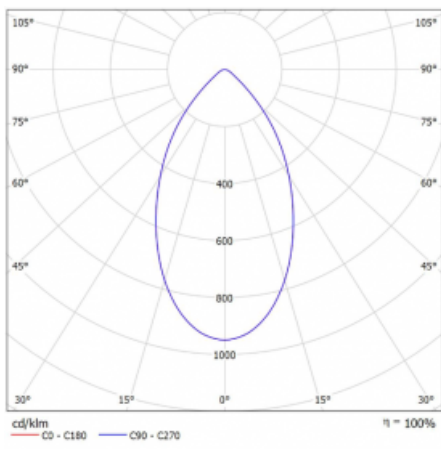

Leuchte

Ture

**58-001K-10GGV/830, B +
00-00152E**

Es handelt sich um eine runden Downlight Einbauleuchte mit einem ausgezeichneten Index UGR<19 bis 3000 lm, was bedeutet, dass die Leuchte nicht blendet. Sie eignet sich für Büros, Besprechungsräume und dank der speziellen Leuchtmittel auch für Ausstellungsräume. RealWhite hebt das Weiß, StrongColour wieder die ausgewählte Farbe hervor und Realcolour akzentuiert die eigene Farbe. Mit Tunable White können Sie die Farbtemperatur je nach Tageszeit einstellen. Mit Hilfe dieser Leuchtmittel wirken die beleuchteten Objekte noch ansprechender. Die hohe Schutzstufe IP54 verhindert das Eindringen von Wasser und Fremdkörpern. So können Sie die Leuchte auch in anspruchsvollen Umgebungen wie z. B. einem Wellnesszentrum einsetzen. Die Leistung beträgt bis zu 118 lm/W. Ture wird in drei Varianten hergestellt – kleine Leuchte mit einem Durchmesser von 145 mm, mittlere Leuchte mit einem Durchmesser von 185 mm und die größte Leuchte mit einem Durchmesser von 226 mm.

Typ der Montage	Einbauleuchten
Typ der Ausstrahlung	Direkte
Form der Leuchte	Rundleuchte
Farbe der Leuchte	Schwarz
Material	Aluminium
Lebensdauer	L80/B20 50 000 Stunden
Garantie	60 Monate
Beschreibung der Leuchte	Einbauleuchte
Abmessungen	ø 145 mm × 80 mm
Art der Optik	Opaler Diffusor
Lichtstrom	1750 lm ± 10 %
Farbtemperatur	3000 K Warm weiss
Leuchtwirkungsgrad	97 lm/W
MacAdam Lichtquelle	3
Farbwiedergabeindex	80
Leistungsaufnahme	18 W ± 10 %
Anschluss der Leuchte	EVG nicht dimmbar
Elektrische Spannung	220-240V
Frequenz	50/60Hz

CE IP 54

Technische Zeichnung

Kurve

Zum Herunterladen

Montageanleitung

Fotografie