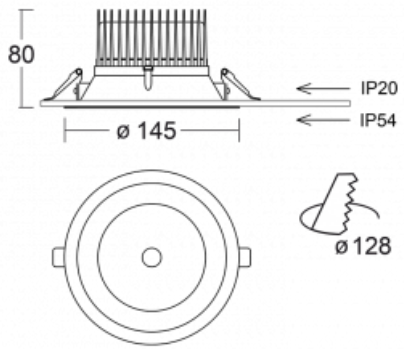

Leuchte

Ture

**58-001K-10GGV/830, B +
00-00152E**

Es handelt sich um eine runden Downlight Einbauleuchte mit einem ausgezeichneten Index UGR<19 bis 3000 lm, was bedeutet, dass die Leuchte nicht blendet. Sie eignet sich für Büros, Besprechungsräume und dank der speziellen Leuchtmittel auch für Ausstellungsräume. RealWhite hebt das Weiß, StrongColour wieder die ausgewählte Farbe hervor und Realcolour akzentuiert die eigene Farbe. Mit Tunable White können Sie die Farbtemperatur je nach Tageszeit einstellen. Mit Hilfe dieser Leuchtmittel wirken die beleuchteten Objekte noch ansprechender. Die hohe Schutzstufe IP54 verhindert das Eindringen von Wasser und Fremdkörpern. So können Sie die Leuchte auch in anspruchsvollen Umgebungen wie z. B. einem Wellnesszentrum einsetzen. Die Leistung beträgt bis zu 118 lm/W. Ture wird in drei Varianten hergestellt – kleine Leuchte mit einem Durchmesser von 145 mm, mittlere Leuchte mit einem Durchmesser von 185 mm und die größte Leuchte mit einem Durchmesser von 226 mm.

Typ der Montage	Einbauleuchten
Typ der Ausstrahlung	Direkte
Form der Leuchte	Rundleuchte
Farbe der Leuchte	Schwarz
Material	Aluminium
Lebensdauer	L80/B20 50 000 Stunden
Garantie	60 Monate
Beschreibung der Leuchte	Einbauleuchte
Abmessungen	ø 145 mm × 80 mm
Art der Optik	Opaler Diffusor
Lichtstrom	1750 lm ± 10 %
Farbtemperatur	3000 K Warm weiss
Leuchtwirkungsgrad	97 lm/W
MacAdam Lichtquelle	3
Farbwiedergabeindex	80
Leistungsaufnahme	18 W ± 10 %
Anschluss der Leuchte	EVG nicht dimmbar
Elektrische Spannung	220-240V
Frequenz	50/60Hz

CE IP 54

Technische Zeichnung

Kurve

Zum Herunterladen

Montageanleitung

Fotografie