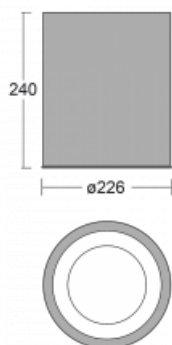

# Ture-C

57-283K-10GGE/830, B

Es handelt sich um eine zylindrische, sitzende Leuchte, die einen hervorragenden UGR<19 hat, was bedeutet, dass die Leuchte nicht blendet. Die Leuchte kann in Büros, Besprechungsräumen und dank spezieller Quellen auch in Ausstellungsräumen eingesetzt werden. RealWhite akzentuiert das Weiß, StrongColour akzentuiert die gewählte Farbe und RealColour akzentuiert die tatsächliche Farbe. Mit Tunable White passen Sie die Farbtemperatur je nach Tageszeit an. Mit diesen Quellen sehen beleuchtete Objekte noch ansprechender aus.

## Technische Zeichnung

|                                   |                        |
|-----------------------------------|------------------------|
| Typ der Montage                   | Aufbauleuchten         |
| Typ der Ausstrahlung              | Direkte                |
| Form der Leuchte                  | Rundleuchte            |
| Farbe der Leuchte                 | Schwarz                |
| Material                          | Aluminium              |
| Lebensdauer                       | L80/B20 50 000 Stunden |
| Garantie                          | 5 years                |
| Beschreibung der Leuchte          | Aufbauleuchte          |
| Abmessungen                       | ø 226 mm × 240 mm      |
| Gewicht                           | 3.9 kg                 |
| Lichtquelle                       | LED MODUL              |
| Art der Optik                     | Opaler Diffusor        |
| Lichtstrom*                       | 1900 lm                |
| Farbtemperatur                    | 3000 K Warm weiss      |
| Leuchtwirkungsgrad                | 106 lm/W               |
| MacAdam Lichtquelle               | 3                      |
| Farbwiedergabeindex               | 80                     |
| UGR max. X=4H<br>Y=8H, ρ=70,50,20 | 17.7                   |