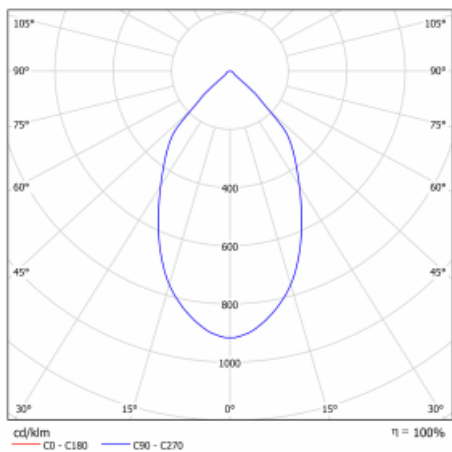

Kurve

Leistungsaufnahme* 18 W

Anschluss der Leuchte ON/OFF

Elektrische Spannung 220-240V

Frequenz 50/60Hz

⊕ CE IP 20

*±10 %