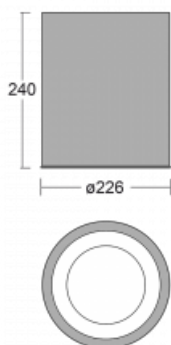

Technische Zeichnung

Typ der Montage	Aufbauleuchten
Typ der Ausstrahlung	Direkte
Form der Leuchte	Rundleuchte
Farbe der Leuchte	Weiss
Material	Aluminium
Lebensdauer	L80/B20 50 000 Stunden
Garantie	5 years
Beschreibung der Leuchte	Aufbauleuchte
Abmessungen	ø 226 mm × 240 mm
Lichtquelle	LED MODUL
Art der Optik	Opaler Diffusor
Lichtstrom*	1260 lm
Farbtemperatur	4000 K Kalt weiss
Leuchtwirkungsgrad	131 lm/W
MacAdam	3
Lichtquelle	
Farbwiedergabeindex	80
UGR max. X=4H	16.3
Y=8H, ρ=70,50,20	
Leistungsaufnahme*	9.6 W
Anschluss der Leuchte	ON/OFF
Elektrische Spannung	220-240V
Frequenz	50/60Hz

CE IP 20

*±10 %