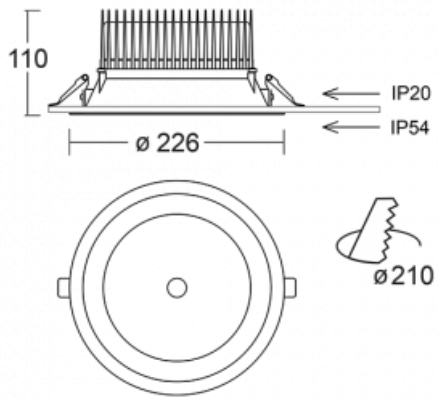

Leuchte

Ture

57-001L-10GHV/M/840, W +
00-00153M3

Es handelt sich um eine runden Downlight Einbauleuchte mit einem ausgezeichneten Index $UGR < 19$ bis 3000 lm , was bedeutet, dass die Leuchte nicht blendet. Sie eignet sich für Büros, Besprechungsräume und dank der speziellen Leuchtmittel auch für Ausstellungsräume. RealWhite hebt das Weiß, StrongColour wieder die ausgewählte Farbe hervor und Realcolour akzentuiert die eigene Farbe. Mit Tunable White können Sie die Farbtemperatur je nach Tageszeit einstellen. Mit Hilfe dieser Leuchtmittel wirken die beleuchteten Objekte noch ansprechender. Die hohe Schutzstufe IP54 verhindert das Eindringen von Wasser und Fremdkörpern. So können Sie die Leuchte auch in anspruchsvollen Umgebungen wie z. B. einem Wellnesszentrum einsetzen. Die Leistung beträgt bis zu 118 lm/W . Ture wird in drei Varianten hergestellt – kleine Leuchte mit einem Durchmesser von 145 mm , mittlere Leuchte mit einem Durchmesser von 185 mm und die größte Leuchte mit einem Durchmesser von 226 mm .

Typ der Montage	Einbauleuchten
Typ der Ausstrahlung	Direkte
Form der Leuchte	Rundleuchte
Farbe der Leuchte	Weiss
Material	Aluminium
Lebensdauer	L80/B10 50 000 Stunden
Garantie	60 Monate
Beschreibung der Leuchte	Einbauleuchte
Abmessungen	$\varnothing 226 \text{ mm} \times 110 \text{ mm}$
Art der Optik	Glatter Aluminiumreflektor
Lichtstrom	$2810 \text{ lm} \pm 10 \%$
Farbtemperatur	4000 K Kalt weiss
Leuchtwirkungsgrad	115 lm/W
MacAdam Lichtquelle	3
Farbwiedergabeindex	80
UGR max. X=4H Y=8H, $\rho=70,50,20$	12.8
Leistungsaufnahme	$24.5 \text{ W} \pm 10 \%$
Anschluss der Leuchte	EVG und Notlicht 3 Stunden
Elektrische Spannung	220-240V
Frequenz	50/60Hz

  IP 54

Technische Zeichnung

Kurve

Zum Herunterladen

Montageanleitung

Fotografie