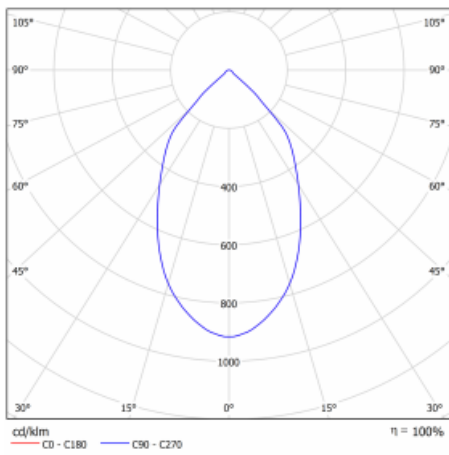

Leuchte

Ture

57-001L-10GHV/M/840, W +
00-00153M3

Es handelt sich um eine runden Downlight Einbauleuchte mit einem ausgezeichneten Index UGR<19 bis 3000 lm, was bedeutet, dass die Leuchte nicht blendet. Sie eignet sich für Büros, Besprechungsräume und dank der speziellen Leuchtmittel auch für Ausstellungsräume. RealWhite hebt das Weiß, StrongColour wieder die ausgewählte Farbe hervor und Realcolour akzentuiert die eigene Farbe. Mit Tunable White können Sie die Farbtemperatur je nach Tageszeit einstellen. Mit Hilfe dieser Leuchtmittel wirken die beleuchteten Objekte noch ansprechender. Die hohe Schutzstufe IP54 verhindert das Eindringen von Wasser und Fremdkörpern. So können Sie die Leuchte auch in anspruchsvollen Umgebungen wie z. B. einem Wellnesszentrum einsetzen. Die Leistung beträgt bis zu 118 lm/W. Ture wird in drei Varianten hergestellt – kleine Leuchte mit einem Durchmesser von 145 mm, mittlere Leuchte mit einem Durchmesser von 185 mm und die größte Leuchte mit einem Durchmesser von 226 mm.

Typ der Montage	Einbauleuchten
Typ der Ausstrahlung	Direkte
Form der Leuchte	Rundleuchte
Farbe der Leuchte	Weiss
Material	Aluminium
Lebensdauer	L80/B10 50 000 Stunden
Garantie	5 years
Beschreibung der Leuchte	Einbauleuchte
Abmessungen	ø 226 mm × 110 mm
Art der Optik	Glatter Aluminiumreflektor
Lichtstrom*	2810 lm
Farbtemperatur	4000 K Kalt weiss
Leuchtwirkungsgrad	115 lm/W
MacAdam Lichtquelle	3
Farbwiedergabeindex	80
UGR max. X=4H Y=8H, ρ=70,50,20	12.8
Leistungsaufnahme*	24.5 W
Anschluss der Leuchte	ON/OFF 3 Stunde
Elektrische Spannung	220-240V
Frequenz	50/60Hz

 **CE IP 54**

*±10 %

Technische Zeichnung

Kurve

Zum Herunterladen

Montageanleitung

Fotografie