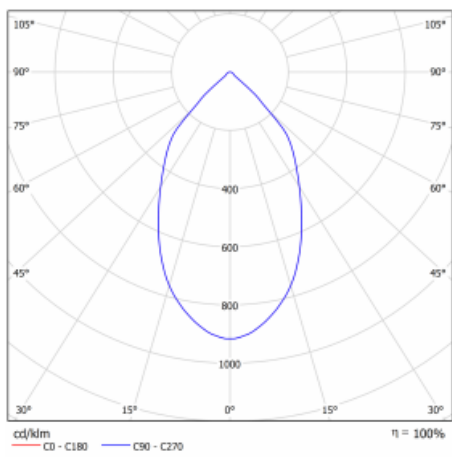

Leuchte

Ture

57-001L-10GHV/M/840, W +
00-00153M3

Es handelt sich um eine runden Downlight Einbauleuchte mit einem ausgezeichneten Index $UGR < 19$ bis 3000 lm , was bedeutet, dass die Leuchte nicht blendet. Sie eignet sich für Büros, Besprechungsräume und dank der speziellen Leuchtmittel auch für Ausstellungsräume. RealWhite hebt das Weiß, StrongColour wieder die ausgewählte Farbe hervor und Realcolour akzentuiert die eigene Farbe. Mit Tunable White können Sie die Farbtemperatur je nach Tageszeit einstellen. Mit Hilfe dieser Leuchtmittel wirken die beleuchteten Objekte noch ansprechender. Die hohe Schutzstufe IP54 verhindert das Eindringen von Wasser und Fremdkörpern. So können Sie die Leuchte auch in anspruchsvollen Umgebungen wie z. B. einem Wellnesszentrum einsetzen. Die Leistung beträgt bis zu 118 lm/W . Ture wird in drei Varianten hergestellt – kleine Leuchte mit einem Durchmesser von 145 mm , mittlere Leuchte mit einem Durchmesser von 185 mm und die größte Leuchte mit einem Durchmesser von 226 mm .

Typ der Montage	Einbauleuchten
Typ der Ausstrahlung	Direkte
Form der Leuchte	Rundleuchte
Farbe der Leuchte	Weiss
Material	Aluminium
Lebensdauer	L80/B10 50 000 Stunden
Garantie	60 Monate
Beschreibung der Leuchte	Einbauleuchte
Abmessungen	$\varnothing 226 \text{ mm} \times 110 \text{ mm}$
Art der Optik	Glatter Aluminiumreflektor
Lichtstrom	$2810 \text{ lm} \pm 10 \%$
Farbtemperatur	4000 K Kalt weiss
Leuchtwirkungsgrad	115 lm/W
MacAdam Lichtquelle	3
Farbwiedergabeindex	80
UGR max. X=4H Y=8H, $\rho=70,50,20$	12.8
Leistungsaufnahme	$24.5 \text{ W} \pm 10 \%$
Anschluss der Leuchte	EVG und Notlicht 3 Stunden
Elektrische Spannung	220-240V
Frequenz	50/60Hz

  IP 54

Technische Zeichnung

Kurve

Zum Herunterladen

Montageanleitung

Fotografie