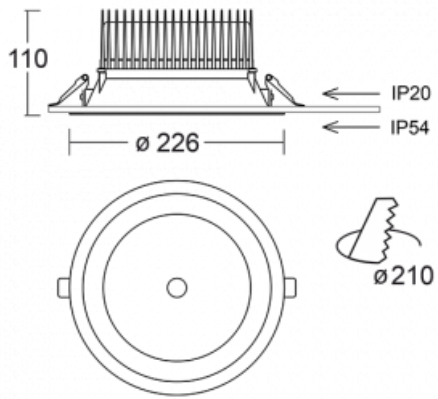

Leuchte

Ture

57-001L-10GHV/M/840, W +
00-00151M3

Es handelt sich um eine runden Downlight Einbauleuchte mit einem ausgezeichneten Index UGR<19 bis 3000 lm, was bedeutet, dass die Leuchte nicht blendet. Sie eignet sich für Büros, Besprechungsräume und dank der speziellen Leuchtmittel auch für Ausstellungsräume. RealWhite hebt das Weiß, StrongColour wieder die ausgewählte Farbe hervor und Realcolour akzentuiert die eigene Farbe. Mit Tunable White können Sie die Farbtemperatur je nach Tageszeit einstellen. Mit Hilfe dieser Leuchtmittel wirken die beleuchteten Objekte noch ansprechender. Die hohe Schutzstufe IP54 verhindert das Eindringen von Wasser und Fremdkörpern. So können Sie die Leuchte auch in anspruchsvollen Umgebungen wie z. B. einem Wellnesszentrum einsetzen. Die Leistung beträgt bis zu 118 lm/W. Ture wird in drei Varianten hergestellt – kleine Leuchte mit einem Durchmesser von 145 mm, mittlere Leuchte mit einem Durchmesser von 185 mm und die größte Leuchte mit einem Durchmesser von 226 mm.

Typ der Montage	Einbauleuchten
Typ der Ausstrahlung	Direkte
Form der Leuchte	Rundleuchte
Farbe der Leuchte	Weiss
Material	Aluminium
Lebensdauer	L80/B10 50 000 Stunden
Garantie	5 years
Beschreibung der Leuchte	Einbauleuchte
Abmessungen	ø 226 mm × 110 mm
Art der Optik	Glatte Aluminiumreflektor
Lichtstrom*	1310 lm
Farbtemperatur	4000 K Kalt weiss
Leuchtwirkungsgrad	136 lm/W
MacAdam Lichtquelle	3
Farbwiedergabeindex	80
UGR max. X=4H Y=8H, ρ=70,50,20	10.2
Leistungsaufnahme*	9.6 W
Anschluss der Leuchte	ON/OFF 3 Stunde
Elektrische Spannung	220-240V
Frequenz	50/60Hz

 CE IP 54

*±10 %

Technische Zeichnung

Kurve

Zum Herunterladen

Montageanleitung

Fotografie