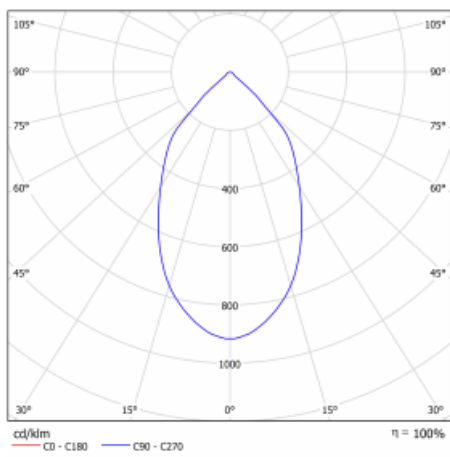

Leuchte

Ture

57-001L-10GHV/M/840, W +
00-00151M3

Es handelt sich um eine runden Downlight Einbauleuchte mit einem ausgezeichneten Index UGR<19 bis 3000 lm, was bedeutet, dass die Leuchte nicht blendet. Sie eignet sich für Büros, Besprechungsräume und dank der speziellen Leuchtmittel auch für Ausstellungsräume. RealWhite hebt das Weiß, StrongColour wieder die ausgewählte Farbe hervor und Realcolour akzentuiert die eigene Farbe. Mit Tunable White können Sie die Farbtemperatur je nach Tageszeit einstellen. Mit Hilfe dieser Leuchtmittel wirken die beleuchteten Objekte noch ansprechender. Die hohe Schutzstufe IP54 verhindert das Eindringen von Wasser und Fremdkörpern. So können Sie die Leuchte auch in anspruchsvollen Umgebungen wie z. B. einem Wellnesszentrum einsetzen. Die Leistung beträgt bis zu 118 lm/W. Ture wird in drei Varianten hergestellt – kleine Leuchte mit einem Durchmesser von 145 mm, mittlere Leuchte mit einem Durchmesser von 185 mm und die größte Leuchte mit einem Durchmesser von 226 mm.

Typ der Montage	Einbauleuchten
Typ der Ausstrahlung	Direkte
Form der Leuchte	Rundleuchte
Farbe der Leuchte	Weiss
Material	Aluminium
Lebensdauer	L80/B10 50 000 Stunden
Garantie	5 years
Beschreibung der Leuchte	Einbauleuchte
Abmessungen	ø 226 mm × 110 mm
Art der Optik	Glatte Aluminiumreflektor
Lichtstrom*	1310 lm
Farbtemperatur	4000 K Kalt weiss
Leuchtwirkungsgrad	136 lm/W
MacAdam Lichtquelle	3
Farbwiedergabeindex	80
UGR max. X=4H Y=8H, ρ=70,50,20	10.2
Leistungsaufnahme*	9.6 W
Anschluss der Leuchte	ON/OFF 3 Stunde
Elektrische Spannung	220-240V
Frequenz	50/60Hz

 CE IP 54

*±10 %

Technische Zeichnung

Kurve

Zum Herunterladen

Montageanleitung

Fotografie