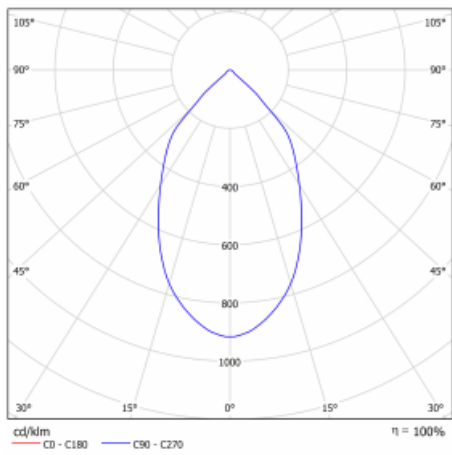

Leuchte

Ture

57-001L-10GHV/M/840, B +
00-00153M3

Es handelt sich um eine runden Downlight Einbauleuchte mit einem ausgezeichneten Index UGR<19 bis 3000 lm, was bedeutet, dass die Leuchte nicht blendet. Sie eignet sich für Büros, Besprechungsräume und dank der speziellen Leuchtmittel auch für Ausstellungsräume. RealWhite hebt das Weiß, StrongColour wieder die ausgewählte Farbe hervor und Realcolour akzentuiert die eigene Farbe. Mit Tunable White können Sie die Farbtemperatur je nach Tageszeit einstellen. Mit Hilfe dieser Leuchtmittel wirken die beleuchteten Objekte noch ansprechender. Die hohe Schutzstufe IP54 verhindert das Eindringen von Wasser und Fremdkörpern. So können Sie die Leuchte auch in anspruchsvollen Umgebungen wie z. B. einem Wellnesszentrum einsetzen. Die Leistung beträgt bis zu 118 lm/W. Ture wird in drei Varianten hergestellt – kleine Leuchte mit einem Durchmesser von 145 mm, mittlere Leuchte mit einem Durchmesser von 185 mm und die größte Leuchte mit einem Durchmesser von 226 mm.

Typ der Montage	Einbauleuchten
Typ der Ausstrahlung	Direkte
Form der Leuchte	Rundleuchte
Farbe der Leuchte	Schwarz
Material	Aluminium
Garantie	5 years
Beschreibung der Leuchte	Einbauleuchte
Abmessungen	∅ 226 mm × 110 mm
Art der Optik	Glatter Aluminiumreflektor
Lichtstrom*	2810 lm
Farbtemperatur	4000 K Kalt weiss
Leuchtwirkungsgrad	115 lm/W
MacAdam	3
Lichtquelle	
Farbwiedergabeindex	80
Leistungsaufnahme*	24.5 W
Anschluss der Leuchte	ON/OFF 3 Stunde
Elektrische Spannung	220-240V
Frequenz	50/60Hz

 **CE IP 54**

*±10 %

Technische Zeichnung

Kurve

Zum Herunterladen

Montageanleitung

Fotografie