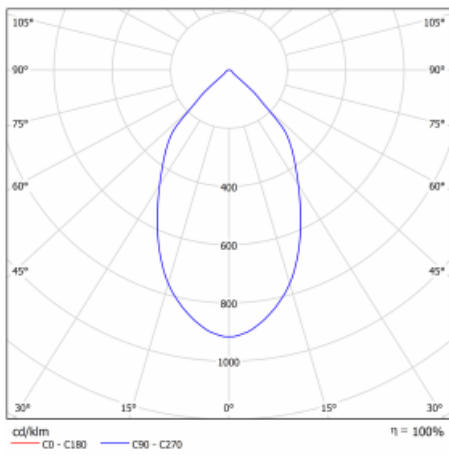

Leuchte

Ture

**57-001L-10GHV/M/840, B +
00-00153M3**

Es handelt sich um eine runden Downlight Einbauleuchte mit einem ausgezeichneten Index UGR<19 bis 3000 lm, was bedeutet, dass die Leuchte nicht blendet. Sie eignet sich für Büros, Besprechungsräume und dank der speziellen Leuchtmittel auch für Ausstellungsräume. RealWhite hebt das Weiß, StrongColour wieder die ausgewählte Farbe hervor und Realcolour akzentuiert die eigene Farbe. Mit Tunable White können Sie die Farbtemperatur je nach Tageszeit einstellen. Mit Hilfe dieser Leuchtmittel wirken die beleuchteten Objekte noch ansprechender. Die hohe Schutzstufe IP54 verhindert das Eindringen von Wasser und Fremdkörpern. So können Sie die Leuchte auch in anspruchsvollen Umgebungen wie z. B. einem Wellnesszentrum einsetzen. Die Leistung beträgt bis zu 118 lm/W. Ture wird in drei Varianten hergestellt – kleine Leuchte mit einem Durchmesser von 145 mm, mittlere Leuchte mit einem Durchmesser von 185 mm und die größte Leuchte mit einem Durchmesser von 226 mm.

Typ der Montage	Einbauleuchten
Typ der Ausstrahlung	Direkte
Form der Leuchte	Rundleuchte
Farbe der Leuchte	Schwarz
Material	Aluminium
Garantie	60 Monate
Beschreibung der Leuchte	Einbauleuchte
Abmessungen	∅ 226 mm × 110 mm
Art der Optik	Glatter Aluminiumreflektor
Lichtstrom	2810 lm ± 10 %
Farbtemperatur	4000 K Kalt weiss
Leuchtwirkungsgrad	115 lm/W
MacAdam Lichtquelle	3
Farbwiedergabeindex	80
Leistungsaufnahme	24.5 W ± 10 %
Anschluss der Leuchte	EVG und Notlicht 3 Stunden
Elektrische Spannung	220-240V
Frequenz	50/60Hz

CE IP 54

Technische Zeichnung

Kurve

Zum Herunterladen

Montageanleitung

Fotografie