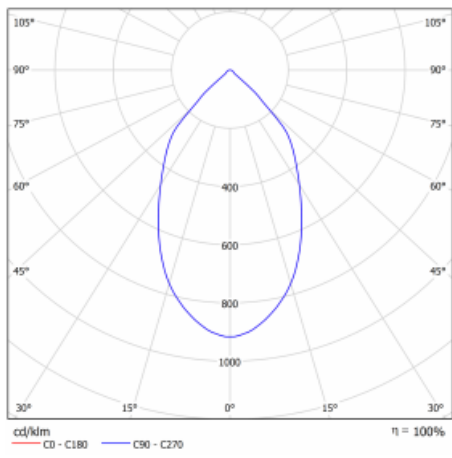

Leuchte

Ture

57-001L-10GHV/M/840, B +
00-00152M

Es handelt sich um eine runden Downlight Einbauleuchte mit einem ausgezeichneten Index UGR<19 bis 3000 lm, was bedeutet, dass die Leuchte nicht blendet. Sie eignet sich für Büros, Besprechungsräume und dank der speziellen Leuchtmittel auch für Ausstellungsräume. RealWhite hebt das Weiß, StrongColour wieder die ausgewählte Farbe hervor und Realcolour akzentuiert die eigene Farbe. Mit Tunable White können Sie die Farbtemperatur je nach Tageszeit einstellen. Mit Hilfe dieser Leuchtmittel wirken die beleuchteten Objekte noch ansprechender. Die hohe Schutzstufe IP54 verhindert das Eindringen von Wasser und Fremdkörpern. So können Sie die Leuchte auch in anspruchsvollen Umgebungen wie z. B. einem Wellnesszentrum einsetzen. Die Leistung beträgt bis zu 118 lm/W. Ture wird in drei Varianten hergestellt – kleine Leuchte mit einem Durchmesser von 145 mm, mittlere Leuchte mit einem Durchmesser von 185 mm und die größte Leuchte mit einem Durchmesser von 226 mm.

Typ der Montage	Einbauleuchten
Typ der Ausstrahlung	Direkte
Form der Leuchte	Rundleuchte
Farbe der Leuchte	Schwarz
Material	Aluminium
Garantie	5 years
Beschreibung der Leuchte	Einbauleuchte
Abmessungen	ø 226 mm × 110 mm
Art der Optik	Glatter Aluminiumreflektor
Lichtstrom*	2220 lm
Farbtemperatur	4000 K Kalt weiss
Leuchtwirkungsgrad	123 lm/W
MacAdam	3
Lichtquelle	
Farbwiedergabeindex	80
Leistungsaufnahme*	18 W
Anschluss der Leuchte	ON/OFF 1 Stunde
Elektrische Spannung	220-240V
Frequenz	50/60Hz

 **CE IP 54**

*±10 %

Technische Zeichnung

Kurve

Zum Herunterladen

Montageanleitung

Fotografie