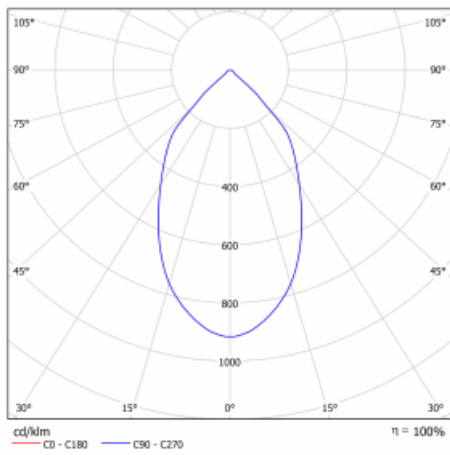

Leuchte

Ture

57-001L-10GHV/M/840, B +
00-00151M

Es handelt sich um eine runden Downlight Einbauleuchte mit einem ausgezeichneten Index UGR<19 bis 3000 lm, was bedeutet, dass die Leuchte nicht blendet. Sie eignet sich für Büros, Besprechungsräume und dank der speziellen Leuchtmittel auch für Ausstellungsräume. RealWhite hebt das Weiß, StrongColour wieder die ausgewählte Farbe hervor und Realcolour akzentuiert die eigene Farbe. Mit Tunable White können Sie die Farbtemperatur je nach Tageszeit einstellen. Mit Hilfe dieser Leuchtmittel wirken die beleuchteten Objekte noch ansprechender. Die hohe Schutzstufe IP54 verhindert das Eindringen von Wasser und Fremdkörpern. So können Sie die Leuchte auch in anspruchsvollen Umgebungen wie z. B. einem Wellnesszentrum einsetzen. Die Leistung beträgt bis zu 118 lm/W. Ture wird in drei Varianten hergestellt – kleine Leuchte mit einem Durchmesser von 145 mm, mittlere Leuchte mit einem Durchmesser von 185 mm und die größte Leuchte mit einem Durchmesser von 226 mm.

Typ der Montage	Einbauleuchten
Typ der Ausstrahlung	Direkte
Form der Leuchte	Rundleuchte
Farbe der Leuchte	Schwarz
Material	Aluminium
Garantie	5 years
Beschreibung der Leuchte	Einbauleuchte
Abmessungen	ø 226 mm x 110 mm
Art der Optik	Glatter Aluminiumreflektor
Lichtstrom*	1310 lm
Farbtemperatur	4000 K Kalt weiss
Leuchtwirkungsgrad	136 lm/W
MacAdam	3
Lichtquelle	
Farbwiedergabeindex	80
Leistungsaufnahme*	9.6 W
Anschluss der Leuchte	ON/OFF 1 Stunde
Elektrische Spannung	220-240V
Frequenz	50/60Hz

 **CE IP 54**

*±10 %

Technische Zeichnung

Kurve

Zum Herunterladen

Montageanleitung

Fotografie