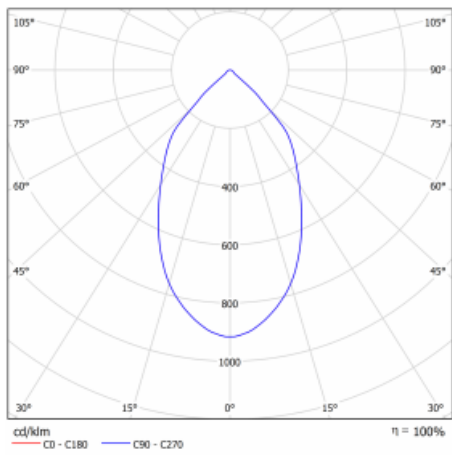

Leuchte

Ture

57-001L-10GHV/M/840, B +
00-00151M3

Es handelt sich um eine runden Downlight Einbauleuchte mit einem ausgezeichneten Index UGR<19 bis 3000 lm, was bedeutet, dass die Leuchte nicht blendet. Sie eignet sich für Büros, Besprechungsräume und dank der speziellen Leuchtmittel auch für Ausstellungsräume. RealWhite hebt das Weiß, StrongColour wieder die ausgewählte Farbe hervor und Realcolour akzentuiert die eigene Farbe. Mit Tunable White können Sie die Farbtemperatur je nach Tageszeit einstellen. Mit Hilfe dieser Leuchtmittel wirken die beleuchteten Objekte noch ansprechender. Die hohe Schutzstufe IP54 verhindert das Eindringen von Wasser und Fremdkörpern. So können Sie die Leuchte auch in anspruchsvollen Umgebungen wie z. B. einem Wellnesszentrum einsetzen. Die Leistung beträgt bis zu 118 lm/W. Ture wird in drei Varianten hergestellt – kleine Leuchte mit einem Durchmesser von 145 mm, mittlere Leuchte mit einem Durchmesser von 185 mm und die größte Leuchte mit einem Durchmesser von 226 mm.

Typ der Montage	Einbauleuchten
Typ der Ausstrahlung	Direkte
Form der Leuchte	Rundleuchte
Farbe der Leuchte	Schwarz
Material	Aluminium
Garantie	5 years
Beschreibung der Leuchte	Einbauleuchte
Abmessungen	∅ 226 mm × 110 mm
Art der Optik	Glatter Aluminiumreflektor
Lichtstrom*	1310 lm
Farbtemperatur	4000 K Kalt weiss
Leuchtwirkungsgrad	136 lm/W
MacAdam	3
Lichtquelle	
Farbwiedergabeindex	80
Leistungsaufnahme*	9.6 W
Anschluss der Leuchte	ON/OFF 3 Stunde
Elektrische Spannung	220-240V
Frequenz	50/60Hz

 **CE IP 54**

*±10 %

Technische Zeichnung

Kurve

Zum Herunterladen

Montageanleitung

Fotografie