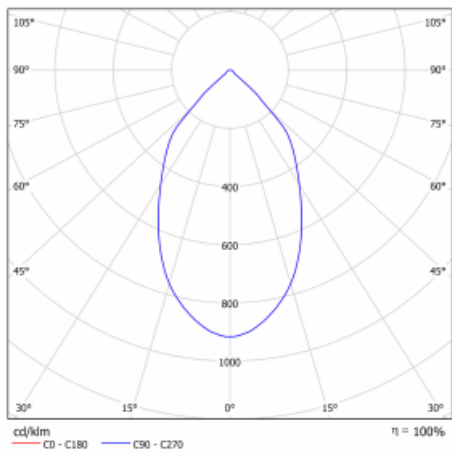

Leuchte

Ture

57-001L-10GHV/M/840, B +
00-00151M3

Es handelt sich um eine runden Downlight Einbauleuchte mit einem ausgezeichneten Index UGR<19 bis 3000 lm, was bedeutet, dass die Leuchte nicht blendet. Sie eignet sich für Büros, Besprechungsräume und dank der speziellen Leuchtmittel auch für Ausstellungsräume. RealWhite hebt das Weiß, StrongColour wieder die ausgewählte Farbe hervor und Realcolour akzentuiert die eigene Farbe. Mit Tunable White können Sie die Farbtemperatur je nach Tageszeit einstellen. Mit Hilfe dieser Leuchtmittel wirken die beleuchteten Objekte noch ansprechender. Die hohe Schutzstufe IP54 verhindert das Eindringen von Wasser und Fremdkörpern. So können Sie die Leuchte auch in anspruchsvollen Umgebungen wie z. B. einem Wellnesszentrum einsetzen. Die Leistung beträgt bis zu 118 lm/W. Ture wird in drei Varianten hergestellt – kleine Leuchte mit einem Durchmesser von 145 mm, mittlere Leuchte mit einem Durchmesser von 185 mm und die größte Leuchte mit einem Durchmesser von 226 mm.

Typ der Montage	Einbauleuchten
Typ der Ausstrahlung	Direkte
Form der Leuchte	Rundleuchte
Farbe der Leuchte	Schwarz
Material	Aluminium
Garantie	60 Monate
Beschreibung der Leuchte	Einbauleuchte
Abmessungen	∅ 226 mm × 110 mm
Art der Optik	Glatte Aluminiumreflektor
Lichtstrom	1310 lm ± 10 %
Farbtemperatur	4000 K Kalt weiss
Leuchtwirkungsgrad	136 lm/W
MacAdam Lichtquelle	3
Farbwiedergabeindex	80
Leistungsaufnahme	9.6 W ± 10 %
Anschluss der Leuchte	EVG und Notlicht 3 Stunden
Elektrische Spannung	220-240V
Frequenz	50/60Hz

  IP 54

Technische Zeichnung

Kurve

Zum Herunterladen

Montageanleitung

Fotografie