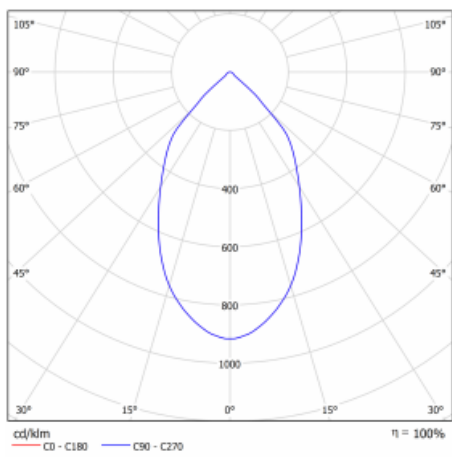

Leuchte

Ture

57-001L-10GHV/M/830, W +
00-00153MI

Es handelt sich um eine runden Downlight Einbauleuchte mit einem ausgezeichneten Index UGR<19 bis 3000 lm, was bedeutet, dass die Leuchte nicht blendet. Sie eignet sich für Büros, Besprechungsräume und dank der speziellen Leuchtmittel auch für Ausstellungsräume. RealWhite hebt das Weiß, StrongColour wieder die ausgewählte Farbe hervor und Realcolour akzentuiert die eigene Farbe. Mit Tunable White können Sie die Farbtemperatur je nach Tageszeit einstellen. Mit Hilfe dieser Leuchtmittel wirken die beleuchteten Objekte noch ansprechender. Die hohe Schutzstufe IP54 verhindert das Eindringen von Wasser und Fremdkörpern. So können Sie die Leuchte auch in anspruchsvollen Umgebungen wie z. B. einem Wellnesszentrum einsetzen. Die Leistung beträgt bis zu 118 lm/W. Ture wird in drei Varianten hergestellt – kleine Leuchte mit einem Durchmesser von 145 mm, mittlere Leuchte mit einem Durchmesser von 185 mm und die größte Leuchte mit einem Durchmesser von 226 mm.

Typ der Montage	Einbauleuchten
Typ der Ausstrahlung	Direkte
Form der Leuchte	Rundleuchte
Farbe der Leuchte	Weiss
Material	Aluminium
Lebensdauer	L80/B10 50 000 Stunden
Garantie	60 Monate
Beschreibung der Leuchte	Einbauleuchte
Abmessungen	∅ 226 mm × 110 mm
Gewicht	1.1 kg
Art der Optik	Glatter Aluminiumreflektor
Lichtstrom	2670 lm ± 10 %
Farbtemperatur	3000 K Warm weiss
Leuchtwirkungsgrad	109 lm/W
MacAdam Lichtquelle	3
Farbwiedergabeindex	80
UGR max. X=4H Y=8H, ρ=70,50,20	12.7
Leistungsaufnahme	24.5 W ± 10 %
Anschluss der Leuchte	Multiwatt EVG und Notlicht 1 Stunde
Elektrische Spannung	220-240V
Frequenz	50/60Hz

  IP 54

Technische Zeichnung

Kurve

Zum Herunterladen

Montageanleitung

Fotografie