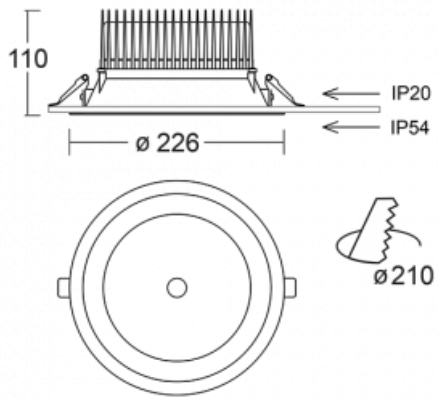

Leuchte

Ture

57-001L-10GHV/M/830, W +
00-00153MI

Es handelt sich um eine runden Downlight Einbauleuchte mit einem ausgezeichneten Index UGR<19 bis 3000 lm, was bedeutet, dass die Leuchte nicht blendet. Sie eignet sich für Büros, Besprechungsräume und dank der speziellen Leuchtmittel auch für Ausstellungsräume. RealWhite hebt das Weiß, StrongColour wieder die ausgewählte Farbe hervor und Realcolour akzentuiert die eigene Farbe. Mit Tunable White können Sie die Farbtemperatur je nach Tageszeit einstellen. Mit Hilfe dieser Leuchtmittel wirken die beleuchteten Objekte noch ansprechender. Die hohe Schutzstufe IP54 verhindert das Eindringen von Wasser und Fremdkörpern. So können Sie die Leuchte auch in anspruchsvollen Umgebungen wie z. B. einem Wellnesszentrum einsetzen. Die Leistung beträgt bis zu 118 lm/W. Ture wird in drei Varianten hergestellt – kleine Leuchte mit einem Durchmesser von 145 mm, mittlere Leuchte mit einem Durchmesser von 185 mm und die größte Leuchte mit einem Durchmesser von 226 mm.

Typ der Montage	Einbauleuchten
Typ der Ausstrahlung	Direkte
Form der Leuchte	Rundleuchte
Farbe der Leuchte	Weiss
Material	Aluminium
Lebensdauer	L80/B10 50 000 Stunden
Garantie	60 Monate
Beschreibung der Leuchte	Einbauleuchte
Abmessungen	∅ 226 mm × 110 mm
Gewicht	1.1 kg
Art der Optik	Glatter Aluminiumreflektor
Lichtstrom	2670 lm ± 10 %
Farbtemperatur	3000 K Warm weiss
Leuchtwirkungsgrad	109 lm/W
MacAdam Lichtquelle	3
Farbwiedergabeindex	80
UGR max. X=4H Y=8H, ρ=70,50,20	12.7
Leistungsaufnahme	24.5 W ± 10 %
Anschluss der Leuchte	Multiwatt EVG und Notlicht 1 Stunde
Elektrische Spannung	220-240V
Frequenz	50/60Hz

  IP 54

Technische Zeichnung

Kurve

Zum Herunterladen

Montageanleitung

Fotografie