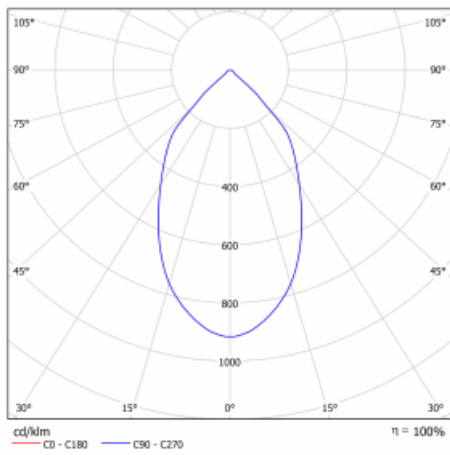

Leuchte

Ture

57-001L-10GHV/M/830, W +
00-00153M3I

Es handelt sich um eine runden Downlight Einbauleuchte mit einem ausgezeichneten Index UGR<19 bis 3000 lm, was bedeutet, dass die Leuchte nicht blendet. Sie eignet sich für Büros, Besprechungsräume und dank der speziellen Leuchtmittel auch für Ausstellungsräume. RealWhite hebt das Weiß, StrongColour wieder die ausgewählte Farbe hervor und Realcolour akzentuiert die eigene Farbe. Mit Tunable White können Sie die Farbtemperatur je nach Tageszeit einstellen. Mit Hilfe dieser Leuchtmittel wirken die beleuchteten Objekte noch ansprechender. Die hohe Schutzstufe IP54 verhindert das Eindringen von Wasser und Fremdkörpern. So können Sie die Leuchte auch in anspruchsvollen Umgebungen wie z. B. einem Wellnesszentrum einsetzen. Die Leistung beträgt bis zu 118 lm/W. Ture wird in drei Varianten hergestellt – kleine Leuchte mit einem Durchmesser von 145 mm, mittlere Leuchte mit einem Durchmesser von 185 mm und die größte Leuchte mit einem Durchmesser von 226 mm.

Typ der Montage	Einbauleuchten
Typ der Ausstrahlung	Direkte
Form der Leuchte	Rundleuchte
Farbe der Leuchte	Weiss
Material	Aluminium
Lebensdauer	L80/B10 50 000 Stunden
Garantie	60 Monate
Beschreibung der Leuchte	Einbauleuchte
Abmessungen	∅ 226 mm × 110 mm
Gewicht	1.1 kg
Art der Optik	Glatter Aluminiumreflektor
Lichtstrom	2670 lm ± 10 %
Farbtemperatur	3000 K Warm weiss
Leuchtwirkungsgrad	109 lm/W
MacAdam Lichtquelle	3
Farbwiedergabeindex	80
UGR max. X=4H Y=8H, ρ=70,50,20	12.7
Leistungsaufnahme	24.5 W ± 10 %
Anschluss der Leuchte	Multiwatt EVG und Notlicht 3 Stunden
Elektrische Spannung	220-240V
Frequenz	50/60Hz

  IP 54

Technische Zeichnung

Kurve

Zum Herunterladen

Montageanleitung

Fotografie