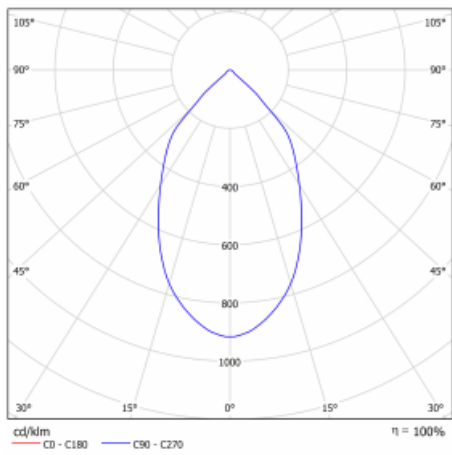

Leuchte

Ture

57-001L-10GHV/M/830, W +
00-00153M3I

Es handelt sich um eine runden Downlight Einbauleuchte mit einem ausgezeichneten Index UGR<19 bis 3000 lm, was bedeutet, dass die Leuchte nicht blendet. Sie eignet sich für Büros, Besprechungsräume und dank der speziellen Leuchtmittel auch für Ausstellungsräume. RealWhite hebt das Weiß, StrongColour wieder die ausgewählte Farbe hervor und Realcolour akzentuiert die eigene Farbe. Mit Tunable White können Sie die Farbtemperatur je nach Tageszeit einstellen. Mit Hilfe dieser Leuchtmittel wirken die beleuchteten Objekte noch ansprechender. Die hohe Schutzstufe IP54 verhindert das Eindringen von Wasser und Fremdkörpern. So können Sie die Leuchte auch in anspruchsvollen Umgebungen wie z. B. einem Wellnesszentrum einsetzen. Die Leistung beträgt bis zu 118 lm/W. Ture wird in drei Varianten hergestellt – kleine Leuchte mit einem Durchmesser von 145 mm, mittlere Leuchte mit einem Durchmesser von 185 mm und die größte Leuchte mit einem Durchmesser von 226 mm.

| | |
|--------------------------------|----------------------------|
| Typ der Montage | Einbauleuchten |
| Typ der Ausstrahlung | Direkte |
| Form der Leuchte | Rundleuchte |
| Farbe der Leuchte | Weiss |
| Material | Aluminium |
| Lebensdauer | L80/B10 50 000 Stunden |
| Garantie | 5 years |
| Beschreibung der Leuchte | Einbauleuchte |
| Abmessungen | ∅ 226 mm × 110 mm |
| Gewicht | 1.1 kg |
| Art der Optik | Glatter Aluminiumreflektor |
| Lichtstrom* | 2670 lm |
| Farbtemperatur | 3000 K Warm weiss |
| Leuchtwirkungsgrad | 109 lm/W |
| MacAdam Lichtquelle | 3 |
| Farbwiedergabeindex | 80 |
| UGR max. X=4H Y=8H, ρ=70,50,20 | 12.7 |
| Leistungsaufnahme* | 24.5 W |
| Anschluss der Leuchte | ON/OFF 3 Stunde |
| Elektrische Spannung | 220-240V |
| Frequenz | 50/60Hz |

 **CE IP 54**

*±10 %

Technische Zeichnung

Kurve

Zum Herunterladen

Montageanleitung

Fotografie