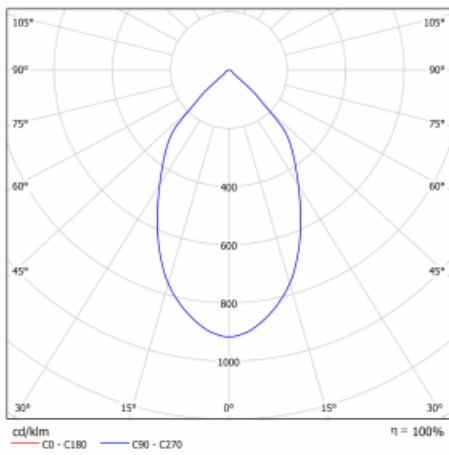

Leuchte

Ture

57-001L-10GHV/M/830, W +
00-00153M3

Es handelt sich um eine runden Downlight Einbauleuchte mit einem ausgezeichneten Index UGR<19 bis 3000 lm, was bedeutet, dass die Leuchte nicht blendet. Sie eignet sich für Büros, Besprechungsräume und dank der speziellen Leuchtmittel auch für Ausstellungsräume. RealWhite hebt das Weiß, StrongColour wieder die ausgewählte Farbe hervor und Realcolour akzentuiert die eigene Farbe. Mit Tunable White können Sie die Farbtemperatur je nach Tageszeit einstellen. Mit Hilfe dieser Leuchtmittel wirken die beleuchteten Objekte noch ansprechender. Die hohe Schutzstufe IP54 verhindert das Eindringen von Wasser und Fremdkörpern. So können Sie die Leuchte auch in anspruchsvollen Umgebungen wie z. B. einem Wellnesszentrum einsetzen. Die Leistung beträgt bis zu 118 lm/W. Ture wird in drei Varianten hergestellt – kleine Leuchte mit einem Durchmesser von 145 mm, mittlere Leuchte mit einem Durchmesser von 185 mm und die größte Leuchte mit einem Durchmesser von 226 mm.

Typ der Montage	Einbauleuchten
Typ der Ausstrahlung	Direkte
Form der Leuchte	Rundleuchte
Farbe der Leuchte	Weiss
Material	Aluminium
Lebensdauer	L80/B10 50 000 Stunden
Garantie	5 years
Beschreibung der Leuchte	Einbauleuchte
Abmessungen	∅ 226 mm × 110 mm
Gewicht	1.1 kg
Art der Optik	Glatter Aluminiumreflektor
Lichtstrom*	2670 lm
Farbtemperatur	3000 K Warm weiss
Leuchtwirkungsgrad	109 lm/W
MacAdam Lichtquelle	3
Farbwiedergabeindex	80
UGR max. X=4H Y=8H, ρ=70,50,20	12.7
Leistungsaufnahme*	24.5 W
Anschluss der Leuchte	ON/OFF 3 Stunde
Elektrische Spannung	220-240V
Frequenz	50/60Hz

 **CE IP 54**

*±10 %

Technische Zeichnung

Kurve

Zum Herunterladen

Montageanleitung

Fotografie