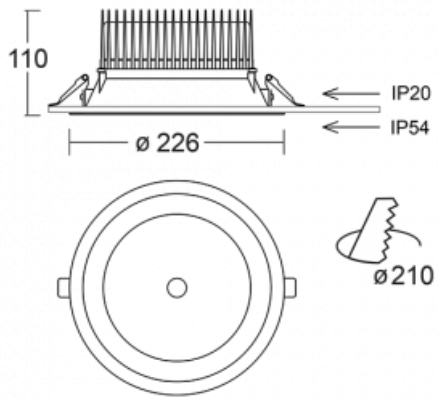

Leuchte

Ture

57-001L-10GHV/M/830, W +
00-00152M

Es handelt sich um eine runden Downlight Einbauleuchte mit einem ausgezeichneten Index UGR<19 bis 3000 lm, was bedeutet, dass die Leuchte nicht blendet. Sie eignet sich für Büros, Besprechungsräume und dank der speziellen Leuchtmittel auch für Ausstellungsräume. RealWhite hebt das Weiß, StrongColour wieder die ausgewählte Farbe hervor und Realcolour akzentuiert die eigene Farbe. Mit Tunable White können Sie die Farbtemperatur je nach Tageszeit einstellen. Mit Hilfe dieser Leuchtmittel wirken die beleuchteten Objekte noch ansprechender. Die hohe Schutzstufe IP54 verhindert das Eindringen von Wasser und Fremdkörpern. So können Sie die Leuchte auch in anspruchsvollen Umgebungen wie z. B. einem Wellnesszentrum einsetzen. Die Leistung beträgt bis zu 118 lm/W. Ture wird in drei Varianten hergestellt – kleine Leuchte mit einem Durchmesser von 145 mm, mittlere Leuchte mit einem Durchmesser von 185 mm und die größte Leuchte mit einem Durchmesser von 226 mm.

Typ der Montage	Einbauleuchten
Typ der Ausstrahlung	Direkte
Form der Leuchte	Rundleuchte
Farbe der Leuchte	Weiss
Material	Aluminium
Lebensdauer	L80/B10 50 000 Stunden
Garantie	60 Monate
Beschreibung der Leuchte	Einbauleuchte
Abmessungen	∅ 226 mm × 110 mm
Gewicht	1.1 kg
Art der Optik	Glatter Aluminiumreflektor
Lichtstrom	2110 lm ± 10 %
Farbtemperatur	3000 K Warm weiss
Leuchtwirkungsgrad	117 lm/W
MacAdam Lichtquelle	3
Farbwiedergabeindex	80
UGR max. X=4H Y=8H, ρ=70,50,20	11.8
Leistungsaufnahme	18 W ± 10 %
Anschluss der Leuchte	EVG und Notlicht 1 Stunde
Elektrische Spannung	220-240V
Frequenz	50/60Hz

  IP 54

Technische Zeichnung

Kurve

Zum Herunterladen

Montageanleitung

Fotografie