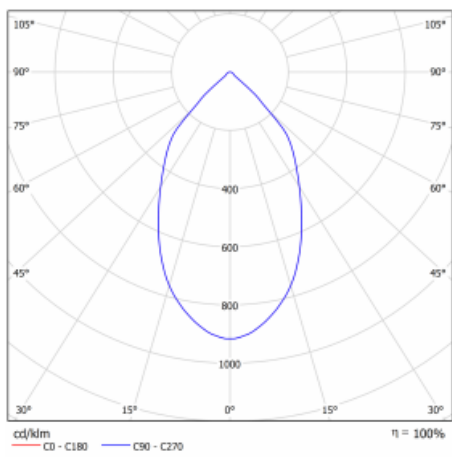

Leuchte

Ture

57-001L-10GHV/M/830, W +
00-00152M

Es handelt sich um eine runden Downlight Einbauleuchte mit einem ausgezeichneten Index UGR<19 bis 3000 lm, was bedeutet, dass die Leuchte nicht blendet. Sie eignet sich für Büros, Besprechungsräume und dank der speziellen Leuchtmittel auch für Ausstellungsräume. RealWhite hebt das Weiß, StrongColour wieder die ausgewählte Farbe hervor und Realcolour akzentuiert die eigene Farbe. Mit Tunable White können Sie die Farbtemperatur je nach Tageszeit einstellen. Mit Hilfe dieser Leuchtmittel wirken die beleuchteten Objekte noch ansprechender. Die hohe Schutzstufe IP54 verhindert das Eindringen von Wasser und Fremdkörpern. So können Sie die Leuchte auch in anspruchsvollen Umgebungen wie z. B. einem Wellnesszentrum einsetzen. Die Leistung beträgt bis zu 118 lm/W. Ture wird in drei Varianten hergestellt – kleine Leuchte mit einem Durchmesser von 145 mm, mittlere Leuchte mit einem Durchmesser von 185 mm und die größte Leuchte mit einem Durchmesser von 226 mm.

Typ der Montage	Einbauleuchten
Typ der Ausstrahlung	Direkte
Form der Leuchte	Rundleuchte
Farbe der Leuchte	Weiss
Material	Aluminium
Lebensdauer	L80/B10 50 000 Stunden
Garantie	60 Monate
Beschreibung der Leuchte	Einbauleuchte
Abmessungen	∅ 226 mm × 110 mm
Gewicht	1.1 kg
Art der Optik	Glatter Aluminiumreflektor
Lichtstrom	2110 lm ± 10 %
Farbtemperatur	3000 K Warm weiss
Leuchtwirkungsgrad	117 lm/W
MacAdam Lichtquelle	3
Farbwiedergabeindex	80
UGR max. X=4H Y=8H, ρ=70,50,20	11.8
Leistungsaufnahme	18 W ± 10 %
Anschluss der Leuchte	EVG und Notlicht 1 Stunde
Elektrische Spannung	220-240V
Frequenz	50/60Hz

  IP 54

Technische Zeichnung

Kurve

Zum Herunterladen

Montageanleitung

Fotografie