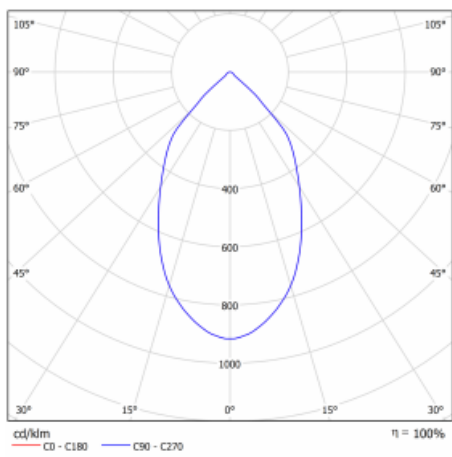

Leuchte

Ture

57-001L-10GHV/M/830, W +
00-00152M

Es handelt sich um eine runden Downlight Einbauleuchte mit einem ausgezeichneten Index UGR<19 bis 3000 lm, was bedeutet, dass die Leuchte nicht blendet. Sie eignet sich für Büros, Besprechungsräume und dank der speziellen Leuchtmittel auch für Ausstellungsräume. RealWhite hebt das Weiß, StrongColour wieder die ausgewählte Farbe hervor und Realcolour akzentuiert die eigene Farbe. Mit Tunable White können Sie die Farbtemperatur je nach Tageszeit einstellen. Mit Hilfe dieser Leuchtmittel wirken die beleuchteten Objekte noch ansprechender. Die hohe Schutzstufe IP54 verhindert das Eindringen von Wasser und Fremdkörpern. So können Sie die Leuchte auch in anspruchsvollen Umgebungen wie z. B. einem Wellnesszentrum einsetzen. Die Leistung beträgt bis zu 118 lm/W. Ture wird in drei Varianten hergestellt – kleine Leuchte mit einem Durchmesser von 145 mm, mittlere Leuchte mit einem Durchmesser von 185 mm und die größte Leuchte mit einem Durchmesser von 226 mm.

Typ der Montage	Einbauleuchten
Typ der Ausstrahlung	Direkte
Form der Leuchte	Rundleuchte
Farbe der Leuchte	Weiss
Material	Aluminium
Lebensdauer	L80/B10 50 000 Stunden
Garantie	5 years
Beschreibung der Leuchte	Einbauleuchte
Abmessungen	∅ 226 mm × 110 mm
Gewicht	1.1 kg
Art der Optik	Glatter Aluminiumreflektor
Lichtstrom*	2110 lm
Farbtemperatur	3000 K Warm weiss
Leuchtwirkungsgrad	117 lm/W
MacAdam Lichtquelle	3
Farbwiedergabeindex	80
UGR max. X=4H Y=8H, ρ=70,50,20	11.8
Leistungsaufnahme*	18 W
Anschluss der Leuchte	ON/OFF 1 Stunde
Elektrische Spannung	220-240V
Frequenz	50/60Hz

 **CE IP 54**

*±10 %

Technische Zeichnung

Kurve

Zum Herunterladen

Montageanleitung

Fotografie