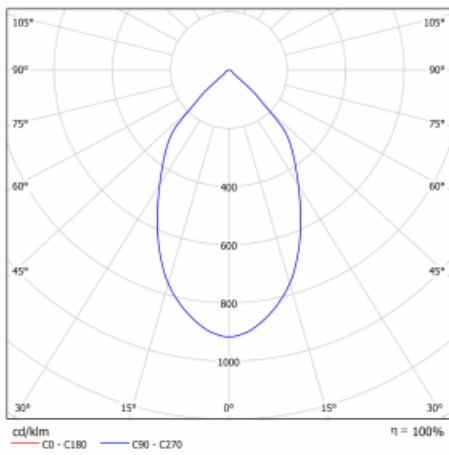

Leuchte

Ture

57-001L-10GHV/M/830, B +
00-00153MI

Es handelt sich um eine runden Downlight Einbauleuchte mit einem ausgezeichneten Index UGR<19 bis 3000 lm, was bedeutet, dass die Leuchte nicht blendet. Sie eignet sich für Büros, Besprechungsräume und dank der speziellen Leuchtmittel auch für Ausstellungsräume. RealWhite hebt das Weiß, StrongColour wieder die ausgewählte Farbe hervor und Realcolour akzentuiert die eigene Farbe. Mit Tunable White können Sie die Farbtemperatur je nach Tageszeit einstellen. Mit Hilfe dieser Leuchtmittel wirken die beleuchteten Objekte noch ansprechender. Die hohe Schutzstufe IP54 verhindert das Eindringen von Wasser und Fremdkörpern. So können Sie die Leuchte auch in anspruchsvollen Umgebungen wie z. B. einem Wellnesszentrum einsetzen. Die Leistung beträgt bis zu 118 lm/W. Ture wird in drei Varianten hergestellt – kleine Leuchte mit einem Durchmesser von 145 mm, mittlere Leuchte mit einem Durchmesser von 185 mm und die größte Leuchte mit einem Durchmesser von 226 mm.

Typ der Montage	Einbauleuchten
Typ der Ausstrahlung	Direkte
Form der Leuchte	Rundleuchte
Farbe der Leuchte	Schwarz
Material	Aluminium
Garantie	5 years
Beschreibung der Leuchte	Einbauleuchte
Abmessungen	∅ 226 mm × 110 mm
Art der Optik	Glatte Aluminiumreflektor
Lichtstrom*	2670 lm
Farbtemperatur	3000 K Warm weiss
Leuchtwirkungsgrad	109 lm/W
MacAdam	3
Lichtquelle	
Farbwiedergabeindex	80
Leistungsaufnahme*	24.5 W
Anschluss der Leuchte	ON/OFF 1 Stunde
Elektrische Spannung	220-240V
Frequenz	50/60Hz

 **CE IP 54**

*±10 %

Technische Zeichnung

Kurve

Zum Herunterladen

Montageanleitung

Fotografie