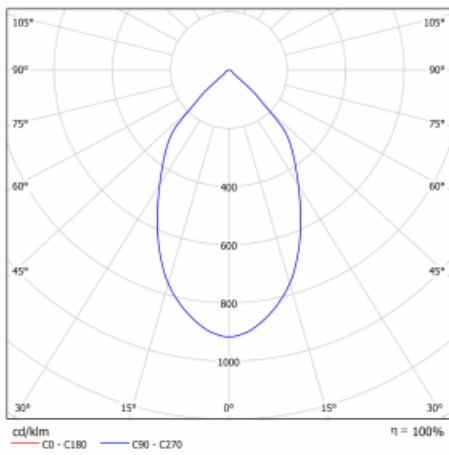

Leuchte

Ture

57-001L-10GHV/M/830, B +
00-00153MI

Es handelt sich um eine runden Downlight Einbauleuchte mit einem ausgezeichneten Index UGR<19 bis 3000 lm, was bedeutet, dass die Leuchte nicht blendet. Sie eignet sich für Büros, Besprechungsräume und dank der speziellen Leuchtmittel auch für Ausstellungsräume. RealWhite hebt das Weiß, StrongColour wieder die ausgewählte Farbe hervor und Realcolour akzentuiert die eigene Farbe. Mit Tunable White können Sie die Farbtemperatur je nach Tageszeit einstellen. Mit Hilfe dieser Leuchtmittel wirken die beleuchteten Objekte noch ansprechender. Die hohe Schutzstufe IP54 verhindert das Eindringen von Wasser und Fremdkörpern. So können Sie die Leuchte auch in anspruchsvollen Umgebungen wie z. B. einem Wellnesszentrum einsetzen. Die Leistung beträgt bis zu 118 lm/W. Ture wird in drei Varianten hergestellt – kleine Leuchte mit einem Durchmesser von 145 mm, mittlere Leuchte mit einem Durchmesser von 185 mm und die größte Leuchte mit einem Durchmesser von 226 mm.

Typ der Montage	Einbauleuchten
Typ der Ausstrahlung	Direkte
Form der Leuchte	Rundleuchte
Farbe der Leuchte	Schwarz
Material	Aluminium
Garantie	60 Monate
Beschreibung der Leuchte	Einbauleuchte
Abmessungen	∅ 226 mm × 110 mm
Art der Optik	Glatte Aluminiumreflektor
Lichtstrom	2670 lm ± 10 %
Farbtemperatur	3000 K Warm weiss
Leuchtwirkungsgrad	109 lm/W
MacAdam Lichtquelle	3
Farbwiedergabeindex	80
Leistungsaufnahme	24.5 W ± 10 %
Anschluss der Leuchte	Multiwatt EVG und Notlicht 1 Stunde
Elektrische Spannung	220-240V
Frequenz	50/60Hz

  IP 54

Technische Zeichnung

Kurve

Zum Herunterladen

Montageanleitung

Fotografie